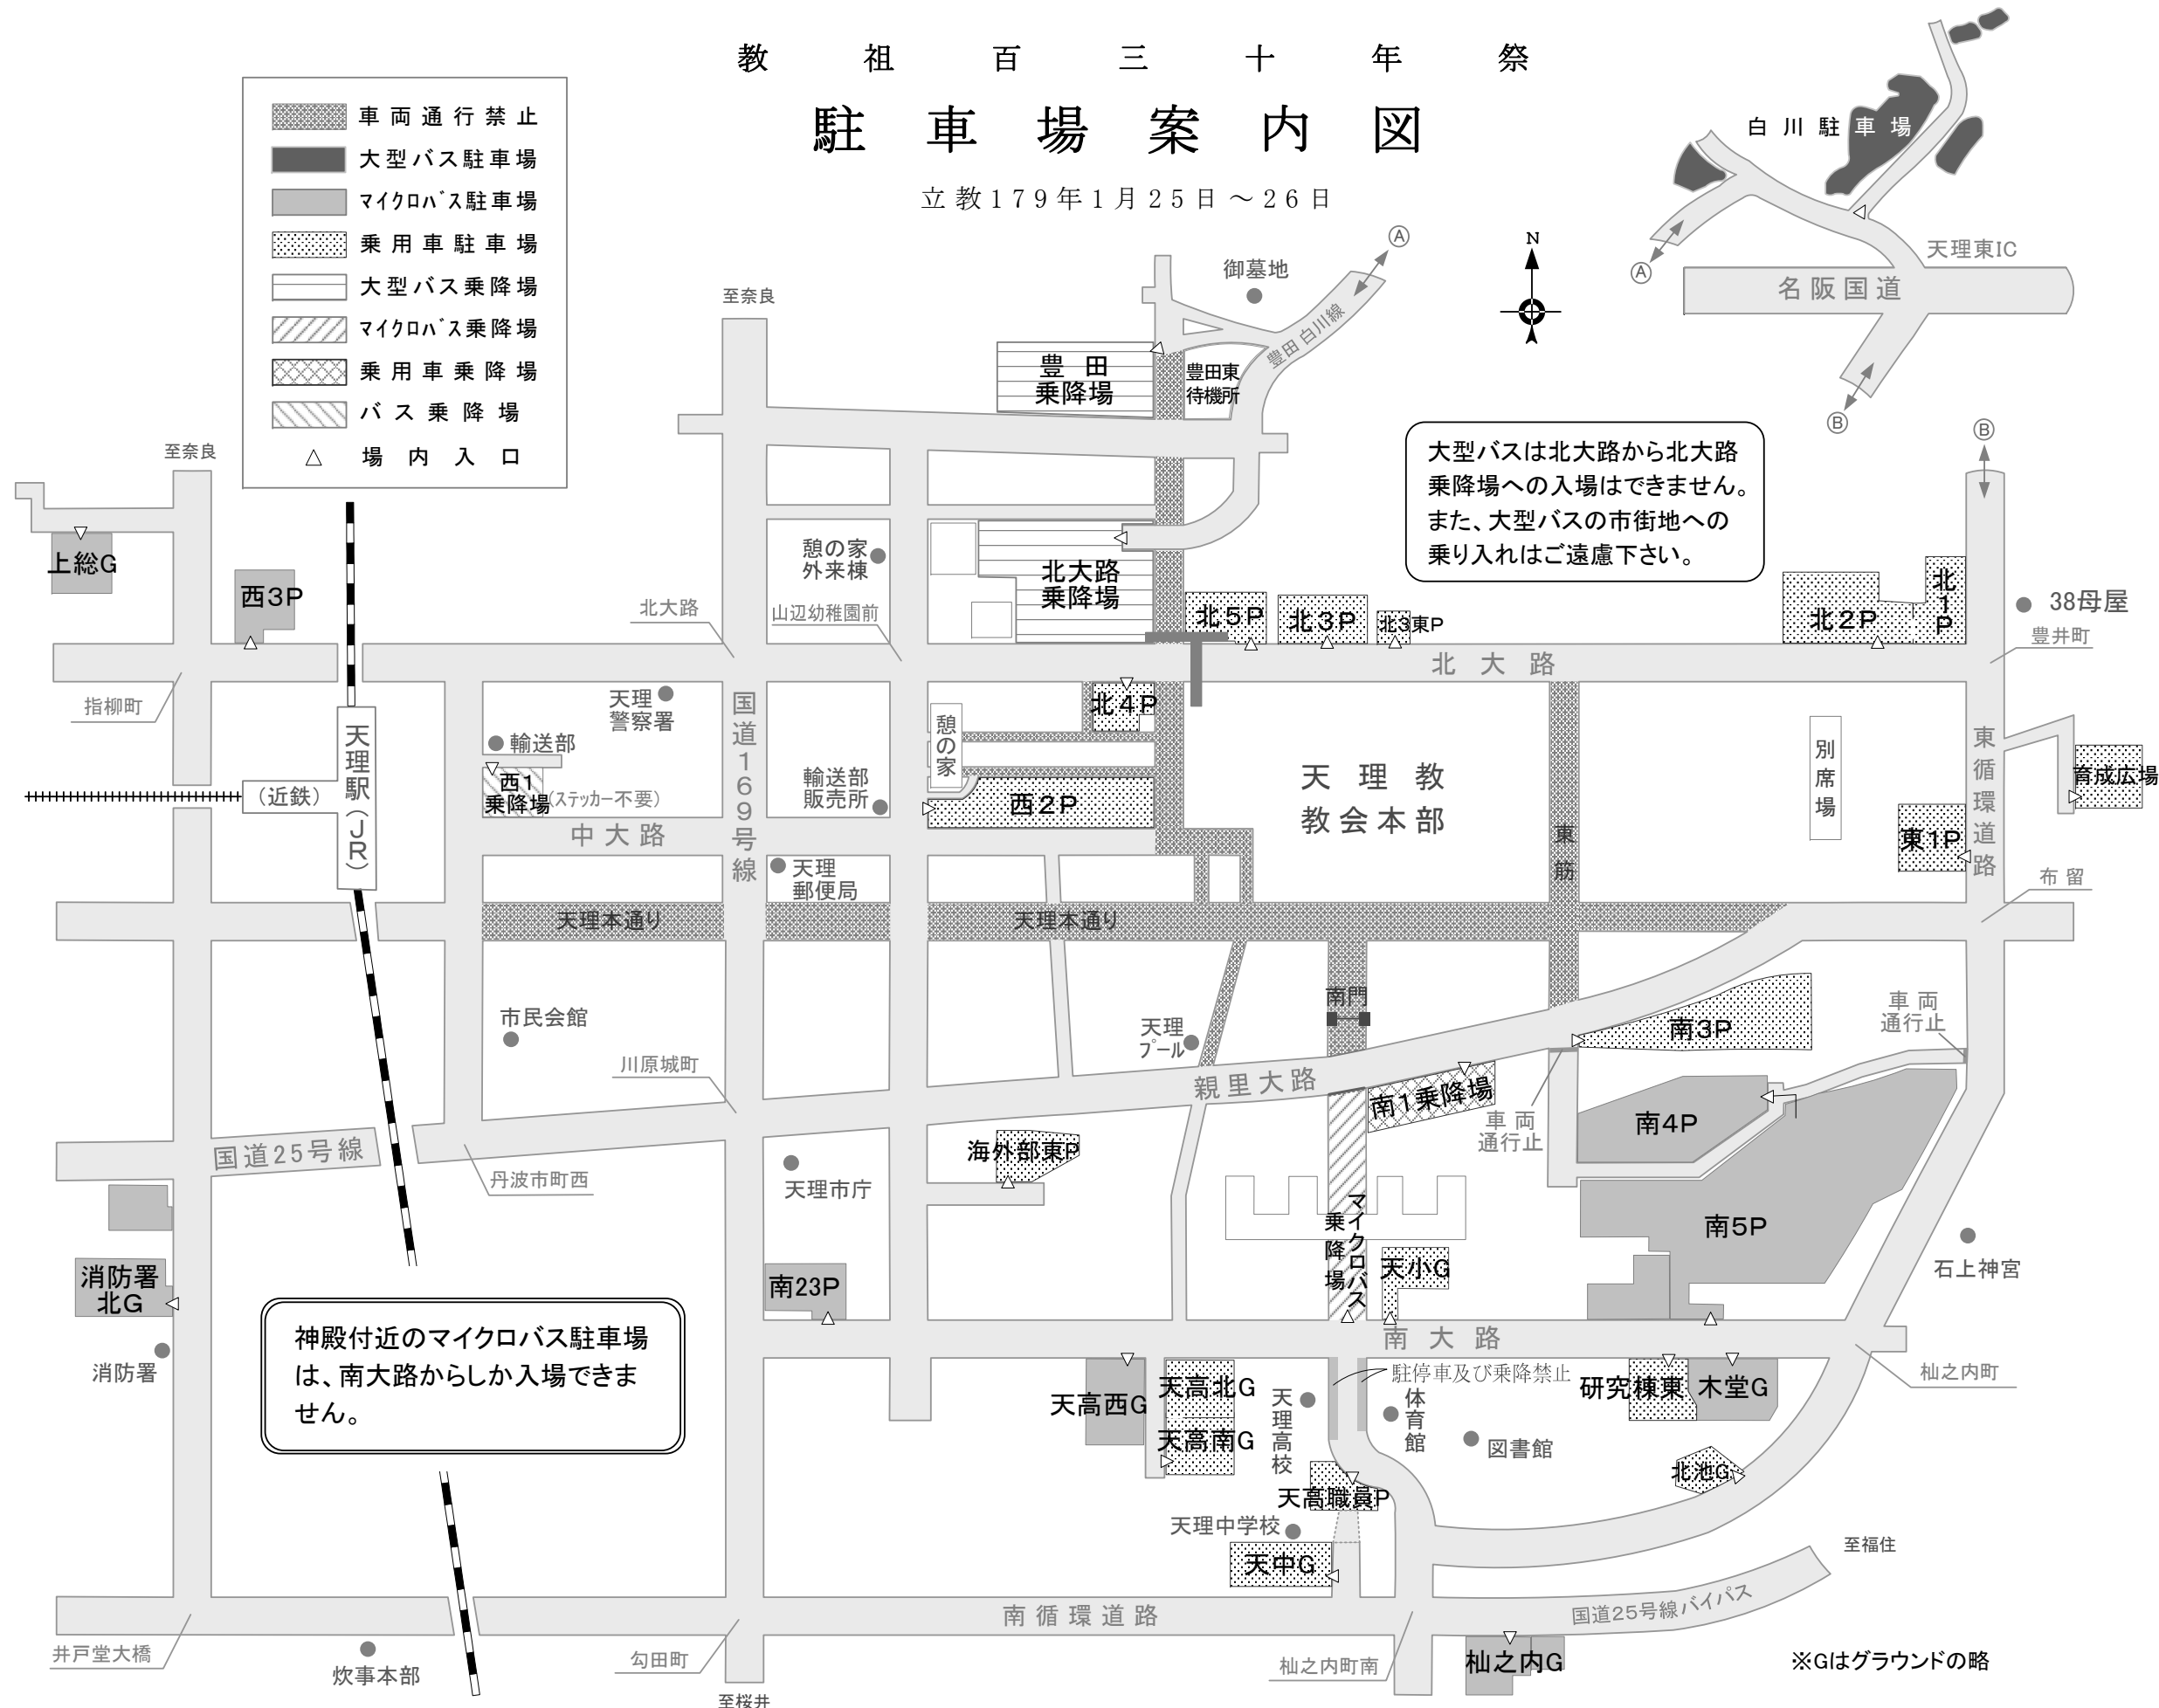

教 祖 百 三 十 年 祭

# 駐 車 場 案 内 図

立教179年1月25日～26日

- 車両通行禁止
- 大型バス駐車場
- マイクロバス駐車場
- 乗用車駐車場
- 大型バス乗降場
- マイクロバス乗降場
- 乗用車乗降場
- バス乗降場
- △ 場内入口

大型バスは北大路から北大路乗降場への入場はできません。また、大型バスの市街地への乗り入れはご遠慮下さい。

神殿付近のマイクロバス駐車場は、南大路からしか入場できません。

路上での乗降や駐車等、他の車両の迷惑になる行為は、止めて下さい。

※Gはグラウンドの略