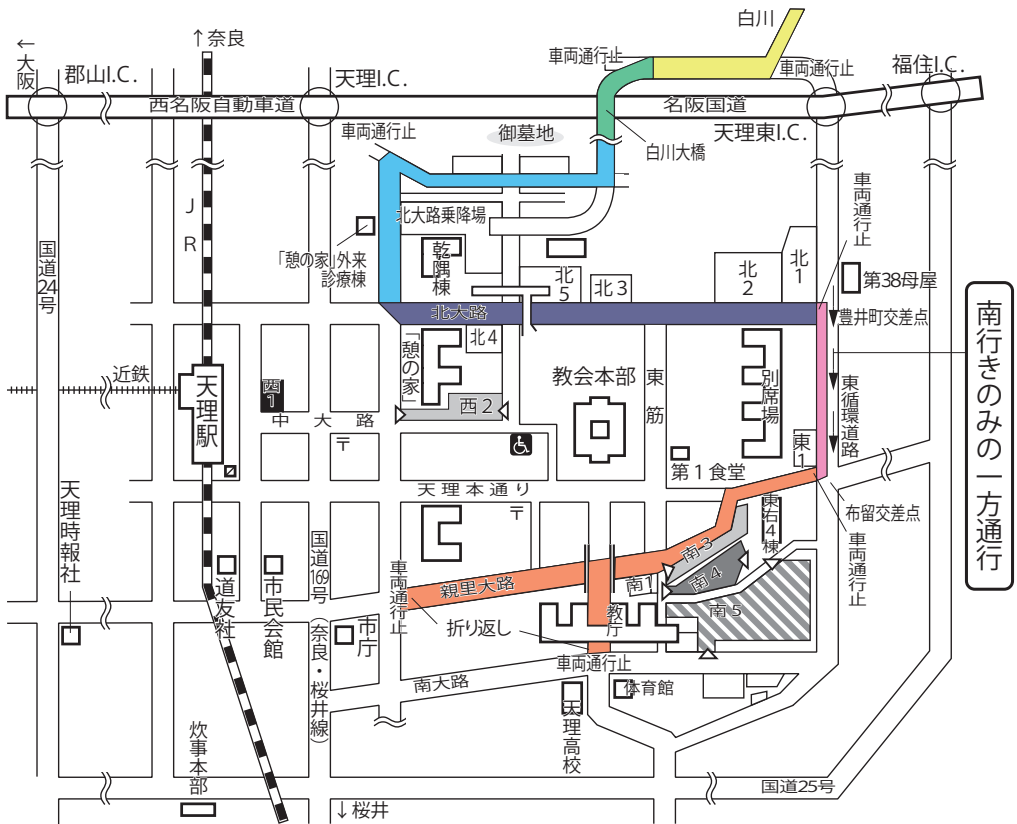

12月8日（日） 「奈良マラソン2019」へのご協力をお願い

☆奈良マラソン期日：12月8日（日）9：00 奈良市鴻ノ池陸上競技場出発
天理市内通過時間帯 9：40～13：50ごろ

道路上での乗降は大変危険です。交通ルールを守りましょう。

※国道169号、奈良市内でも交通規制が行われますので、帰参の際にはご注意ください。

- 奈良マラソンコース
- 全面通行止め 9：40～13：50ごろ
白川（中央通路）
 - 全面通行止め 9：40～13：40ごろ
白川大橋北側～白川大橋南側
 - 全面通行止め 9：40～13：30ごろ
御墓地前、「憩の家」外来診療棟前
 - 全面通行止め 9：50～13：20ごろ
北大路
 - 北行きのみ通行止め 9：50～13：10ごろ
東循環道路
 - 全面通行止め 9：50～13：00ごろ
親里大路、真南通り

- 駐車場等
- 大型/マイクロバス乗用車駐車場
 - 大型/マイクロバス駐車場
 - マイクロバス/乗用車駐車場
 - 乗用車駐車場
 - 身障者専用駐車場
 - 駐車場の入り口

問い合わせ

総務部渉外広報課

TEL0743-63-1511 内線5171