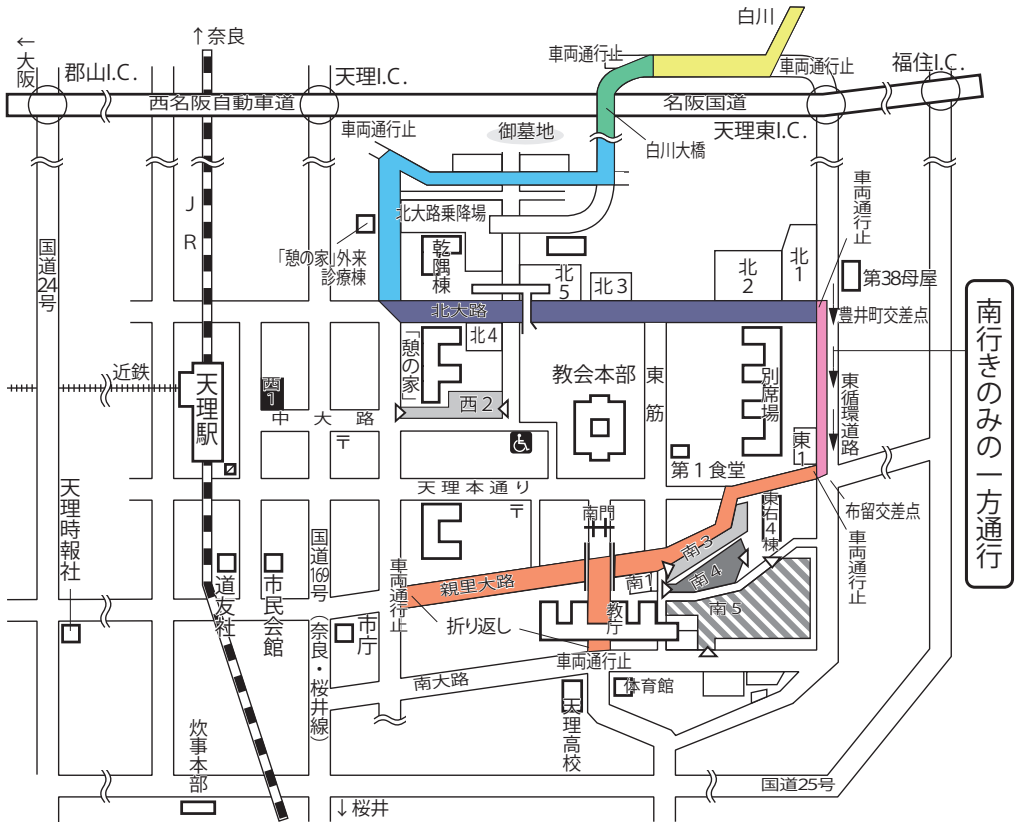

12月9日（日） 「奈良マラソン2018」へのご協力をお願い

☆奈良マラソン期日：12月9日（日）9：00 奈良市鴻ノ池陸上競技場出発
天理市内通過時間帯 9：40～13：50ごろ

道路上での乗降は大変危険です。交通ルールを守りましょう。

※国道169号、奈良市内でも交通規制が行われますので、帰参の際にはご注意ください。

- 奈良マラソンコース
- 全面通行止め 9：40～13：50ごろ
白川（中央通路）
 - 全面通行止め 9：40～13：40ごろ
白川大橋北側～白川大橋南側
 - 全面通行止め 9：40～13：30ごろ
御墓地前、「憩の家」外来診療棟前
 - 全面通行止め 9：50～13：20ごろ
北大路
 - 北行きのみ通行止め 9：50～13：10ごろ
東循環道路
 - 全面通行止め 9：50～13：00ごろ
親里大路、真南通り

- 駐車場等
- 大型/マイクロバス
乗用車駐車場
 - 大型/マイクロ
バス駐車場
 - マイクロバス/
乗用車駐車場
 - 乗用車駐車場
 - 身障者専用
駐車場
 - 駐車場の入り口

問い合わせ

総務部渉外広報課

TEL0743-63-1511 内線5171