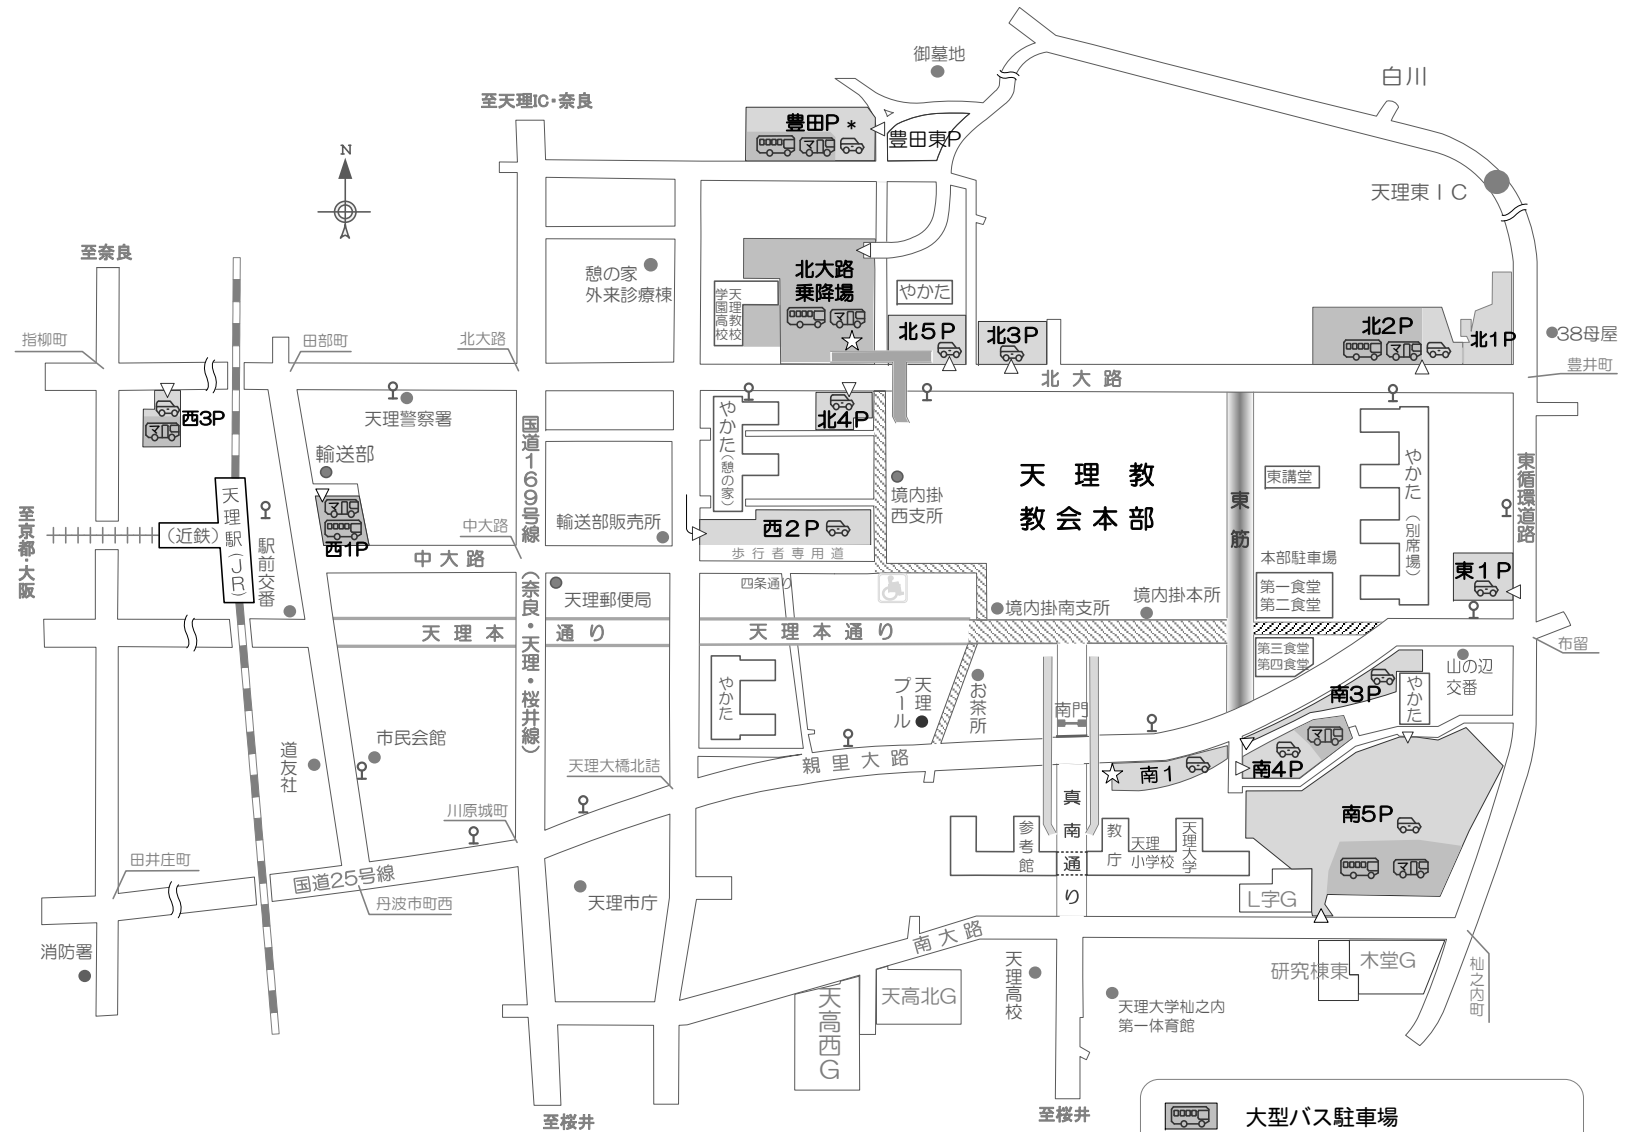

# 立教183年（2020年）11月月次祭 交通規制案内 及び 駐車場案内

[期間] 11月25日（水）、26日（木）

## 交通規制

車両通行禁止区間 《 県公安委員会・天理警察署 》

天理本通り 終 日 （ 歩行者専用道路 ）

8:00 ~ 20:00

25日は現場の状況にあわせて係員を配置します。

《 天理教輸送部 》

東 筋 26日 6:15~16:00

[ 東筋 ] バスはステッカー(特別通行許可証)表示車 に関わらず通行を禁止します。

帰参車両進入禁止区間

26日 6:15~16:00

※ 当日の交通状況により規制時間が変更される場合がありますので現場の警察官及び係員の指示に従ってください。

身障者専用駐車場 《 社会福祉課 》

26日 閉 鎖

身障者駐車場に関する最新情報は、社会福祉課までお問い合わせ下さい。

市内循環バス案内 (天理駅起点)

運行はありません。

◎26日の南1は 一部マイクロバスの乗降場にもなります。

- 大型バス駐車場
- マイクロバス駐車場
- 乗用車駐車場
- 自動車事務所
- バス停
- 駐車場の入口
- グラウンドの略
- \* の駐車場は他の駐車場が満車になってから開放します