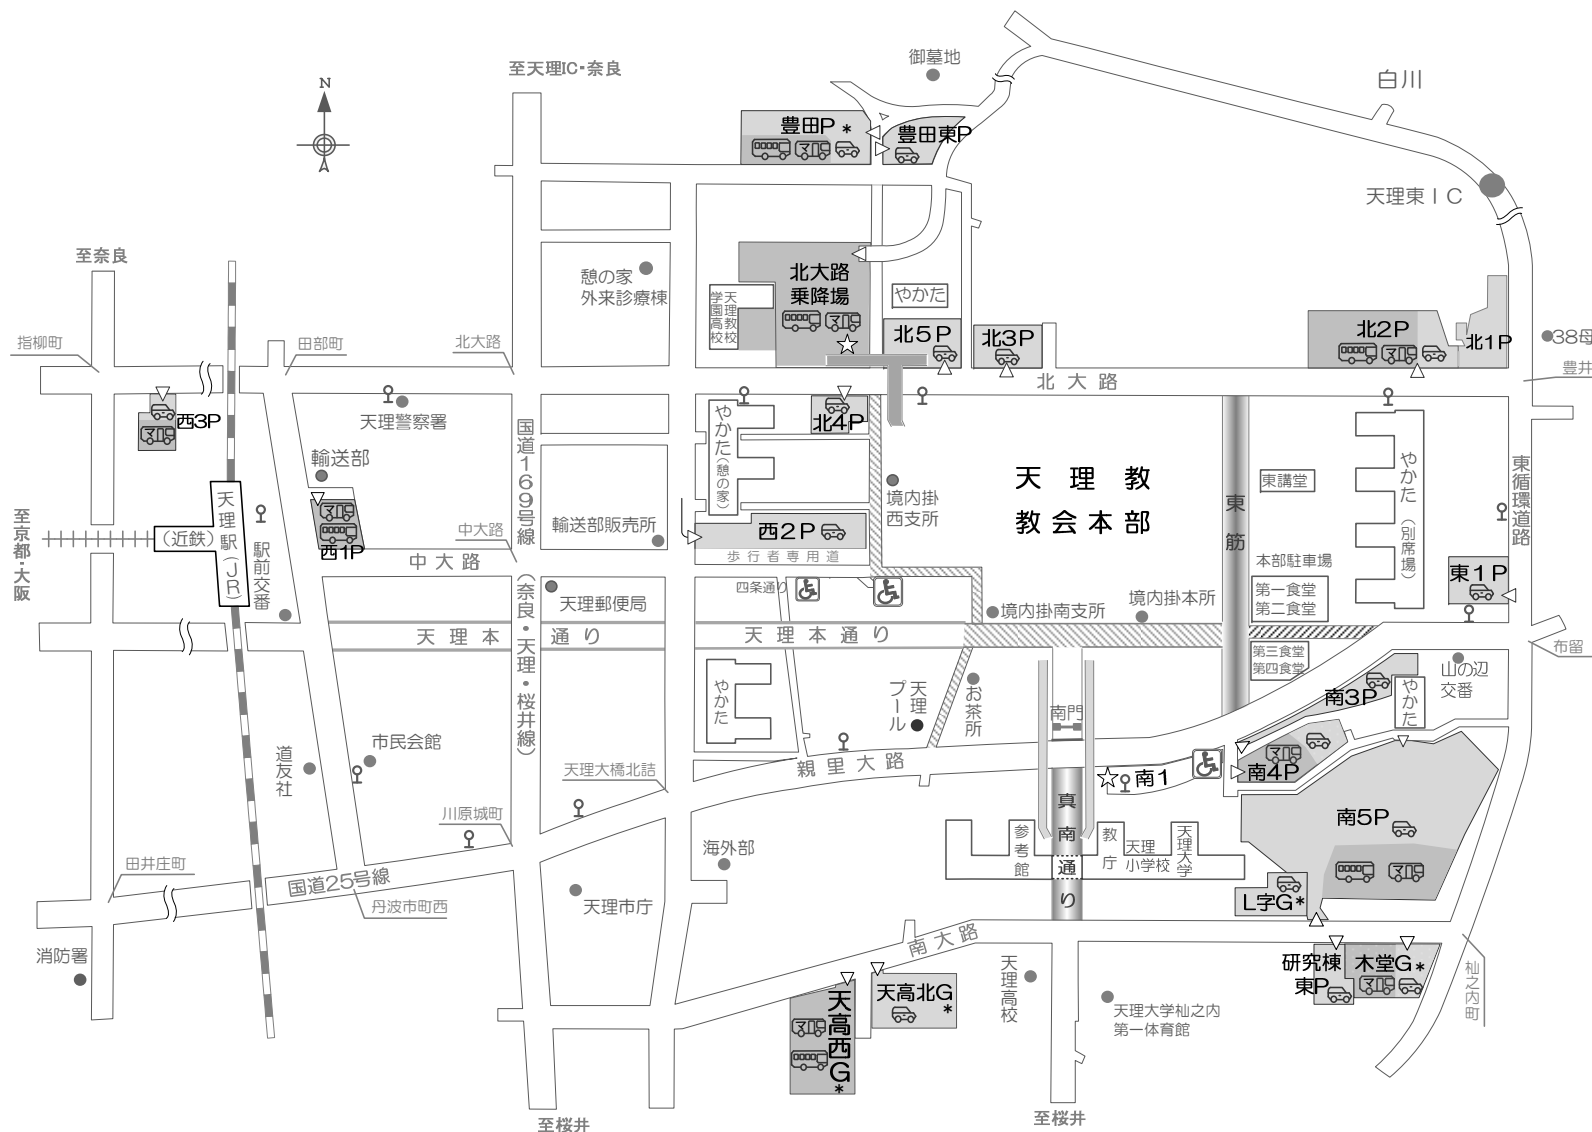

立教183年（2020年）お節会 交通規制案内 及び 駐車場案内

[期間] 1月5日(日)、6日(月)、7日(火)

交通規制

車両通行禁止区間 《 県公安委員会・天理警察署 》

天理本通り 終日 (歩行者専用道路)

8:00 ~ 15:00

《 天理教輸送部 》

東筋 6:30 ~ 15:00

[東筋] 特別通行許可証表示の普通車(軽含む)に限り進入できますが、9:00-15:00の間は北大路側から臨時乗降場(東講堂南側)までの進入のみとなります。その間の本部駐車場への出入りはできませんので、ご注意ください。

真南通り 8:00 ~ 15:00

帰参車両進入禁止区間

6:30 ~ 15:00

※ 当日の交通状況により規制時間が変更される場合がありますので現場の警察官及び係員の指示に従ってください。

身障者専用駐車場 8:30 ~ 16:00 《 社会福祉課 》

身障者駐車場、四条通り駐車場、南1P東部分

※「駐車禁止除外標章」表示車両のみ駐車できます。

・車椅子の貸し出しは、自動車事務所、境内掛南支所、身障者専用駐車場等で行っています。尚、数に限りがありますので予めご了承ください。

市内循環バス案内 (天理駅起点)

5~7日 8:35~ (10~25分間隔) ~16:00

◎交通状況により時間がずれる場合があります。

期間中は南1降車専用場の一画がバス乗り場となります。

◇ 各道路での乗降及び駐車はご遠慮下さい。アイドリングもできるだけ控えましょう

◎南1を5~7日は降車場として使用します。
尚、4~6日の15時以降は閉鎖します。
予めご了承ください。

- 大型バス駐車場
- マイクロバス駐車場
- 乗用車駐車場
- 自動車事務所
- バス停
- 駐車場の入口
- グラウンドの略
- * の駐車場は他の駐車場が満車になってから開放します