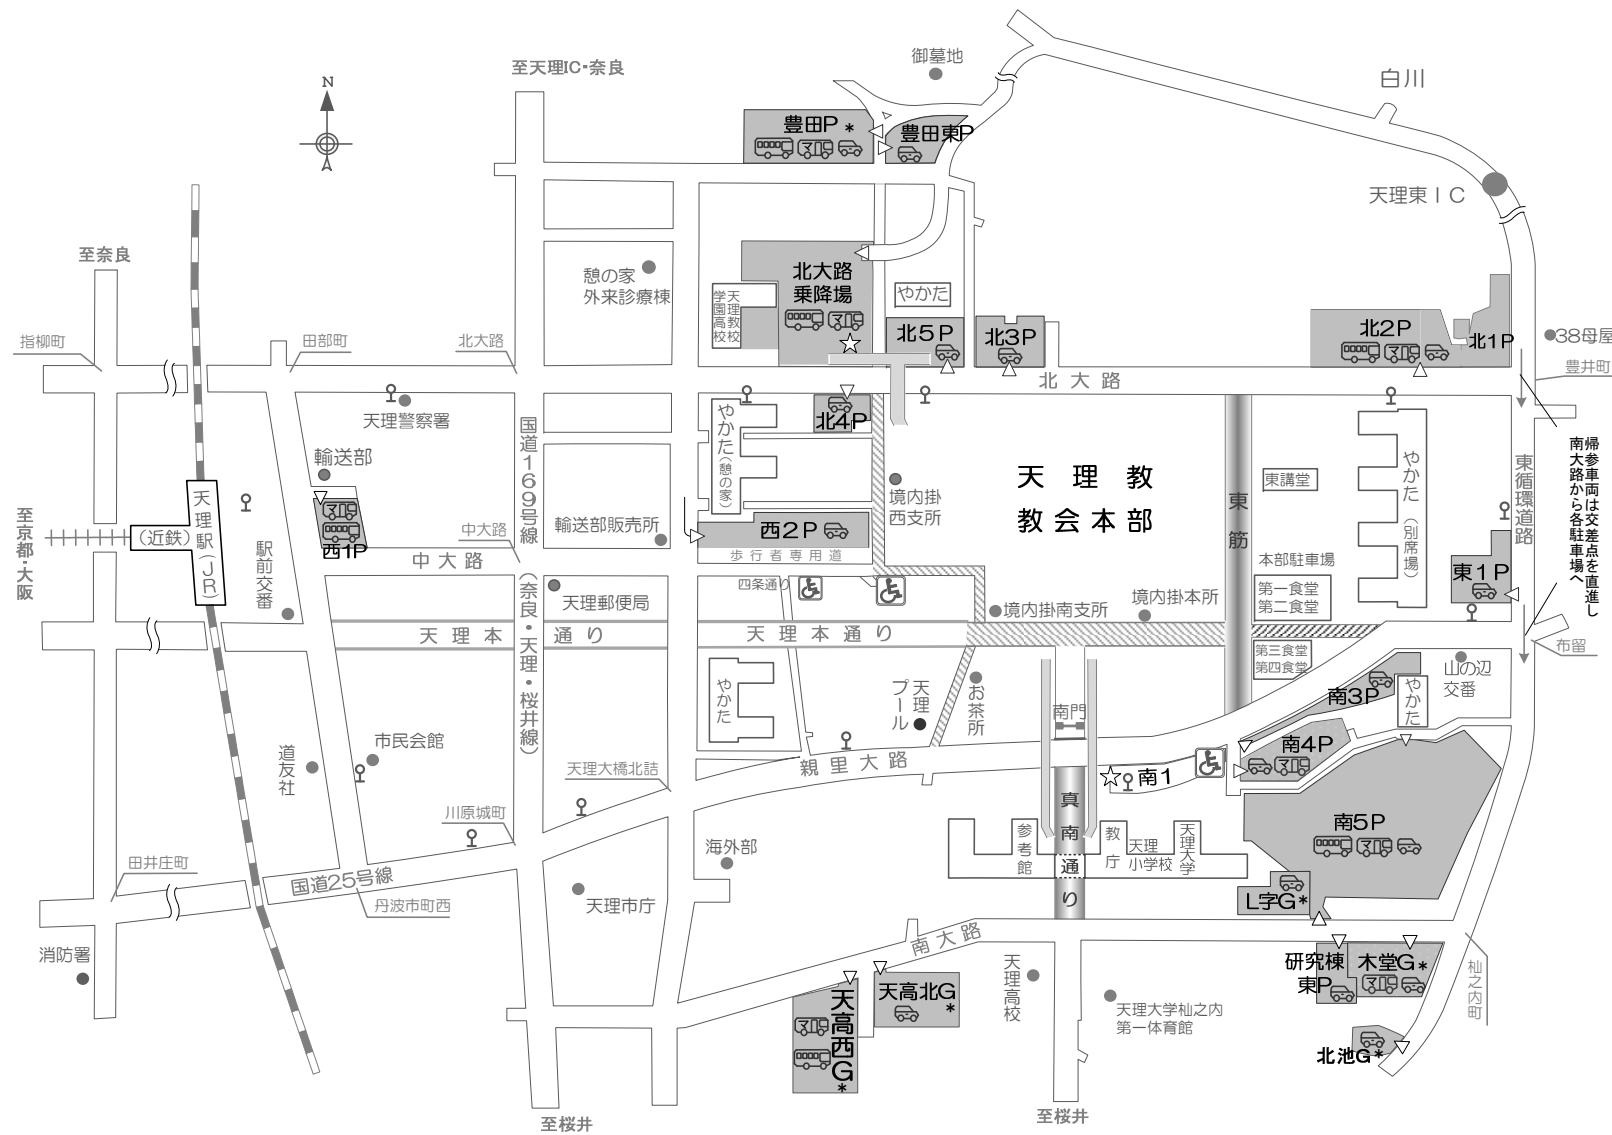

立教182年（2019年）4月月次祭 交通規制案内 及び 駐車場案内

[期間] 4月25日(木)、26日(金)

交通規制

車両通行禁止区間 《 県公安委員会・天理警察署 》

天理本通り 終日 (歩行者専用道路)

8:00 ~ 20:00

《 天理教輸送部 》

東筋 25日 18:15~19:45 26日 5:15~16:00

[東筋] バスはステッカー(特別通行許可証)表示車に関わらず通行を禁止します。

真南通り 8:00 ~ 16:00 (26日のみ)

帰参車両進入禁止区間

25日 18:15~19:45 26日 5:15~16:00

※ 当日の交通状況により規制時間が変更される場合がありますので現場の警察官及び係員の指示に従ってください。

身障者専用駐車場 8:00 ~ 15:00 《 社会福祉課 》

身障者駐車場、四条通り駐車場、南1P東部分

※「駐車禁止除外標章」表示車両のみ駐車できます。

・車椅子の貸し出しは、自動車事務所、境内掛南支所、身障者専用駐車場等で行っています。尚、数に限りがありますので予めご了承ください。

市内循環バス案内 (天理駅起点)

25/26日 8:35~ (10~25分間隔) ~16:00

◎交通状況により時間がずれる場合があります。

26日は南1降車専用場の一面がバス乗り場となります。

◎南1を25日は乗用車駐車場、26日は降車場として使用します。尚、25日の夕づとめ後に閉鎖しますので予めご了承ください。