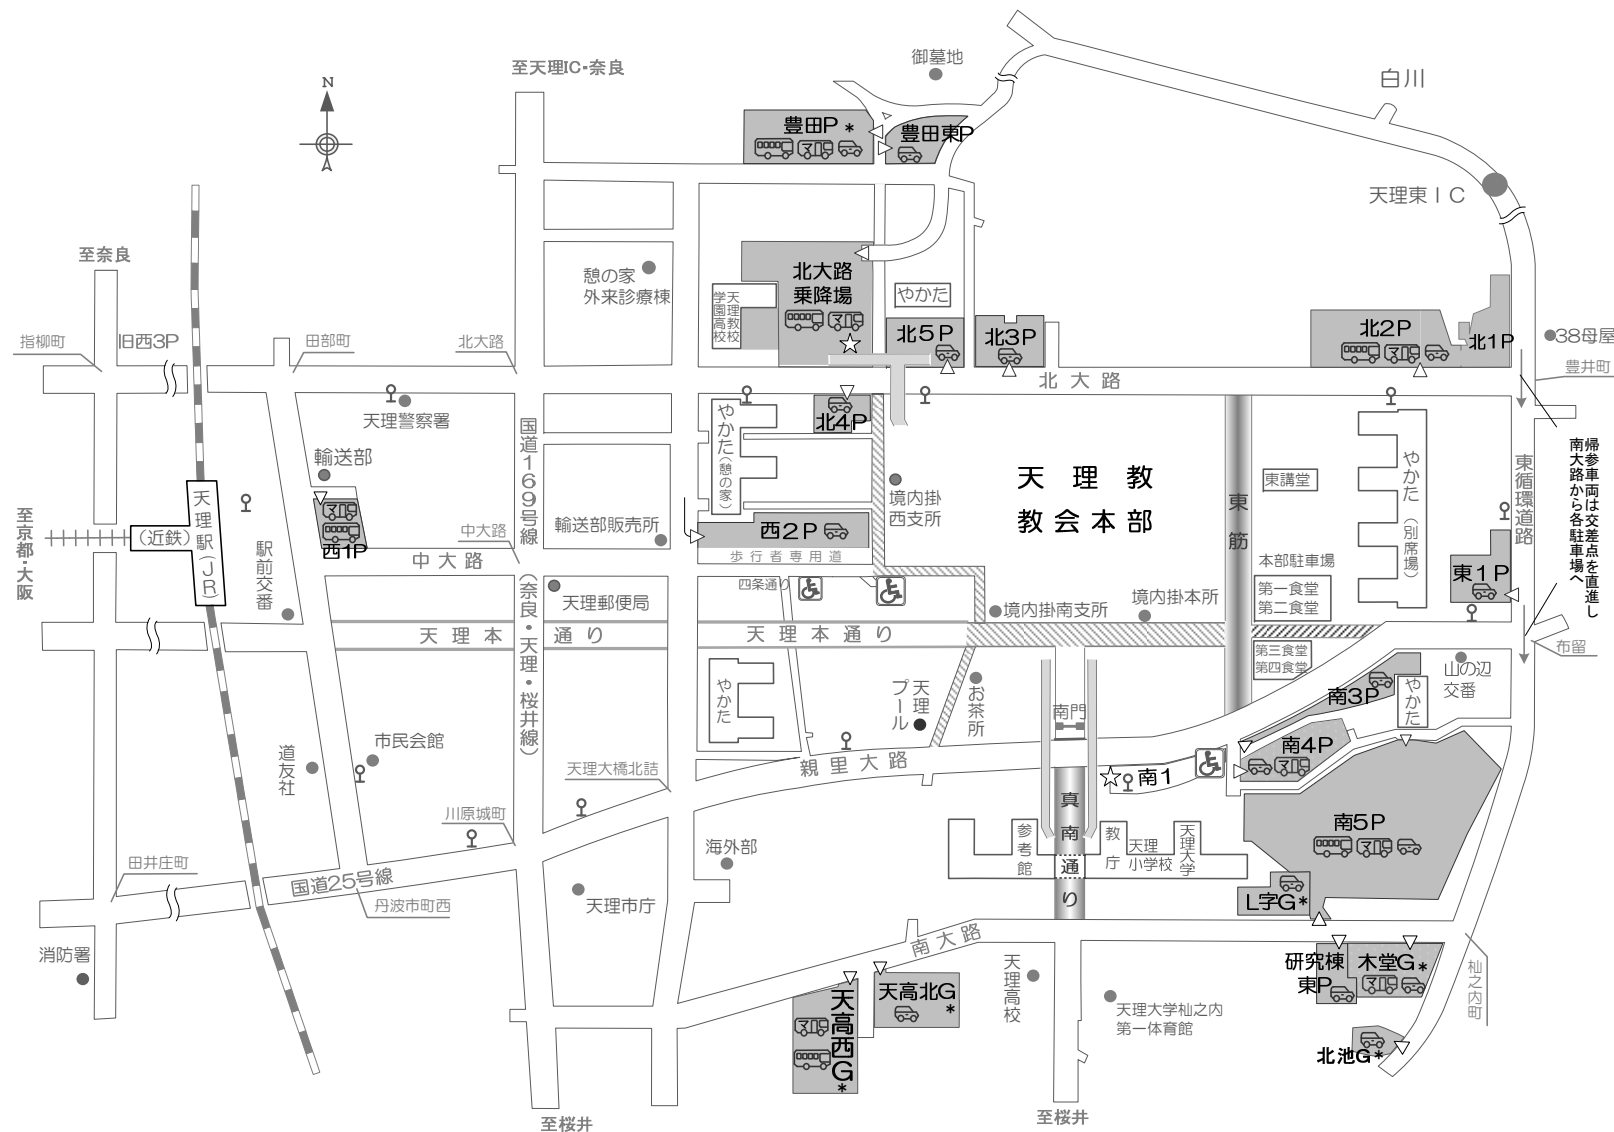

立教182年（平成31年）2月月次祭 交通規制案内 及び 駐車場案内

[期間] 2月25日(月)、26日(火)

交通規制

車両通行禁止区間 《 県公安委員会・天理警察署 》

天理本通り 終日 (歩行者専用道路)

8:00 ~ 20:00

《 天理教輸送部 》

東筋 25日 17:15~18:45 26日 6:15~16:00

[東筋] バスはステッカー(特別通行許可証)表示車に関わらず通行を禁止します。

真南通り 8:00 ~ 16:00 (26日のみ)

帰参車両進入禁止区間

25日 17:15~18:45 26日 6:15~16:00

※ 当日の交通状況により規制時間が変更される場合がありますので現場の警察官及び係員の指示に従ってください。

身障者専用駐車場 8:30 ~ 15:00 《 社会福祉課 》

身障者駐車場. 四条通り駐車場. 南1P東部分

※「駐車禁止除外標章」表示車両のみ駐車できます。

・車椅子の貸し出しは、自動車事務所、境内掛南支所、身障者専用駐車場等で行っています。尚、数に限りがありますので予めご了承ください。

市内循環バス案内 (天理駅起点)

25/26日 8:35~ (10~25分間隔) ~16:00

◎交通状況により時間がずれる場合があります。

26日は南1降車専用場の一面がバス乗り場となります。

◎南1を25日は乗用車駐車場、26日は降車場として使用します。尚、25日の夕づとめ後に閉鎖しますので予めご了承ください。