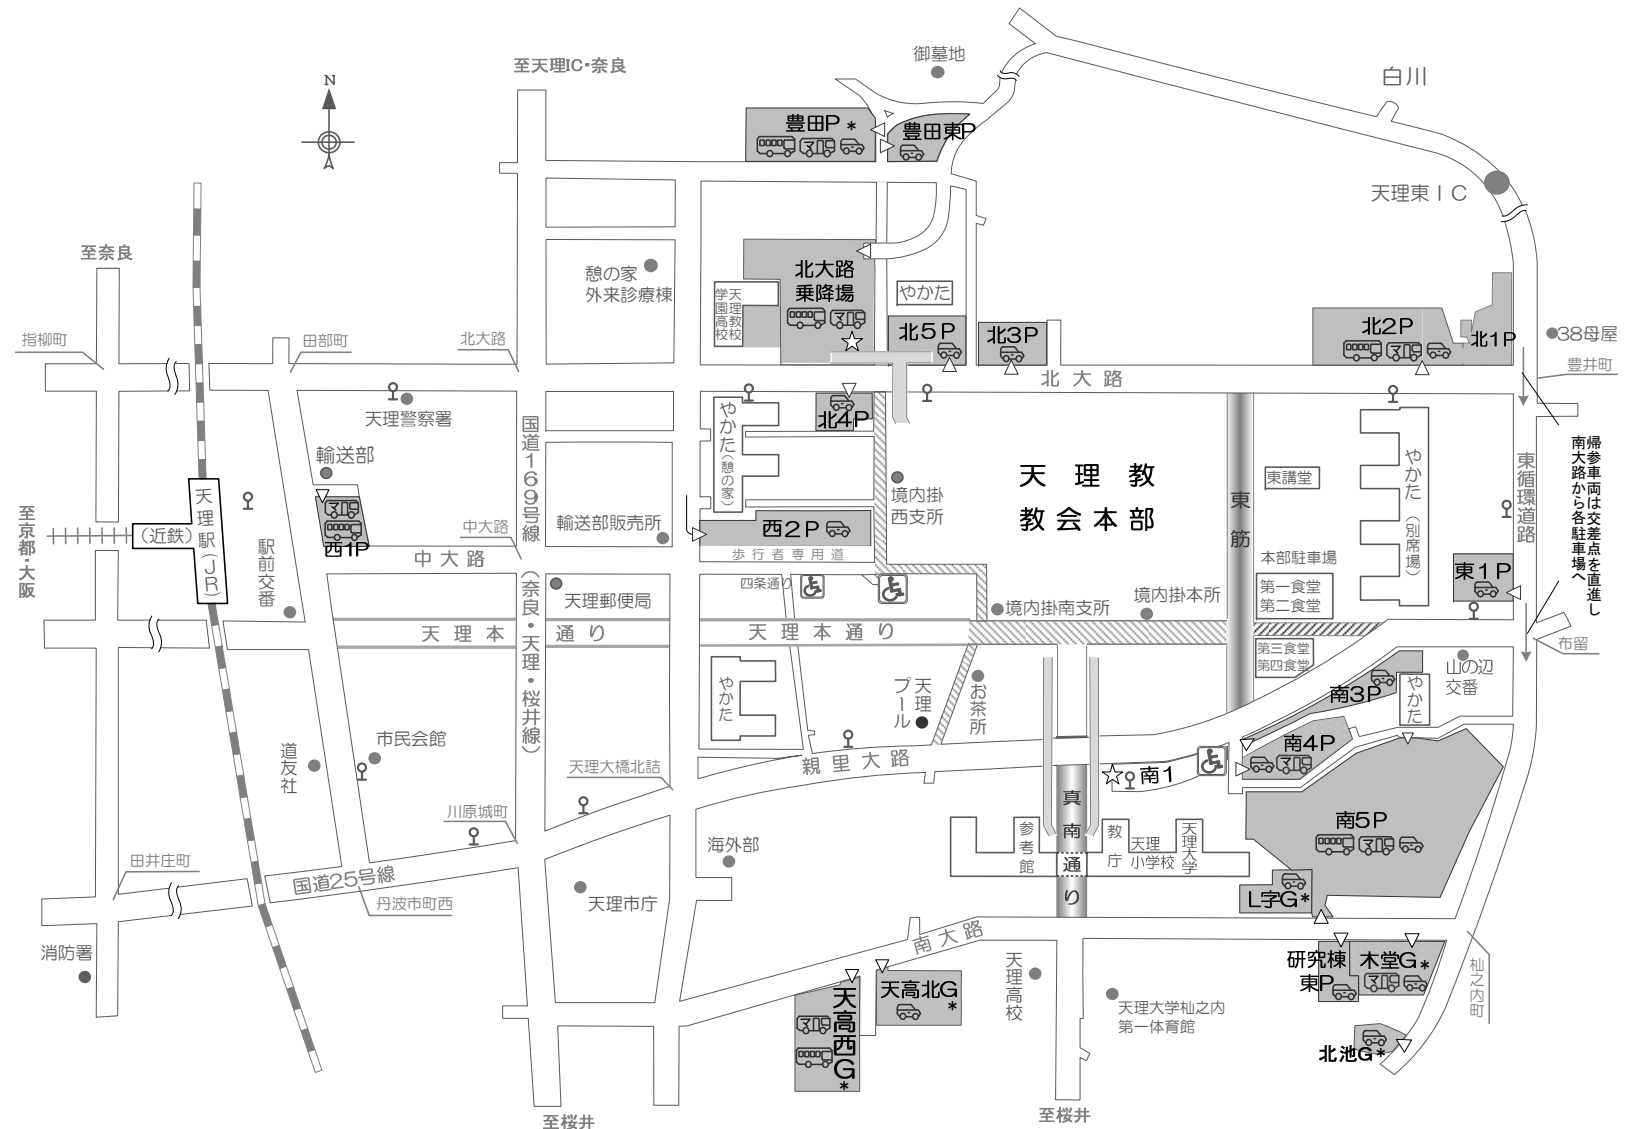

立教181年（平成30年）12月月次祭 交通規制案内 及び 駐車場案内

[期間] 12月 25日（火）、26日（水）

交通規制

車両通行禁止区間 《 県公安委員会・天理警察署 》

天理本通り 終日（歩行者専用道路）

8:00 ~ 20:00

《 天理教輸送部 》

東筋 25日 16:30~18:00 26日 6:30~16:00

[東筋] バスはステッカー(特別通行許可証)表示車に関わらず通行を禁止します。

真南通り 8:00 ~ 16:00 (26日のみ)

帰参車両進入禁止区間

25日 16:30~18:00 26日 6:30~16:00

※ 当日の交通状況により規制時間が変更される場合がありますので現場の警察官及び係員の指示に従ってください。

身障者専用駐車場 8:30 ~ 15:00 《 社会福祉課 》

身障者駐車場、四条通り駐車場、南1P東部分

※「駐車禁止除外標章」表示車両のみ駐車できます。

・車椅子の貸し出しは、自動車事務所、境内掛南支所、身障者専用駐車場等で行っています。尚、数に限りがありますので予めご了承ください。

市内循環バス案内 (天理駅起点)

25/26日 8:35~ (10~25分間隔) ~16:00

◎交通状況により時間がずれる場合があります。

26日は南1降車専用場の一面がバス乗り場となります。

◎南1を25日は乗用車駐車場、26日は降車場として使用します。尚、25日の夕づとめ後に閉鎖しますので予めご了承ください。