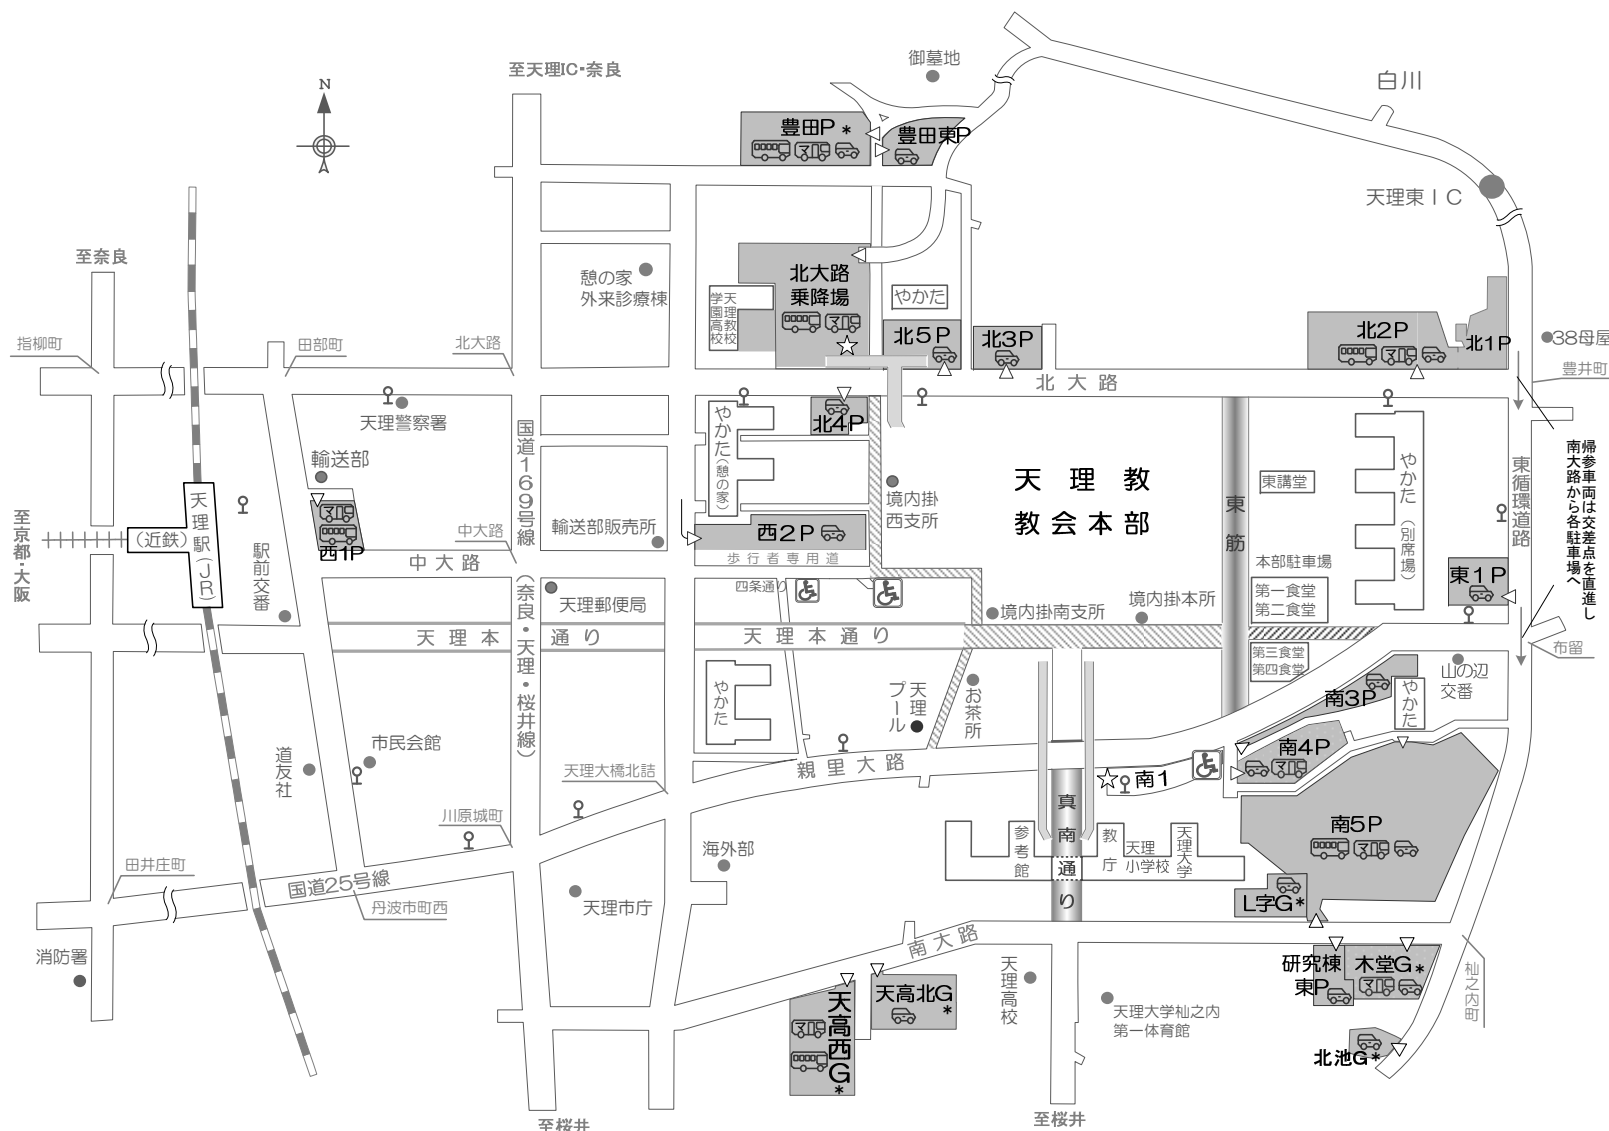

立教181年（平成30年）9月月次祭 交通規制案内 及び 駐車場案内

[期間] 9月25日（火）、26日（水）

交通規制

車両通行禁止区間 《 県公安委員会・天理警察署 》

天理本通り 終日（歩行者専用道路）

8:00 ~ 20:00

《 天理教輸送部 》

東筋 25日 18:00~19:30 26日 5:30~16:00

[東筋] バスはステッカー(特別通行許可証)表示車に関わらず通行を禁止します。

真南通り 8:00 ~ 16:00 (26日のみ)

帰参車両進入禁止区間

25日 18:00~19:30 26日 5:30~16:00

※ 当日の交通状況により規制時間が変更される場合がありますので現場の警察官及び係員の指示に従ってください。

身障者専用駐車場 8:00 ~ 15:00 《 社会福祉課 》

身障者駐車場、四条通り駐車場、南1P東部分

※「駐車禁止除外標章」表示車両のみ駐車できます。

・車椅子の貸し出しは、自動車事務所、境内掛南支所、身障者専用駐車場等で行っています。尚、数に限りがありますので予めご了承ください。

市内循環バス案内 (天理駅起点)

25/26日 8:35~ (10~25分間隔) ~16:00

◎交通状況により時間がずれる場合があります。

26日は南1降車専用場の一面がバス乗り場となります。

◎南1を25日は乗用車駐車場、26日は降車場として使用します。尚、25日の夕づとめ後に閉鎖しますので予めご了承ください。