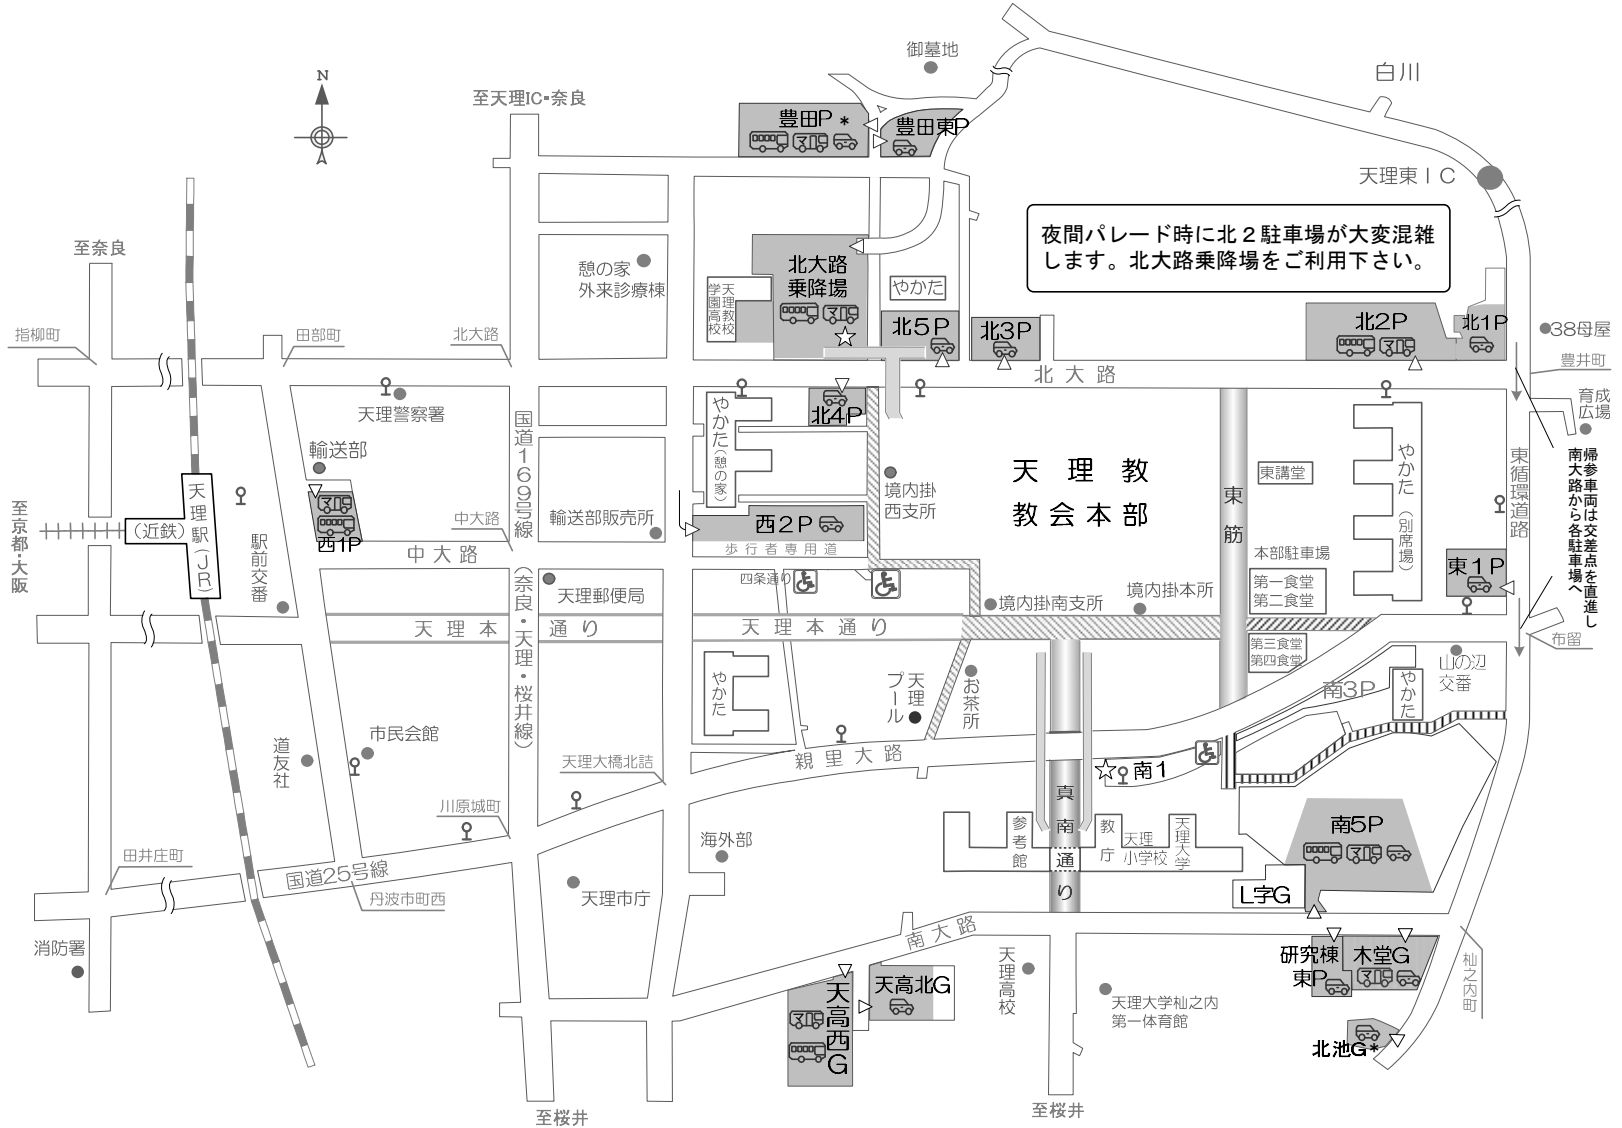

# 立教181年（平成30年）7月月次祭・こどもおぢばがえり 交通規制案内 及び 駐車場案内

[期間] 7月25日(水)～8月4日(土) (交通規制は一部24日～)

## 車両通行規制 《 天理教輸送部 》

印の東筋及び真南通りは下記の期間、諸車の通行を禁止します。加えて、印の東筋東側からの帰参車両進入も禁止します。

期間	7月24日	7月25日	7月26日～8月4日
東筋	18:00～22:00	12:00～22:00	7:00～22:00(26日は4:45～)
真南通り	18:00～22:00	18:00～22:00	7:00～22:00

東筋はステッカー（特別通行許可証）表示の普通乗用車のみ、北大路から本部駐車場まで進入することができます。但し、夕づとめ1時間前から15分前までは赤ステッカーのみ進入可となります。その後、22時までには車両の通行は一切できません。

## 身障者専用駐車場 8:00～16:00 《 社会福祉課 》

身障者駐車場、四条通り駐車場、南1東部分

◎27日からは身障者駐車場のみ利用できます。

※駐車禁止除外標章表示車両のみ駐車できます。

・車椅子の貸し出しは、自動車事務所、境内掛南支所、身障者専用駐車場等で行っています。尚、数に限りがありますので予めご了承下さい。

## 市内循環バス案内 (天理駅起点)

期間 7月25日～8月4日

時間 8:35～<10～25分間隔>～16:00

◎ 交通状況により時間がずれる場合があります。

南1降車専用場の一面がバス乗り場となります。

夜間パレード時に北2駐車場が大変混雑します。北大路乗降場をご利用下さい。

南1は、降車場として使用します。夜間(21:00～7:00)は閉鎖致します。※24日20:30～25日14:00の間、準備の為利用できません。※26日は4:45～開場致します。※利用には左折での入出場にご協力下さい。状況により、右折での入出場をお断りする場合があります。