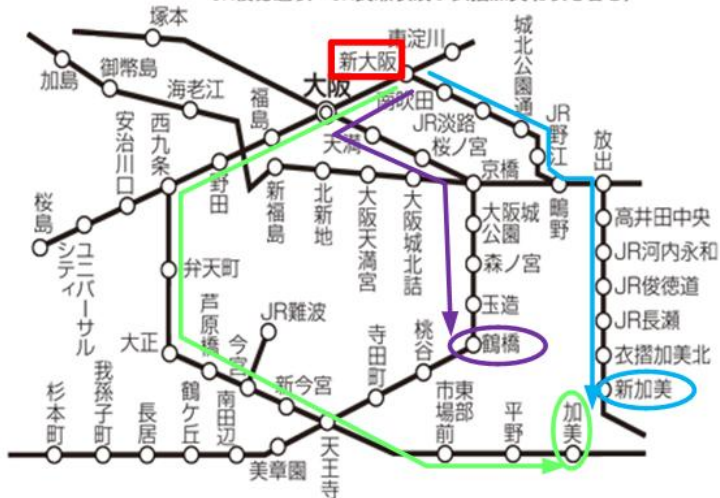

(オ) 区間について

京 京都市内の駅

各地⇄京都市内コースの場合

- 各地から左図記載の JR 各駅までの運賃が団参券に含まれています。新幹線-在来線の乗換改札をご利用ください。 ※JR 京都駅の改札外へ出場された場合、残存の JR 利用区間は前途放棄となります。
- 桃山駅-JR 天理駅間の不足運賃は着駅でご精算ください。
- 京都駅から天理へ JR 線以外 (近鉄等) をご利用の場合、残存の JR 利用区間は前途放棄となります。
- 京都-天理間を近鉄利用の場合、近鉄区間 (京都-天理) のきっぷは別途ご購入ください。
- 近鉄団参券も利用可能です。
- 天理出発時も上記各項目と同様です。

各地⇄大阪市内コースの場合

阪 大阪市内の駅 (南吹田駅・高井田中央駅・JR河内永和駅・JR俊徳道駅・JR長瀬駅及び衣摺加美北駅を含む)

- 各地から左図記載の JR 各駅までの運賃が団参券に含まれています。新幹線-在来線の乗換改札をご利用ください。 ※JR 新大阪駅の改札外へ出場された場合、残存の JR 利用区間は前途放棄となります。
- 新加美・加美-JR 天理駅間 (奈良経由) の不足運賃は着駅でご精算ください。
- 鶴橋で下車し近鉄へ乗り換えの場合、近鉄区間 (鶴橋-天理) のきっぷは別途ご購入ください。
- 近鉄団参券も利用可能です。
- 天理出発時も上記各項目と同様です。

※近鉄団参券は輸送部販売所で当月分と翌月分を選択して購入可能です。

(例) 7 月におちばがえりをされた際、8 月分をご購入いただくことができます。

詳細は輸送部へお問い合わせください

上記に含まれない項目は JR 団参券取り扱いの JTB 店舗へお問い合わせください。

コースNo. 上段 大人 下段 小人	コース	販売額		区間・利用列車				途中下車 ※有人改札	取扱支店	
		大人	小人	(*利用列車等により販売額が異なる場合がございます。)						
H8000-0 —	札幌市内 → 京都市内	○	—	札幌市内 JR	札幌 北斗 特急指定席	新函館北斗 はやぶさ 新幹線指定席	東京 のぞみ・ひかり・こだま 新幹線指定席	京都 JR	京都市内 新函館北斗 東京	トラベルゲート札幌、 北海道事業部、 室蘭店、函館五稜郭店、 京都駅前店、天理営業所
H8001-0 —	京都市内 → 札幌市内	○	—	京都市内 JR	京都 のぞみ・ひかり・こだま 新幹線指定席	東京 はやぶさ 新幹線指定席	新函館北斗 北斗 特急指定席	札幌 JR	札幌市内 新函館北斗	
H8002-0 H8004-0	函館 → 京都市内	○	○	函館 JR	新函館北斗 はやぶさ 新幹線指定席	東京 のぞみ・ひかり・こだま 新幹線指定席	京都 JR	京都市内 新函館北斗 東京	トラベルゲート札幌、 北海道事業部、 室蘭店、函館五稜郭店、 京都駅前店、天理営業所	
H8003-0 H8005-0	京都市内 → 函館	○	○	京都市内 JR	京都 のぞみ・ひかり・こだま 新幹線指定席	東京 はやぶさ 新幹線指定席	新函館北斗 JR	函館 新函館北斗		2024/06/14 小人販売額訂正 2024/8/2 途中下車「盛岡」削除
H8006-0 H8008-0	青森 → 京都市内	○	○	青森 JR	新青森 はやぶさ・はやて 新幹線指定席	東京 のぞみ・ひかり・こだま 新幹線指定席	京都 JR	京都市内 新青森 東京	青森支店、 弘前ヒロロ店、 京都駅前店、天理営業所、 シーナシーナ青森店	
H8007-0 H8009-0	京都市内 → 青森	○	○	京都市内 JR	京都 のぞみ・ひかり・こだま 新幹線指定席	東京 はやぶさ・はやて 新幹線指定席	新青森 JR	青森 新青森		2024/8/2 途中下車「仙台」削除 2024/8/29 シーナシーナ青森店に名称変更
H8010-0 H8012-0	八戸 → 京都市内	○	○	八戸	はやぶさ・はやて 新幹線指定席	東京 のぞみ・ひかり・こだま 新幹線指定席	京都 JR	京都市内 東京	青森支店、 シーナシーナ青森店、 弘前ヒロロ店、 京都駅前店、天理営業所	
H8011-0 H8013-0	京都市内 → 八戸	○	○	京都市内 JR	京都 のぞみ・ひかり・こだま 新幹線指定席	東京 はやぶさ・はやて 新幹線指定席	八戸	東京		2024/8/2 途中下車「仙台」削除 2024/8/29 シーナシーナ青森店に名称変更