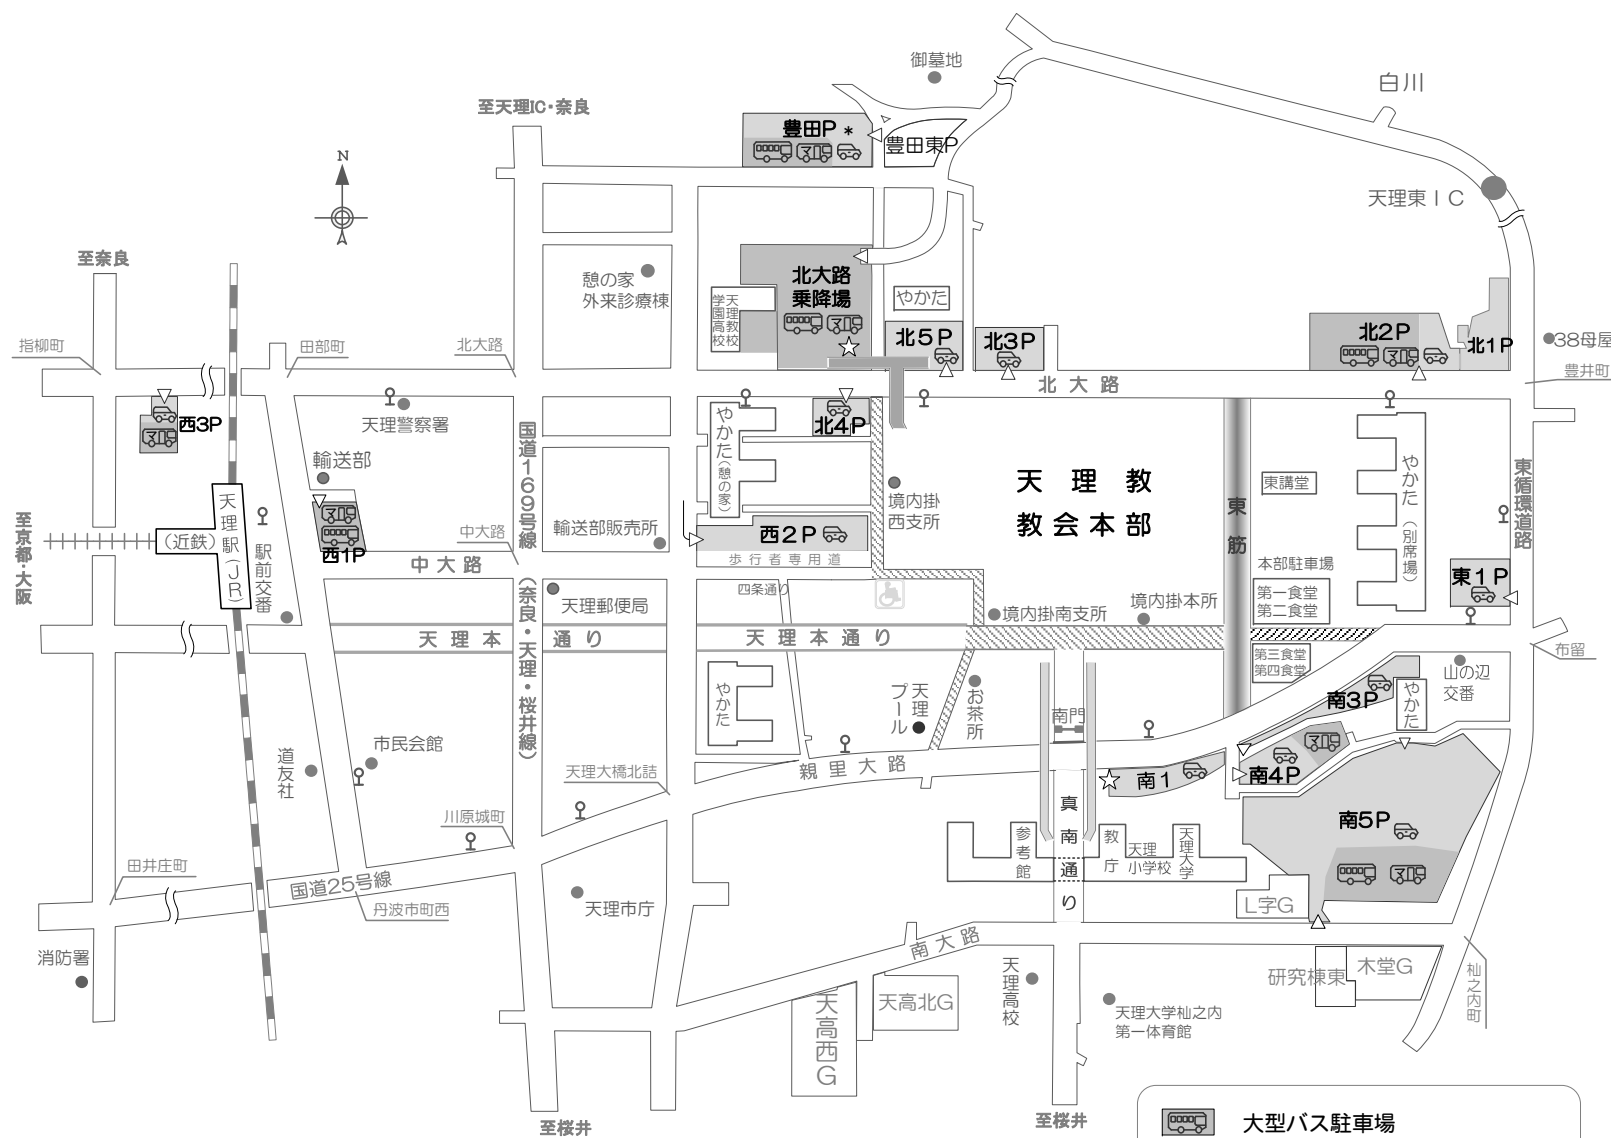

# 立教183年（2020年）9月月次祭 交通規制案内 及び 駐車場案内

[期間] 9月25日（金）、26日（土）

## 交通規制

車両通行禁止区間 《 県公安委員会・天理警察署 》

天理本通り 終 日 （ 歩行者専用道路 ）

8:00 ~ 20:00

25日は現場の状況にあわせて係員を配置します。

《 天理教輸送部 》

東 筋 26日 5:30~16:00

[ 東筋 ] バスはステッカー(特別通行許可証)表示車 に関わらず通行を禁止します。

帰参車両進入禁止区間

26日 5:30~16:00

※ 当日の交通状況により規制時間が変更される場合がありますので現場の警察官及び係員の指示に従ってください。

身障者専用駐車場 《 社会福祉課 》

26日 閉 鎖

身障者駐車場に関する最新情報は、社会福祉課までお問い合わせ下さい。

市内循環バス案内 (天理駅起点)

運行はありません。

◎26日の南1は 一部マイクロバスの乗降場にもなります。

- 大型バス駐車場
- マイクロバス駐車場
- 乗用車駐車場
- 自動車事務所
- バス停
- 駐車場の入口
- グラウンドの略
- \* の駐車場は他の駐車場が満車になってから開放します