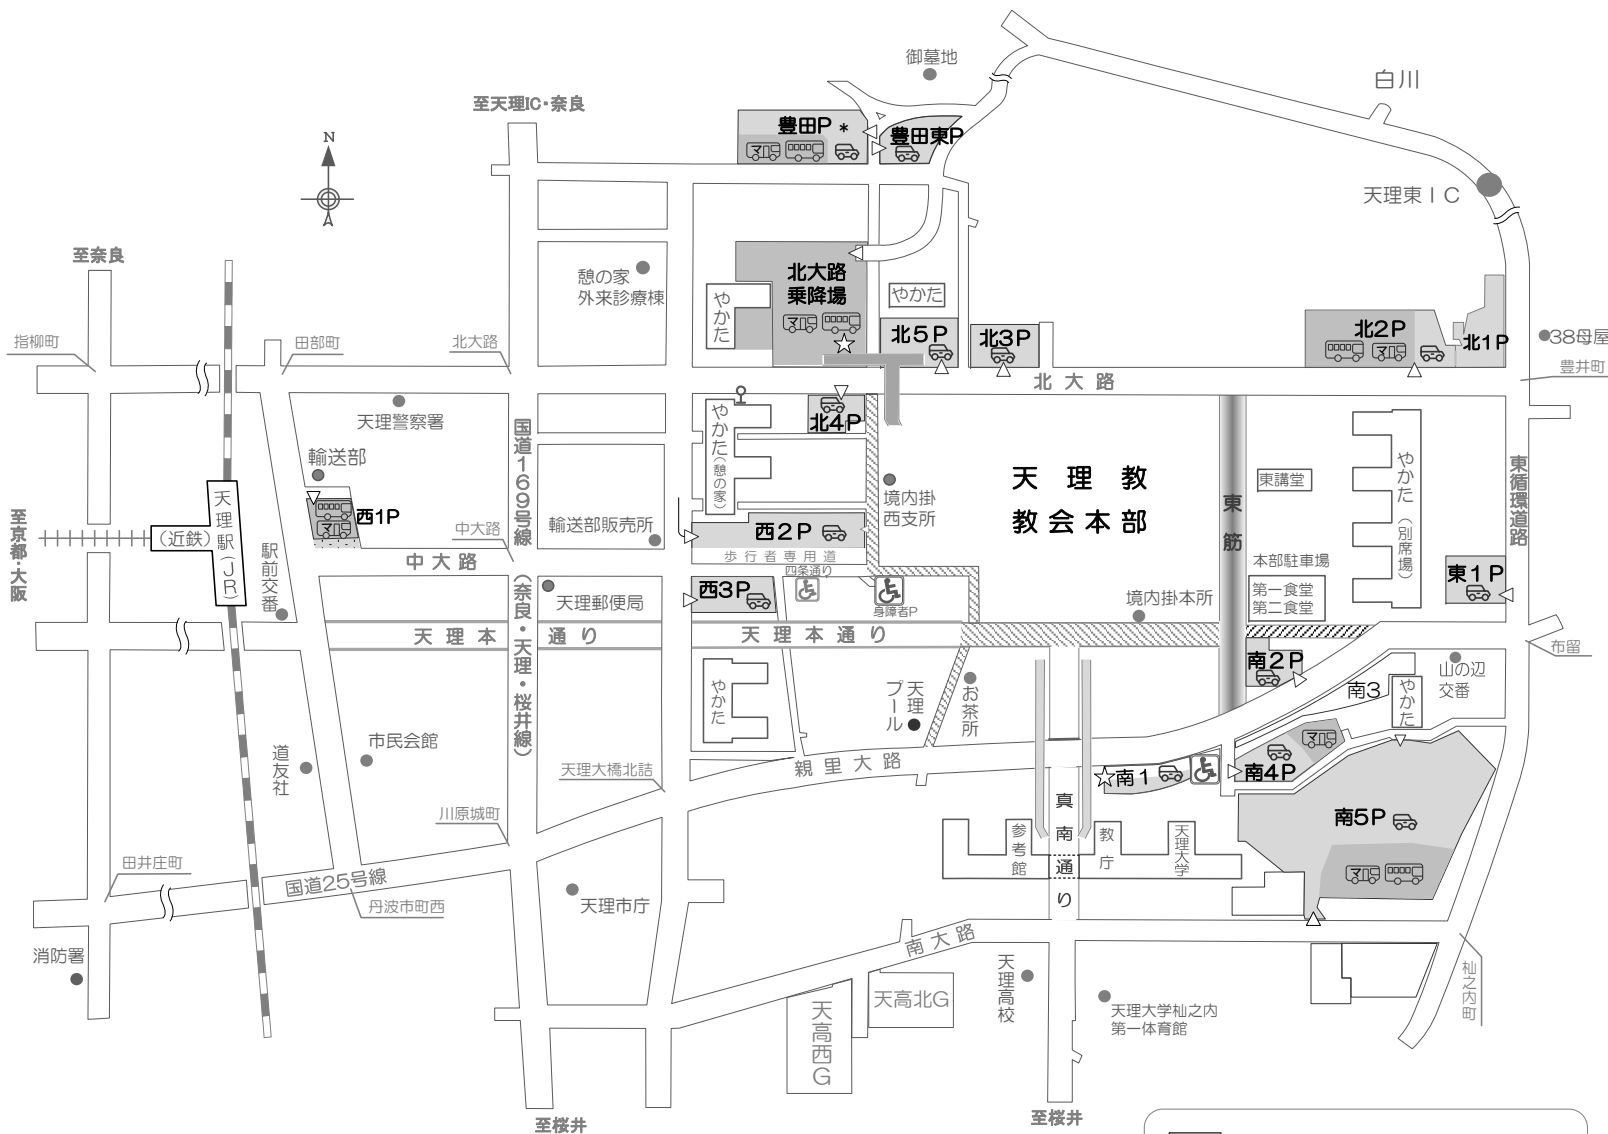

立教189年（2026年）6月月次祭 交通規制案内 及び 駐車場案内

[期間] 6月 25日（木）、26日（金）

交通規制

車両通行禁止区間 《 県公安委員会・天理警察署 》

天理本通り 終日（歩行者専用道路）

8:00 ~ 20:00

25日は現場の状況にあわせて係員を配置します。

《 天理教輸送部 》

東筋 26日 4:30 ~ 16:00

[東筋] バスはステッカー(特別通行許可証)表示車に関わらず通行を禁止します。

帰参車両進入禁止区間

26日 4:30 ~ 16:00

※ 当日の交通状況により規制時間が変更される場合がありますので現場の警察官及び係員の指示に従ってください。

身障者専用駐車場 8:00 ~ 16:00 《 社会福祉課 》

身障者駐車場 南1東部分

※ 駐車禁止除外標章表示車両のみ駐車できます。

・車椅子の貸し出しは、自動車事務所、境内掛本所、身障者専用駐車場等で行っています。尚、数に限りがありますので予めご了承下さい。

◎26日の南1は一部マイクロバスの乗降場にもなります。

祭典時の駐車場状況が確認できます。

- 大型バス駐車場
- マイクロバス駐車場
- 乗用車駐車場
- 自動車事務所
- 駐車場の入口
- グラウンドの略
- * の駐車場は他の駐車場が満車になってから開放します