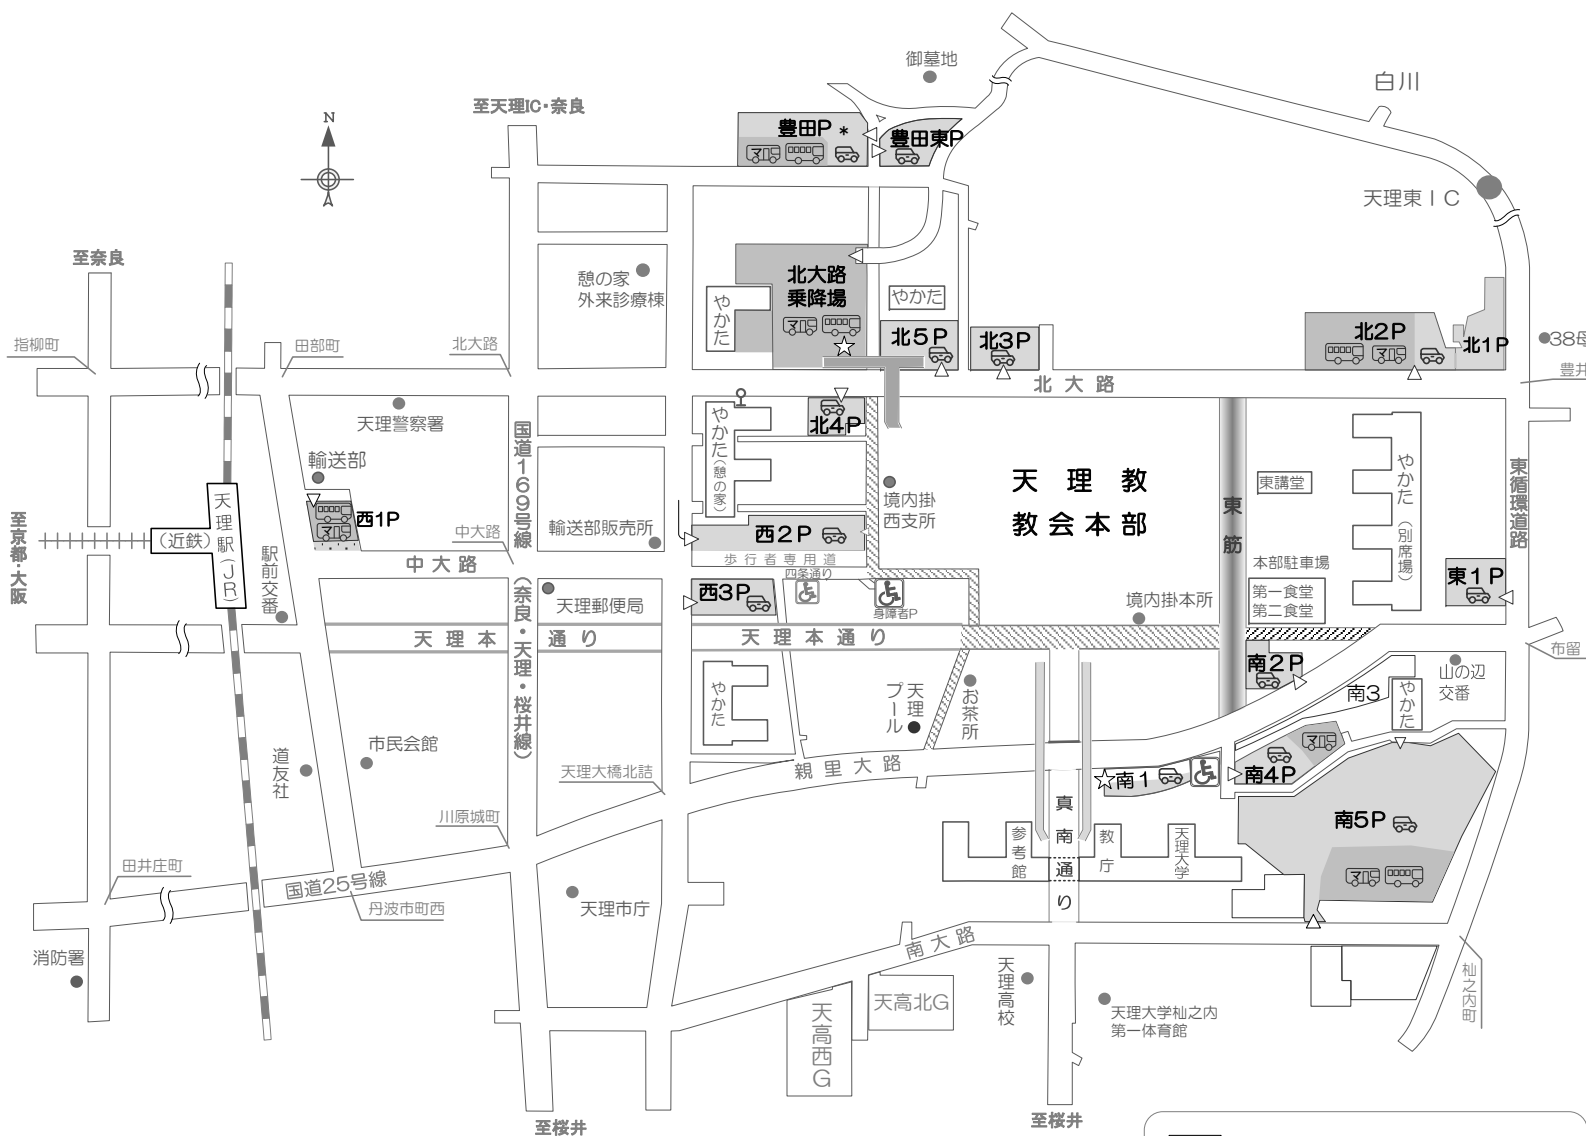

立教189年（2026年）5月月次祭 交通規制案内 及び 駐車場案内

【期間】 5月 25日（月）、26日（火）

交通規制

車両通行禁止区間 《 県公安委員会・天理警察署 》

天理本通り 終日（歩行者専用道路）

8:00 ~ 20:00

25日は現場の状況にあわせて係員を配置します。

《 天理教輸送部 》

東筋 26日 4:45 ~ 16:00

[東筋] バスはステッカー(特別通行許可証)表示車に関わらず通行を禁止します。

帰参車両進入禁止区間

26日 4:45 ~ 16:00

※ 当日の交通状況により規制時間が変更される場合がありますので現場の警察官及び係員の指示に従ってください。

身障者専用駐車場 8:00 ~ 16:00 《 社会福祉課 》

身障者駐車場 南1東部分

※ 駐車禁止除外標章表示車両のみ駐車できます。

・車椅子の貸し出しは、自動車事務所、境内掛本所、身障者専用駐車場等で行っています。尚、数に限りがありますので予めご了承下さい。

◎26日の南1は一部マイクロバスの乗降場にもなります。

祭典時の駐車場状況が確認できます。

- 大型バス駐車場
- マイクロバス駐車場
- 乗用車駐車場
- 自動車事務所
- 駐車場の入口
- グラウンドの略
- * の駐車場は他の駐車場が満車になってから開放します