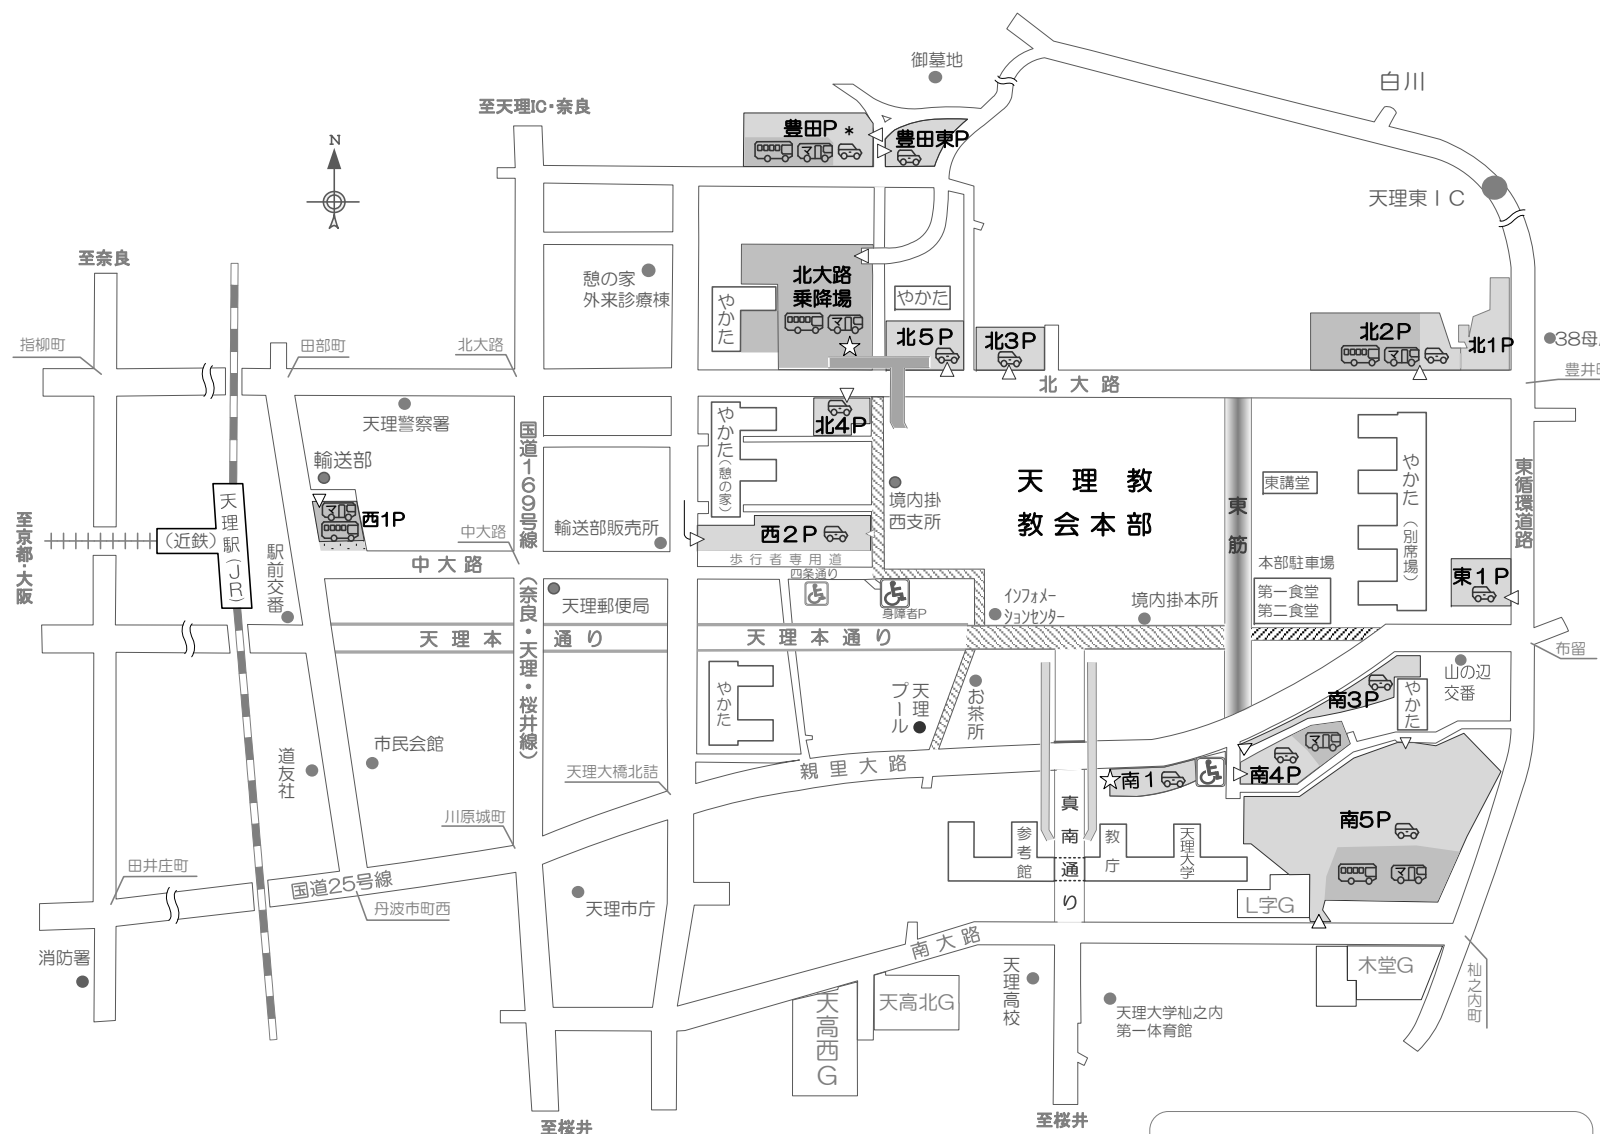

立教187年（2024年）5月月次祭 交通規制案内 及び 駐車場案内

[期間] 5月25日(土)、26日(日)

交通規制

車両通行禁止区間 《 県公安委員会・天理警察署 》

天理本通り 終日 (歩行者専用道路)

8:00 ~ 20:00

25日は現場の状況にあわせて係員を配置します。

《 天理教輸送部 》

東筋 26日 4:45~16:00

[東筋] バスはステッカー(特別通行許可証)表示車に関わらず通行を禁止します。

帰参車両進入禁止区間

26日 4:45~16:00

※ 当日の交通状況により規制時間が変更される場合がありますので現場の警察官及び係員の指示に従ってください。

身障者専用駐車場 8:00~16:00 《 社会福祉課 》

身障者駐車場. 南1東部分

※ 駐車禁止除外標章表示車両のみ駐車できます。

・車椅子の貸し出しは、自動車事務所、境内掛南支所、身障者専用駐車場等で行っています。尚、数に限りがありますので予めご了承下さい。

◎26日の南1は 一部マイクロバスの乗降場にもなります。

- 大型バス駐車場
- マイクロバス駐車場
- 乗用車駐車場
- 自動車事務所
- 駐車場の入口
- グラウンドの略
- * の駐車場は他の駐車場が満車になってから開放します