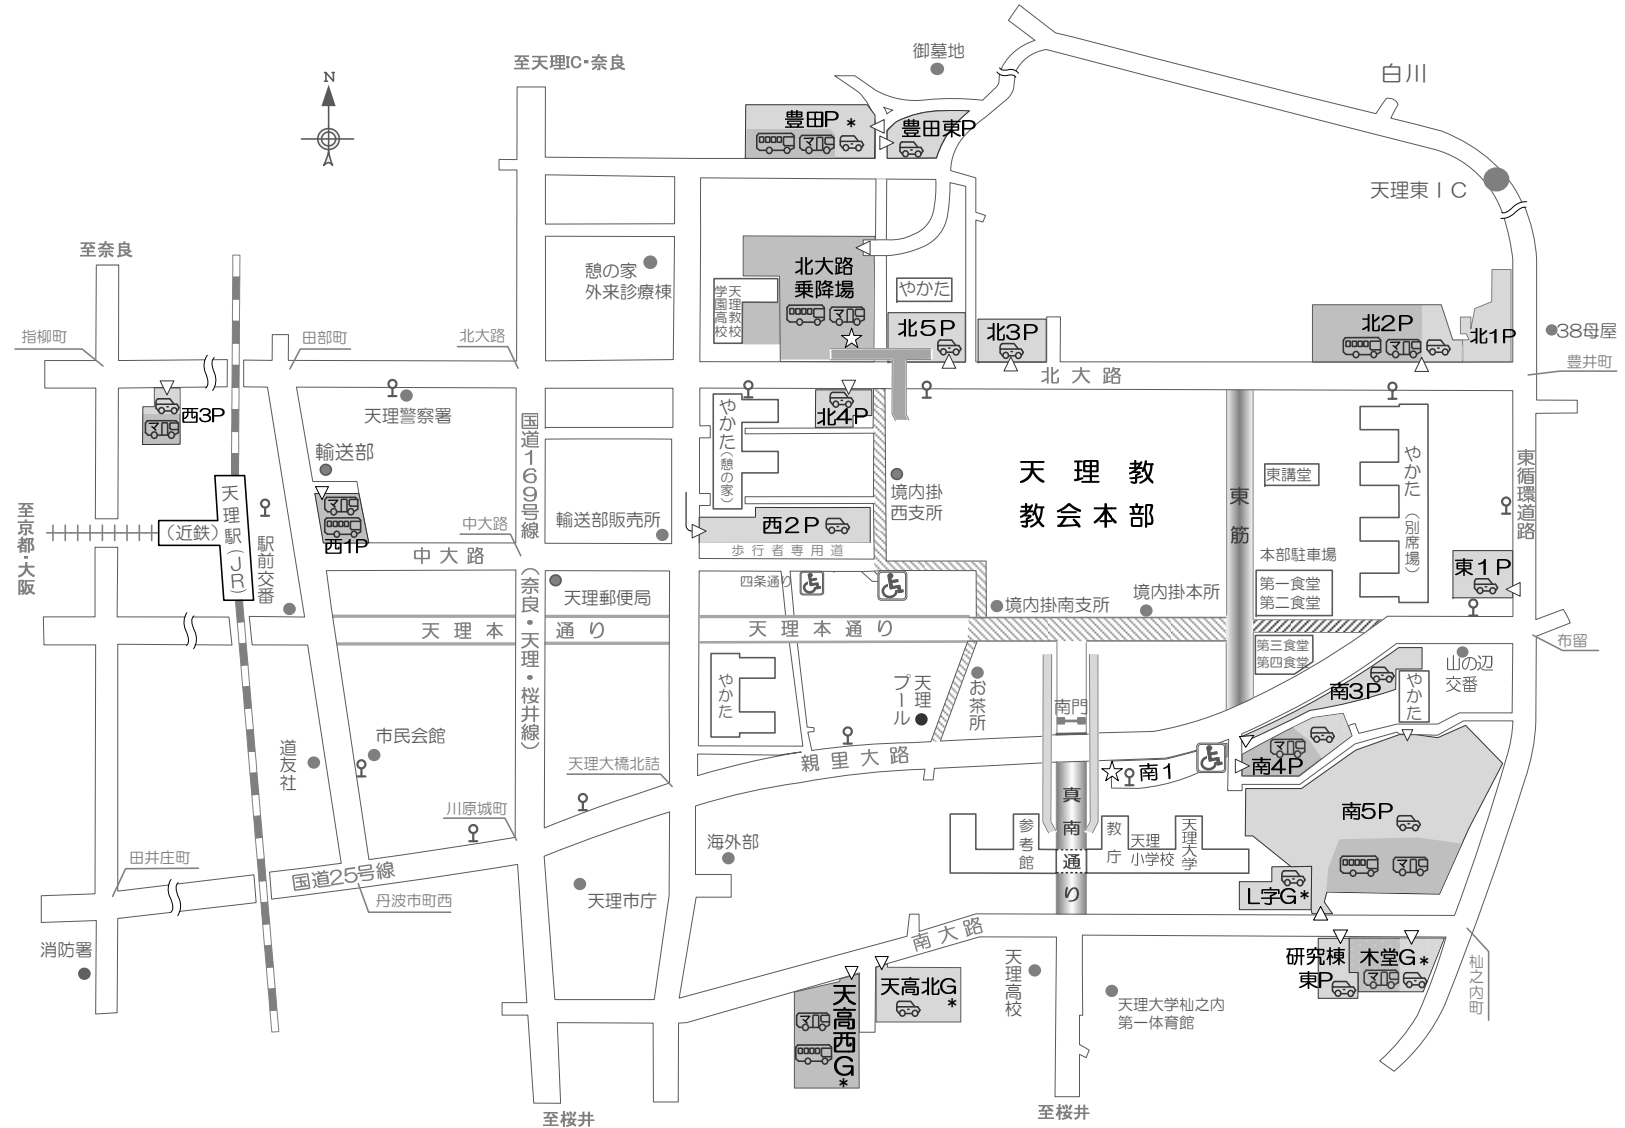

立教183年（2020年）春季大祭 交通規制案内 及び 駐車場案内

[期間] 1月25日(土)、26日(日)

交通規制

車両通行禁止区間 《 県公安委員会・天理警察署 》

天理本通り 終日 (歩行者専用道路)

8:00 ~ 20:00

《 天理教輸送部 》

東筋 25日 14:00~18:15 26日 6:30~16:30

[東筋] バスはステッカー(特別通行許可証)表示車に関わらず通行を禁止します。

真南通り 8:00 ~ 16:00 (26日のみ)

帰参車両進入禁止区間

25日 14:00~18:15 26日 6:30~16:30

※ 当日の交通状況により規制時間が変更される場合がありますので現場の警察官及び係員の指示に従ってください。

身障者専用駐車場 8:30 ~ 16:00 《 社会福祉課 》

身障者駐車場. 四条通り駐車場. 南1P東部分

※「駐車禁止除外標章」表示車両のみ駐車できます。

・車椅子の貸し出しは、自動車事務所、境内掛南支所、身障者専用駐車場等で行っています。尚、数に限りがありますので予めご了承ください。

市内循環バス案内 (天理駅起点)

25/26日 8:35~ (10~25分間隔) ~16:00

◎交通状況により時間がずれる場合があります。

26日は南1降車専用場の一面がバス乗り場となります。

◇ 各道路での乗降及び駐車はご遠慮下さい。アイドリングもできるだけ控えましょう

◎南1を25日は乗用車駐車場、26日は降車場として使用します。尚、25日の夕づとめ後に閉鎖しますので予めご了承ください。

	大型バス駐車場
	マイクロバス駐車場
	乗用車駐車場
	自動車事務所
	駐車場の入口
	グラウンドの略
	バス停

* の駐車場は他の駐車場が満車になってから開放します