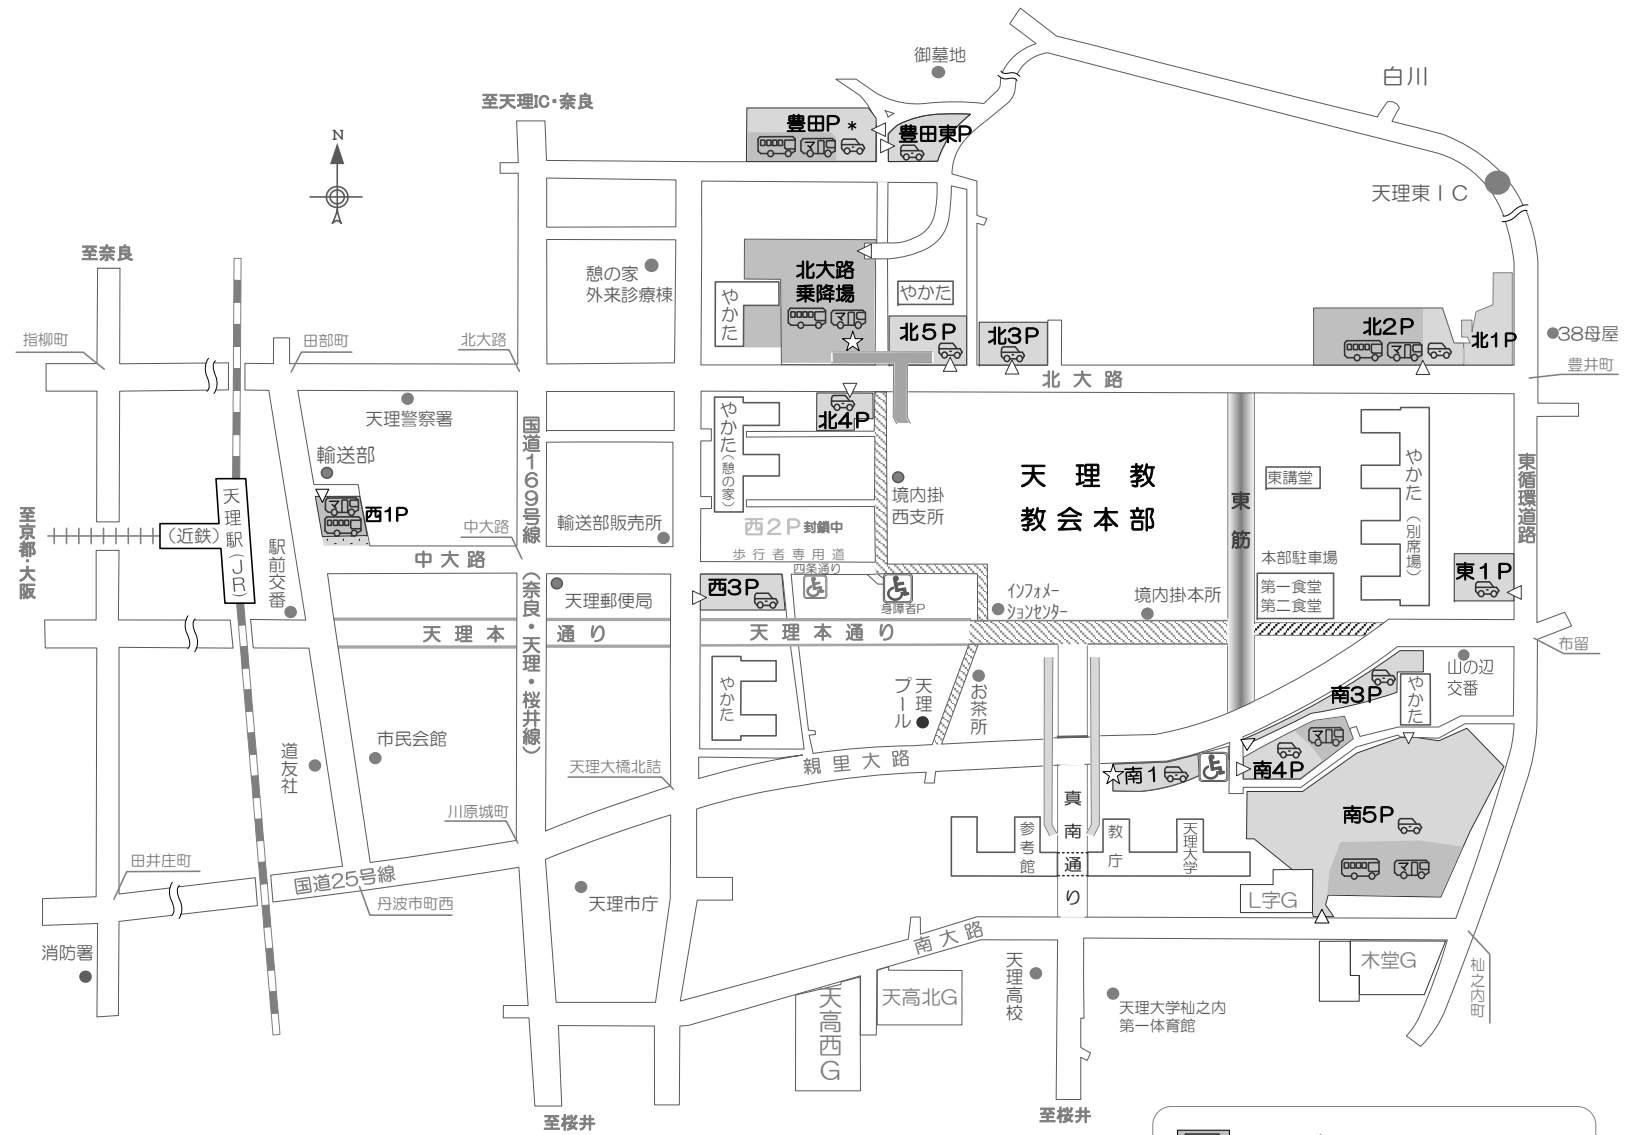

立教187年（2024年）11月月次祭 交通規制案内 及び 駐車場案内

[期間] 11月25日(月)、26日(火)

交通規制

車両通行禁止区間 《 県公安委員会・天理警察署 》

天理本通り 終日 (歩行者専用道路)

8:00 ~ 20:00

25日は現場の状況にあわせて係員を配置します。

《 天理教輸送部 》

東筋 25日 9:00~18:15
26日 6:15~16:00

[東筋] バスはステッカー(特別通行許可証)表示車に関わらず通行禁止。

帰参車両進入禁止区間

25日 9:00~18:15
26日 6:15~16:00

※ 当日の交通状況により規制時間が変更される場合がありますので現場の警察官及び係員の指示に従ってください。

身障者専用駐車場 8:00~16:00 《 社会福祉課 》
身障者駐車場. 南1東部分

※ 駐車禁止除外標章表示車両のみ駐車できます。

・車椅子の貸し出しは、自動車事務所、境内掛南支所、身障者専用駐車場等で行っています。尚、数に限りがありますので予めご了承下さい。

◎26日の南1は一部マイクロバスの乗降場にもなります。

- 大型バス駐車場
- マイクロバス駐車場
- 乗用車駐車場
- 自動車事務所
- 駐車場の入口
- グラウンドの略
- * の駐車場は他の駐車場が満車になってから開放します