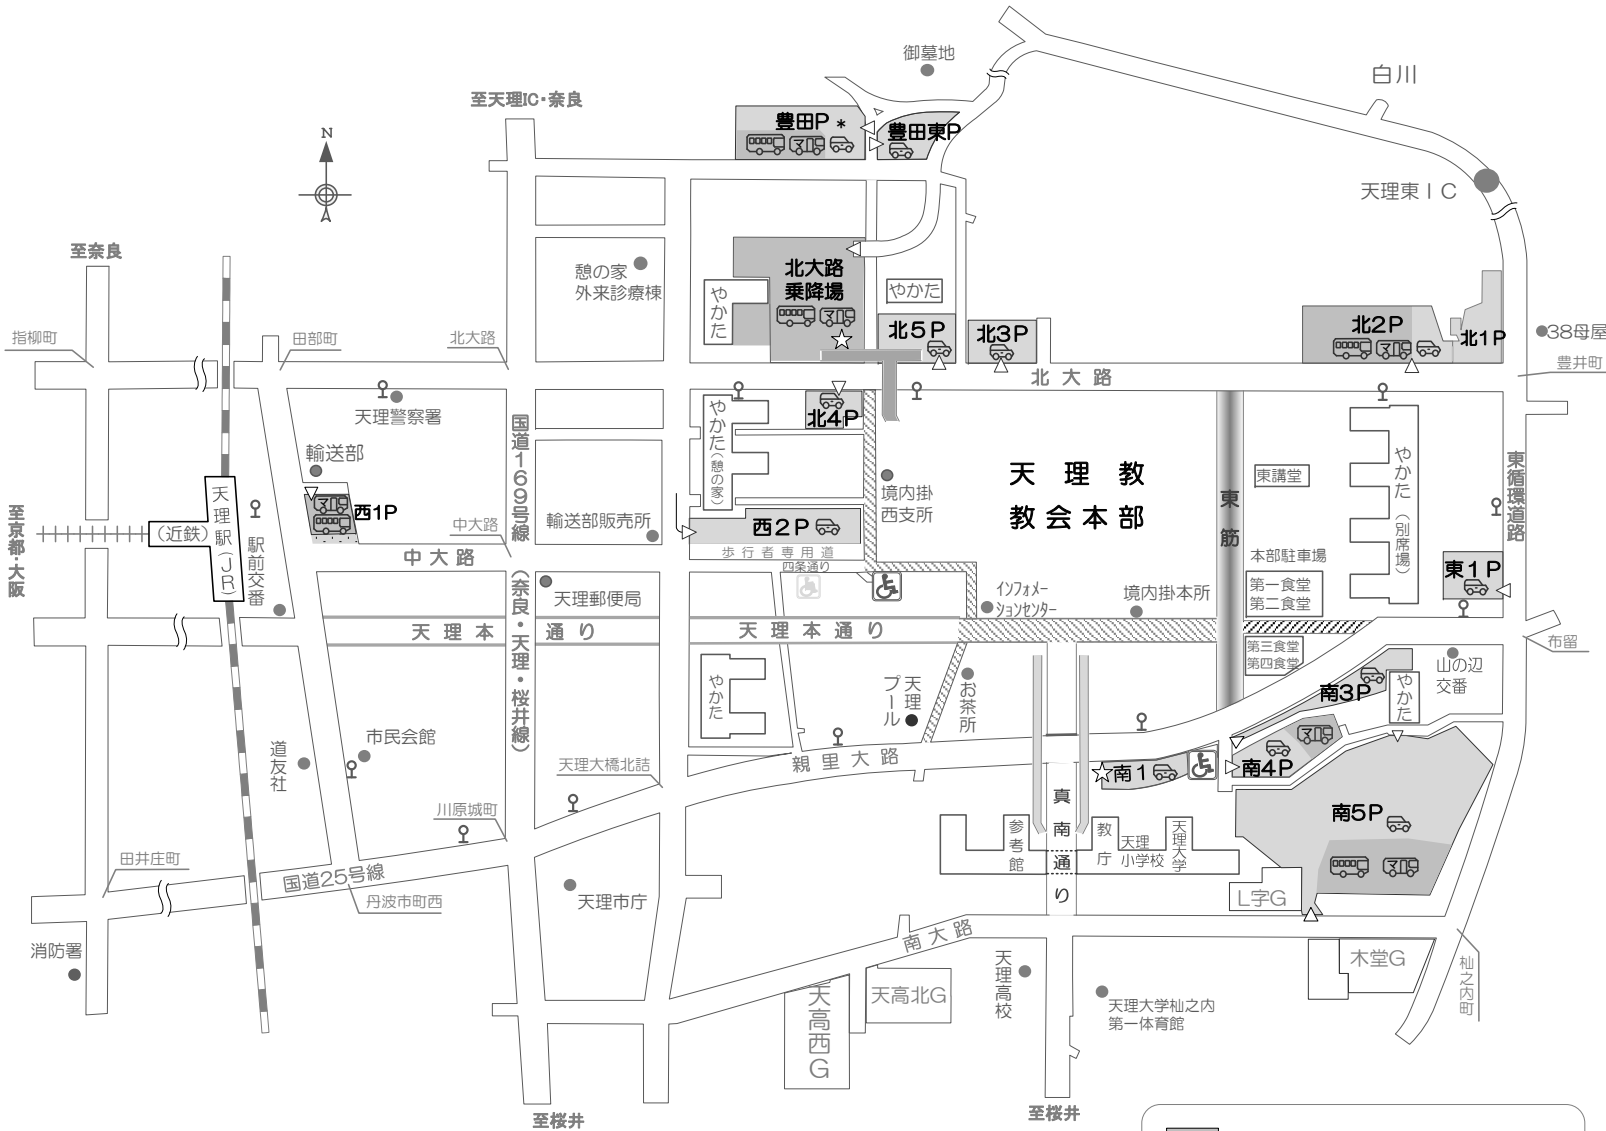

立教186年（2023年）11月月次祭 交通規制案内 及び 駐車場案内

[期間] 11月25日(土)、26日(日)

交通規制

車両通行禁止区間 《 県公安委員会・天理警察署 》

天理本通り 終日 (歩行者専用道路)

8:00 ~ 20:00

25日は現場の状況にあわせて係員を配置します。

《 天理教輸送部 》

東筋 25日 9:00~18:15
26日 6:15~16:00

[東筋] バスはステッカー(特別通行許可証)表示車に関わらず通行を禁止します。

帰参車両進入禁止区間

25日 9:00~18:15
26日 6:15~16:00

※ 当日の交通状況により規制時間が変更される場合がありますので現場の警察官及び係員の指示に従ってください。

身障者専用駐車場 8:00~16:00 《 社会福祉課 》
身障者駐車場. 南1東部分

※駐車禁止除外標章表示車両のみ駐車できます。

・車椅子の貸し出しは、自動車事務所、境内掛南支所、身障者専用駐車場等で行っています。尚、数に限りがありますので予めご了承下さい。

市内循環バス案内 (天理駅起点)

運行はありません。

◎25・26日の南1は 一部マイクロバスの乗降場にもなります。

- 大型バス駐車場
- マイクロバス駐車場
- 乗用車駐車場
- 自動車事務所
- バス停
- 駐車場の入口
- グラウンドの略
- * の駐車場は他の駐車場が満車になってから開放します