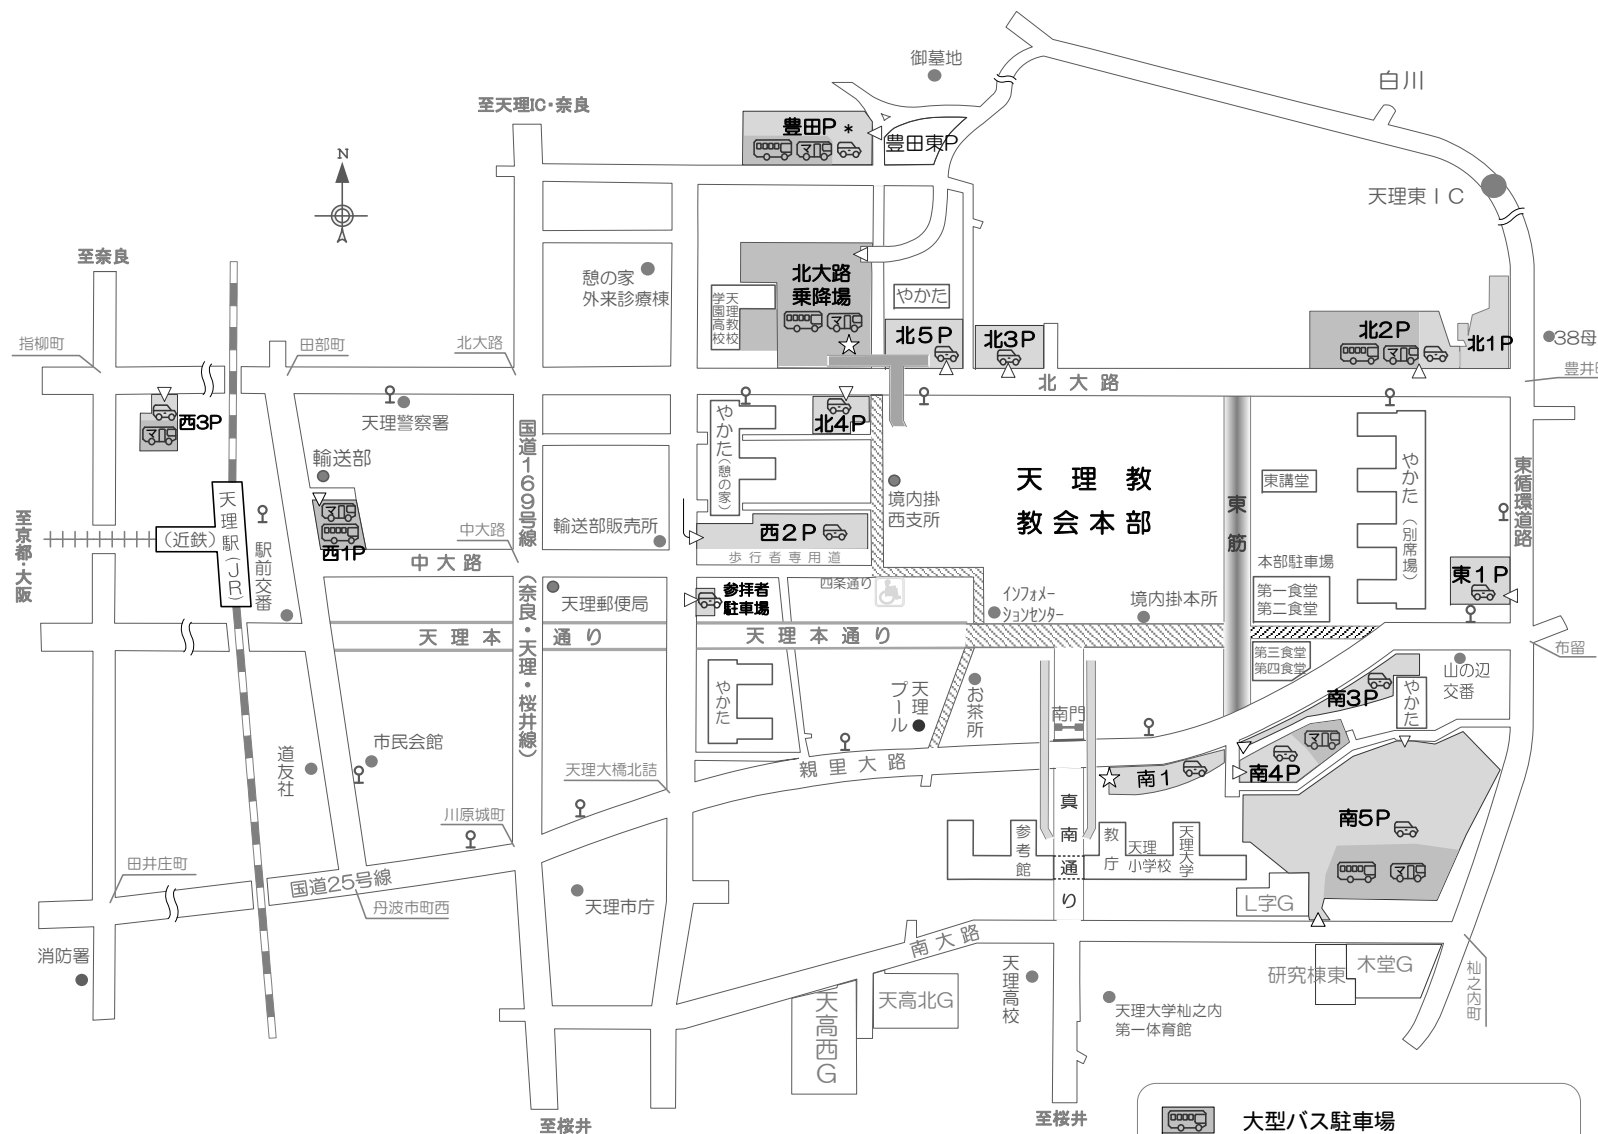

立教185年（2022年）春季大祭 交通規制案内 及び 駐車場案内

[期間] 1月25日(火)、26日(水)

交通規制

車両通行禁止区間 《 県公安委員会・天理警察署 》

天理本通り 終日 (歩行者専用道路)

8:00 ~ 20:00

25日は現場の状況にあわせて係員を配置します。

《 天理教輸送部 》

東筋 26日 6:30~16:00

[東筋] バスはステッカー(特別通行許可証)表示車に関わらず通行を禁止します。

帰参車両進入禁止区間

26日 6:30~16:00

※ 当日の交通状況により規制時間が変更される場合がありますので現場の警察官及び係員の指示に従ってください。

身障者専用駐車場 《 社会福祉課 》

26日 閉鎖

身障者駐車場に関する最新情報は、社会福祉課までお問い合わせ下さい。

市内循環バス案内 (天理駅起点)

運行はありません。

◎26日の南1は 一部マイクロバスの乗降場にもなります。

- 大型バス駐車場
- マイクロバス駐車場
- 乗用車駐車場
- 自動車事務所
- バス停
- 駐車場の入口
- グラウンドの略
- * の駐車場は他の駐車場が満車になってから開放します