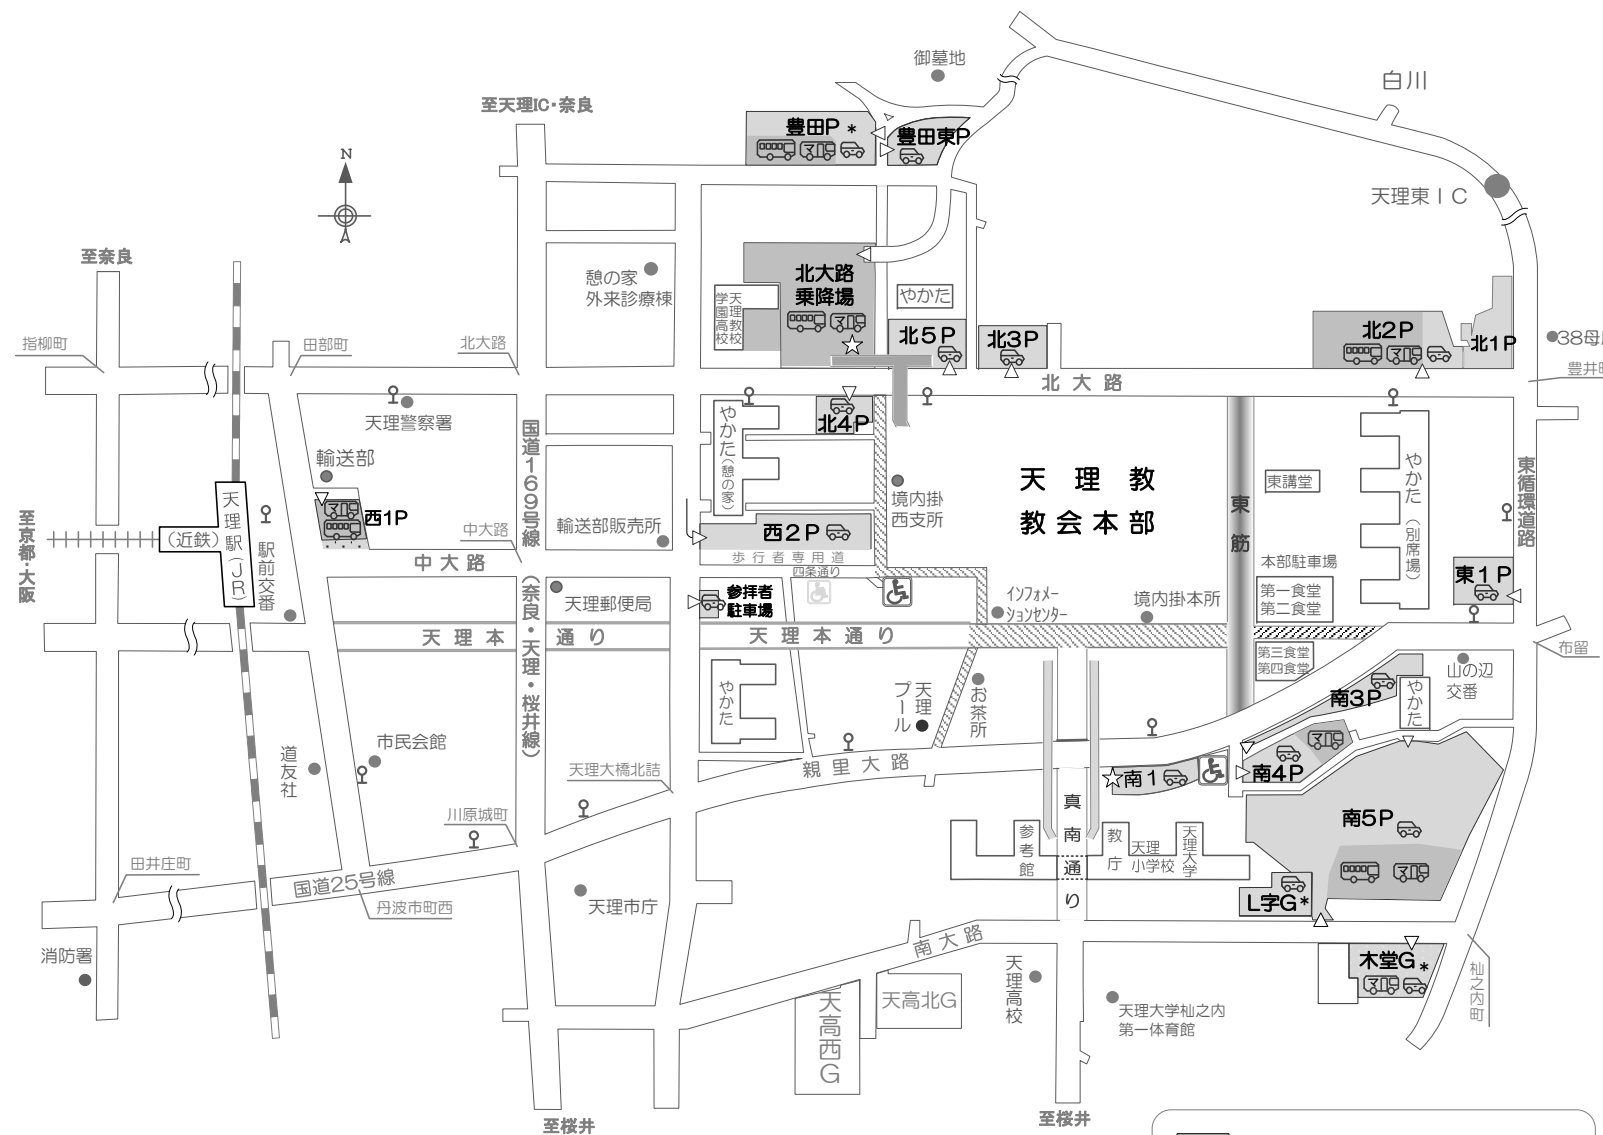

# 立教186年（2023年）春季大祭 交通規制案内 及び 駐車場案内

[期間] 1月25日(水)、26日(木)

## 交通規制

車両通行禁止区間 《 県公安委員会・天理警察署 》

天理本通り 終日 (歩行者専用道路)

8:00 ~ 20:00

25日は現場の状況にあわせて係員を配置します。

《 天理教輸送部 》

東筋 26日 6:30~16:00

[東筋] バスはステッカー(特別通行許可証)表示車に関わらず通行を禁止します。

帰参車両進入禁止区間

26日 6:30~16:00

※ 当日の交通状況により規制時間が変更される場合がありますので現場の警察官及び係員の指示に従ってください。

身障者専用駐車場 8:00~16:00 《 社会福祉課 》

身障者駐車場. 南1東部分

※ 駐車禁止除外標章表示車両のみ駐車できます。

・車椅子の貸し出しは、自動車事務所、境内掛南支所、身障者専用駐車場等で行っています。尚、数に限りがありますので予めご了承下さい。

市内循環バス案内 (天理駅起点)

26日 8:35 ~ 〈10~25分間隔〉 ~16:00

◎交通状況により時間がずれる場合があります。

26日は南1降車専用場の一面がバス乗り場となります。

◇ 各道路での乗降及び駐車はご遠慮下さい。アイドリングもできるだけ控えましょう

◎南1を25日は乗用車駐車場、26日は降車場として使用します。  
尚、25日の夕づとめ後に閉鎖しますので予めご了承下さい。

- 大型バス駐車場
- マイクロバス駐車場
- 乗用車駐車場
- ☆ 自動車事務所
- ♀ バス停
- △ 駐車場の入口
- G グラウンドの略
- \* の駐車場は他の駐車場が満車になってから開放します