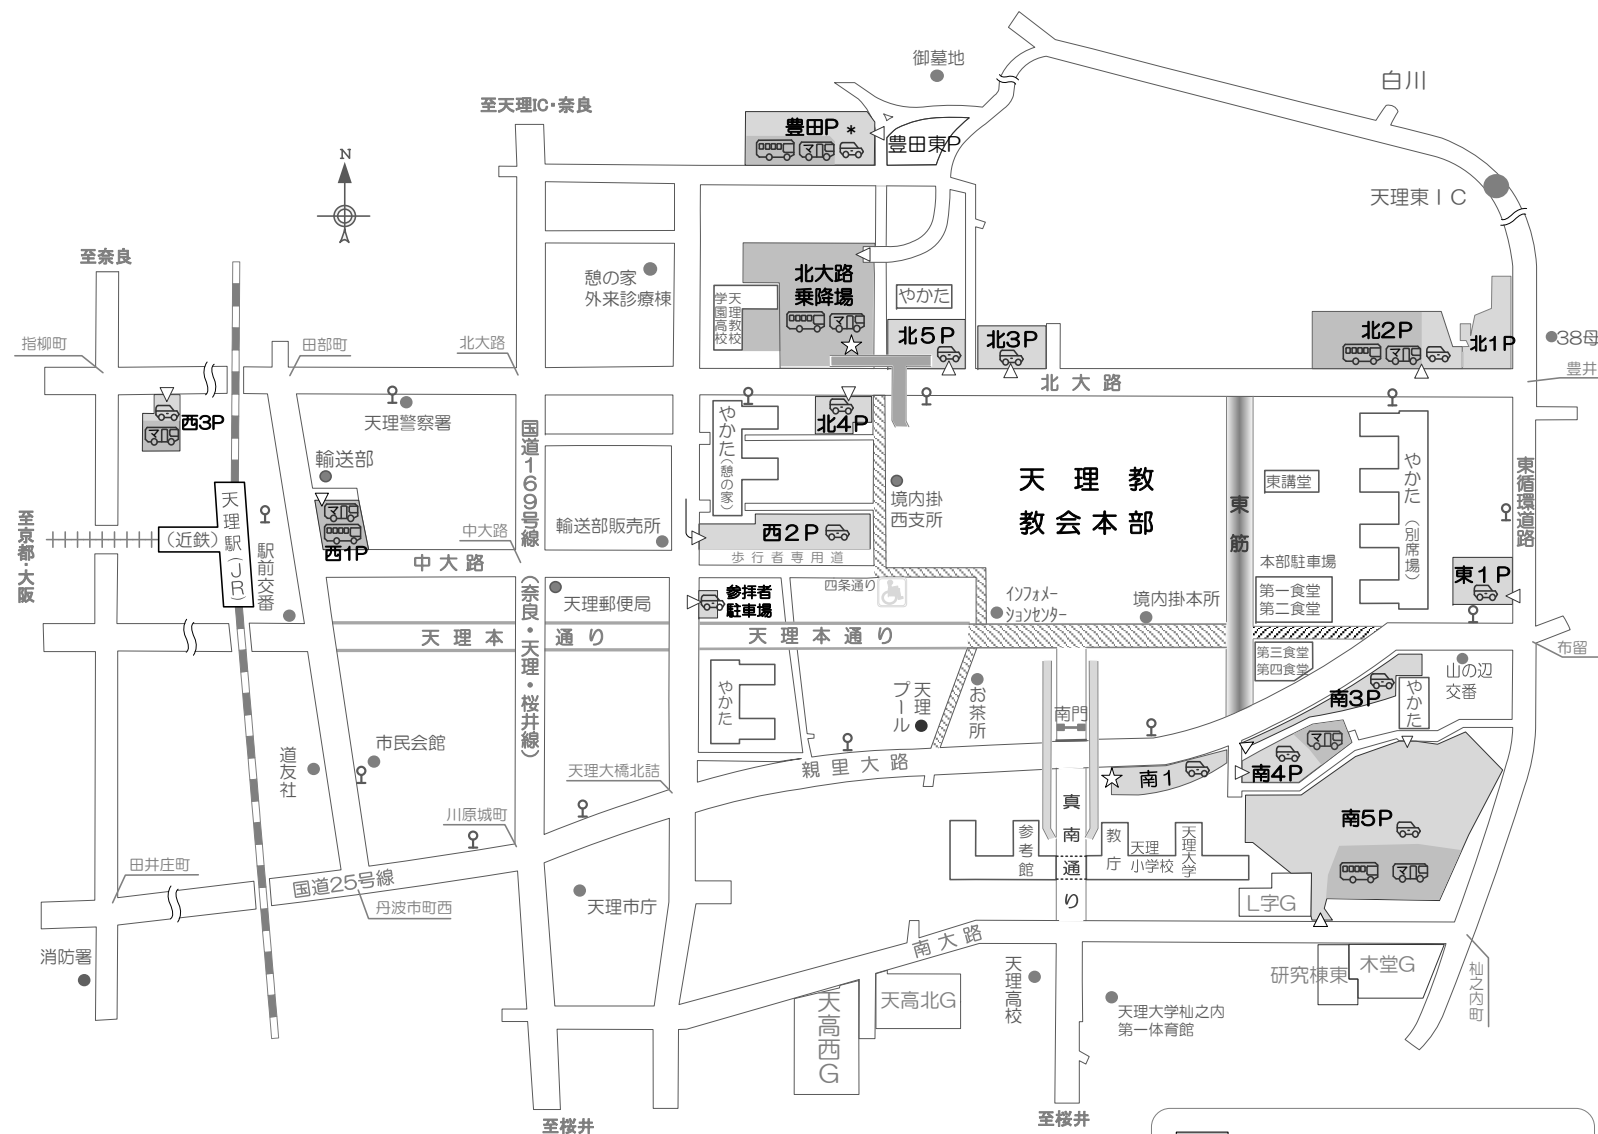

立教184年（2021年）7月月次祭 交通規制案内 及び 駐車場案内

[期間] 7月25日(日) 26日(月)

交通規制

車両通行禁止区間 《 県公安委員会・天理警察署 》

天理本通り 終日 (歩行者専用道路)

8:00 ~ 20:00

25日は現場の状況にあわせて係員を配置します。

《 天理教輸送部 》

東筋 26日 4:45~16:00

[東筋] バスはステッカー(特別通行許可証)表示車に関わらず通行を禁止します。

帰参車両進入禁止区間

26日 4:45~16:00

※ 当日の交通状況により規制時間が変更される場合がありますので現場の警察官及び係員の指示に従ってください。

身障者専用駐車場 《 社会福祉課 》

26日 閉鎖

身障者駐車場に関する最新情報は、社会福祉課までお問い合わせ下さい。

市内循環バス案内 (天理駅起点)

運行はありません。

◎26日の南1は一部マイクロバスの乗降場にもなります。

- 大型バス駐車場
- マイクロバス駐車場
- 乗用車駐車場
- 自動車事務所
- バス停
- 駐車場の入口
- グラウンドの略
- * の駐車場は他の駐車場が満車になってから開放します