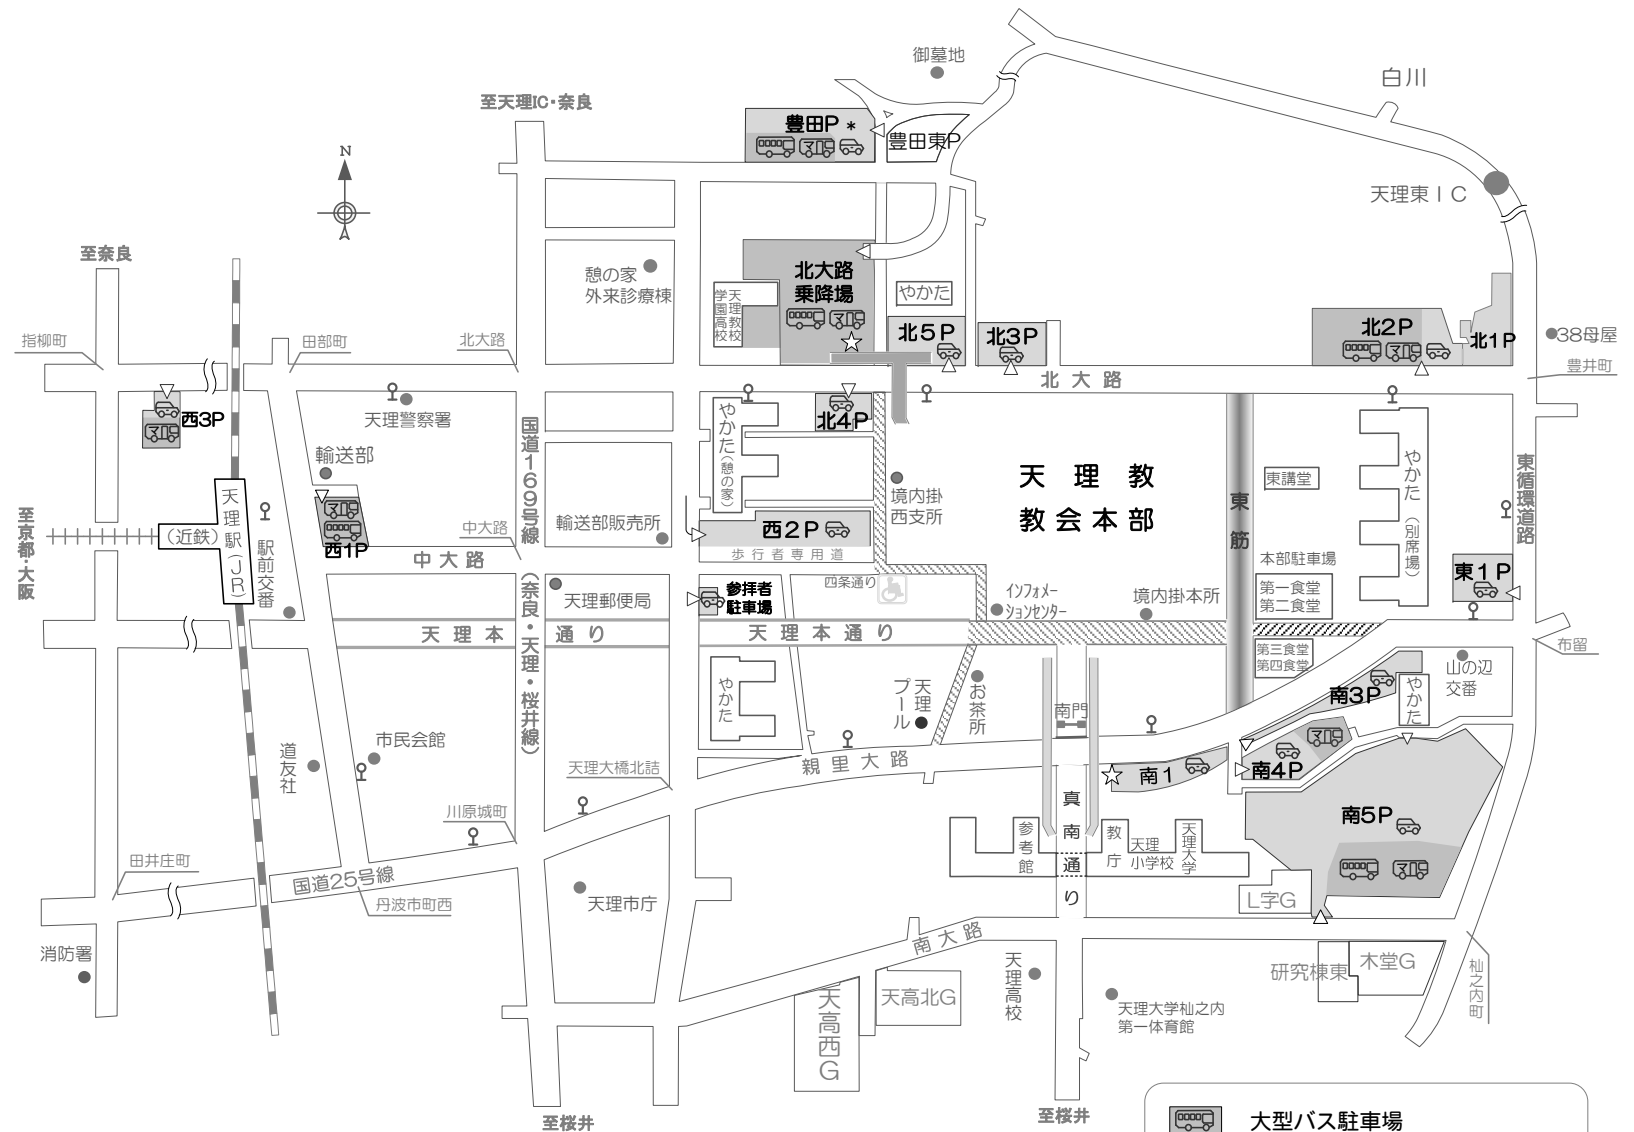

立教184年（2021年）秋季大祭 交通規制案内 及び 駐車場案内

[期間] 10月25日(月)、26日(火)

交通規制

車両通行禁止区間 《 県公安委員会・天理警察署 》

天理本通り 終 日 (歩行者専用道路)

8:00 ~ 20:00

25日は現場の状況にあわせて係員を配置します。

《 天理教輸送部 》

東 筋 26日 5:45~16:00

[東筋] バスはステッカー(特別通行許可証)表示車 に関わらず通行を禁止します。

帰参車両進入禁止区間

26日 5:45~16:00

※ 当日の交通状況により規制時間が変更される場合がありますので現場の警察官及び係員の指示に従ってください。

身障者専用駐車場 《 社会福祉課 》

26日 閉 鎖

身障者駐車場に関する最新情報は、社会福祉課までお問い合わせ下さい。

市内循環バス案内 (天理駅起点)

運行はありません。

◎26日の南1は 一部マイクロバスの乗降場にもなります。

- 大型バス駐車場
- マイクロバス駐車場
- 乗用車駐車場
- 自動車事務所
- バス停
- 駐車場の入口
- グラウンドの略
- *の駐車場は他の駐車場が満車になってから開放します