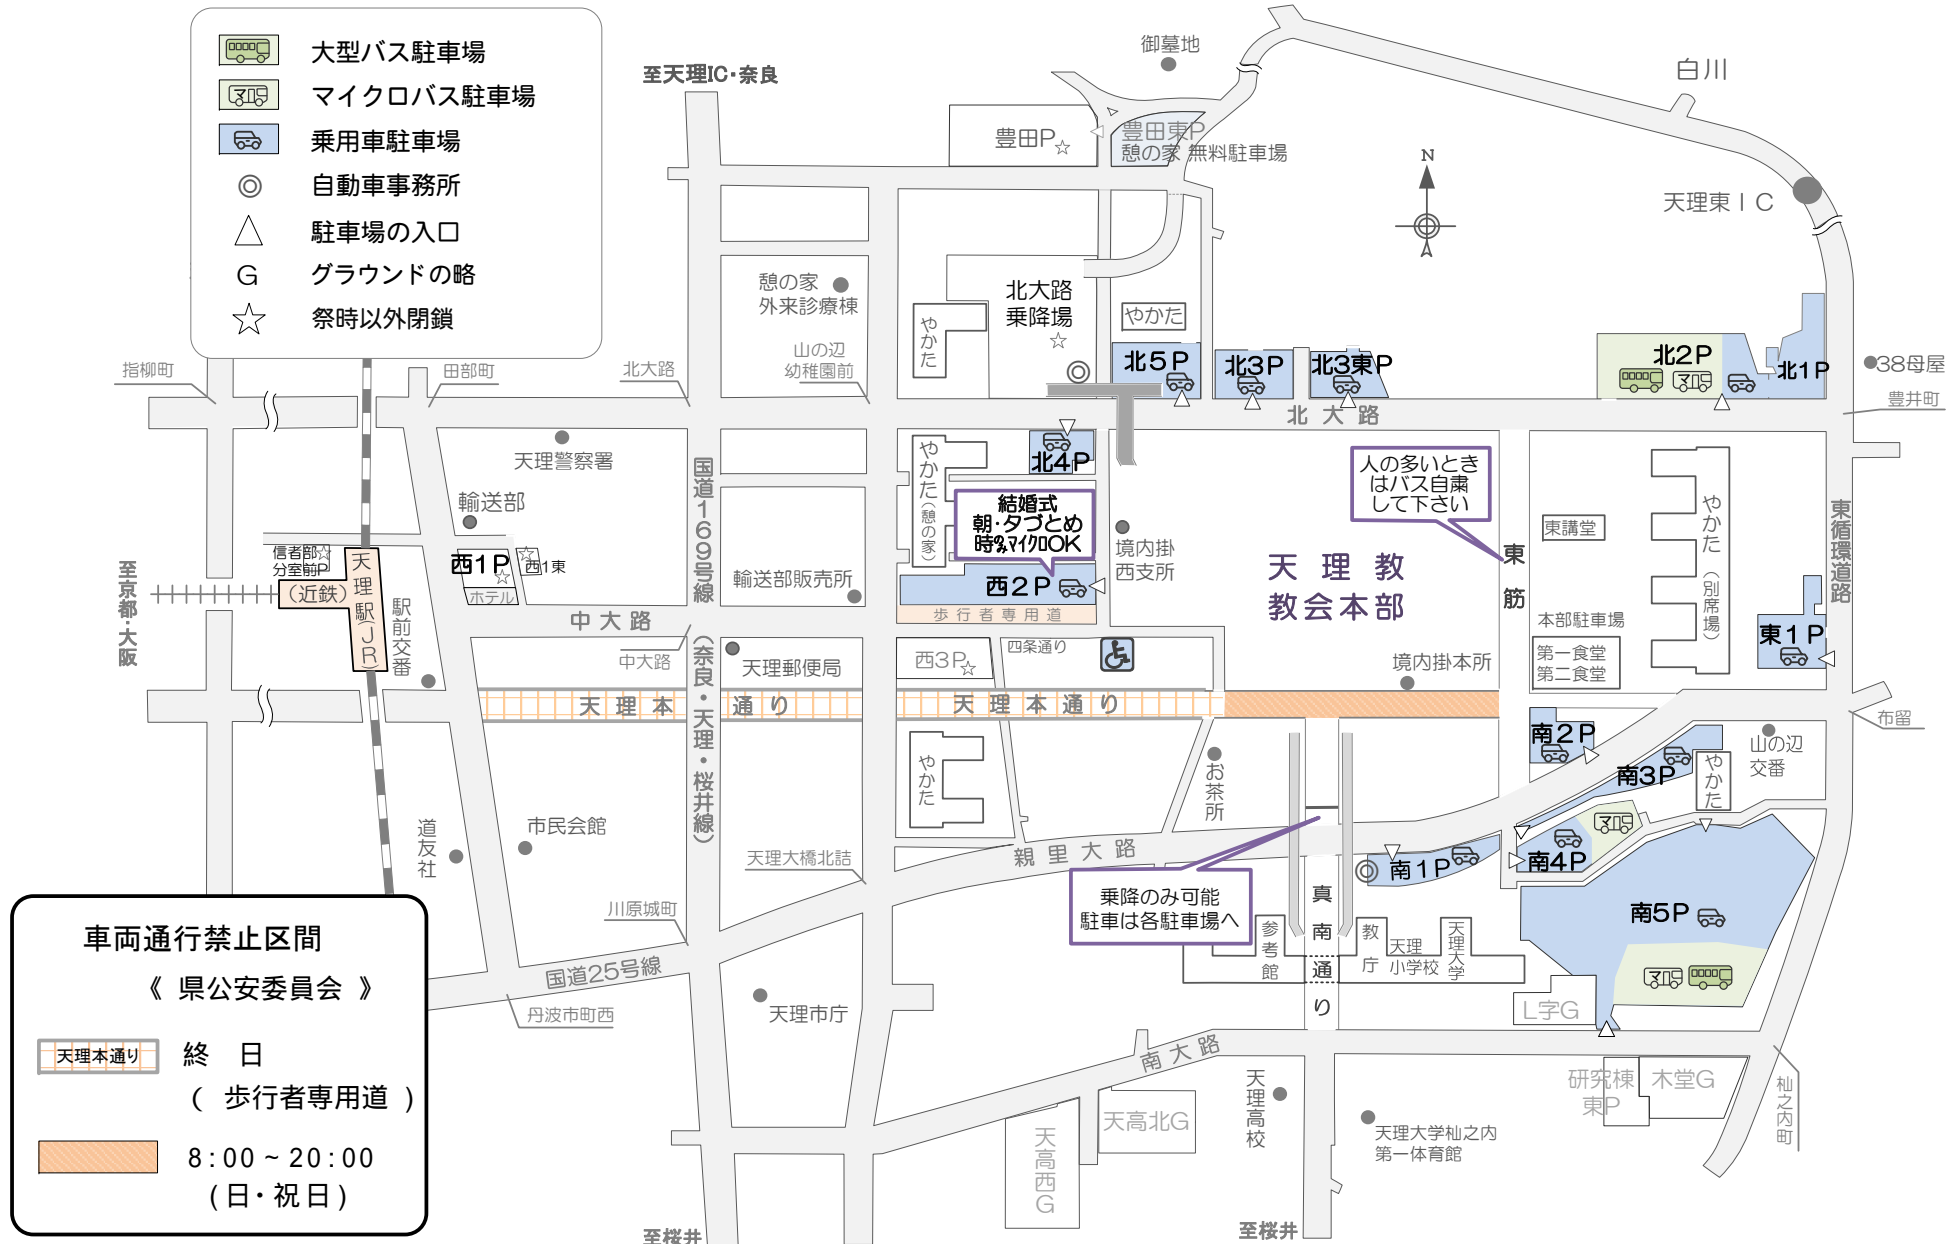

祭時※以外の 交通規制図および帰参者駐車場案内

2026年6月版

※月次祭(毎月26日)や大祭/誕生祭/お節会/こどもおぢばがえり期間の交通規制や駐車場は別途資料をご参照下さい