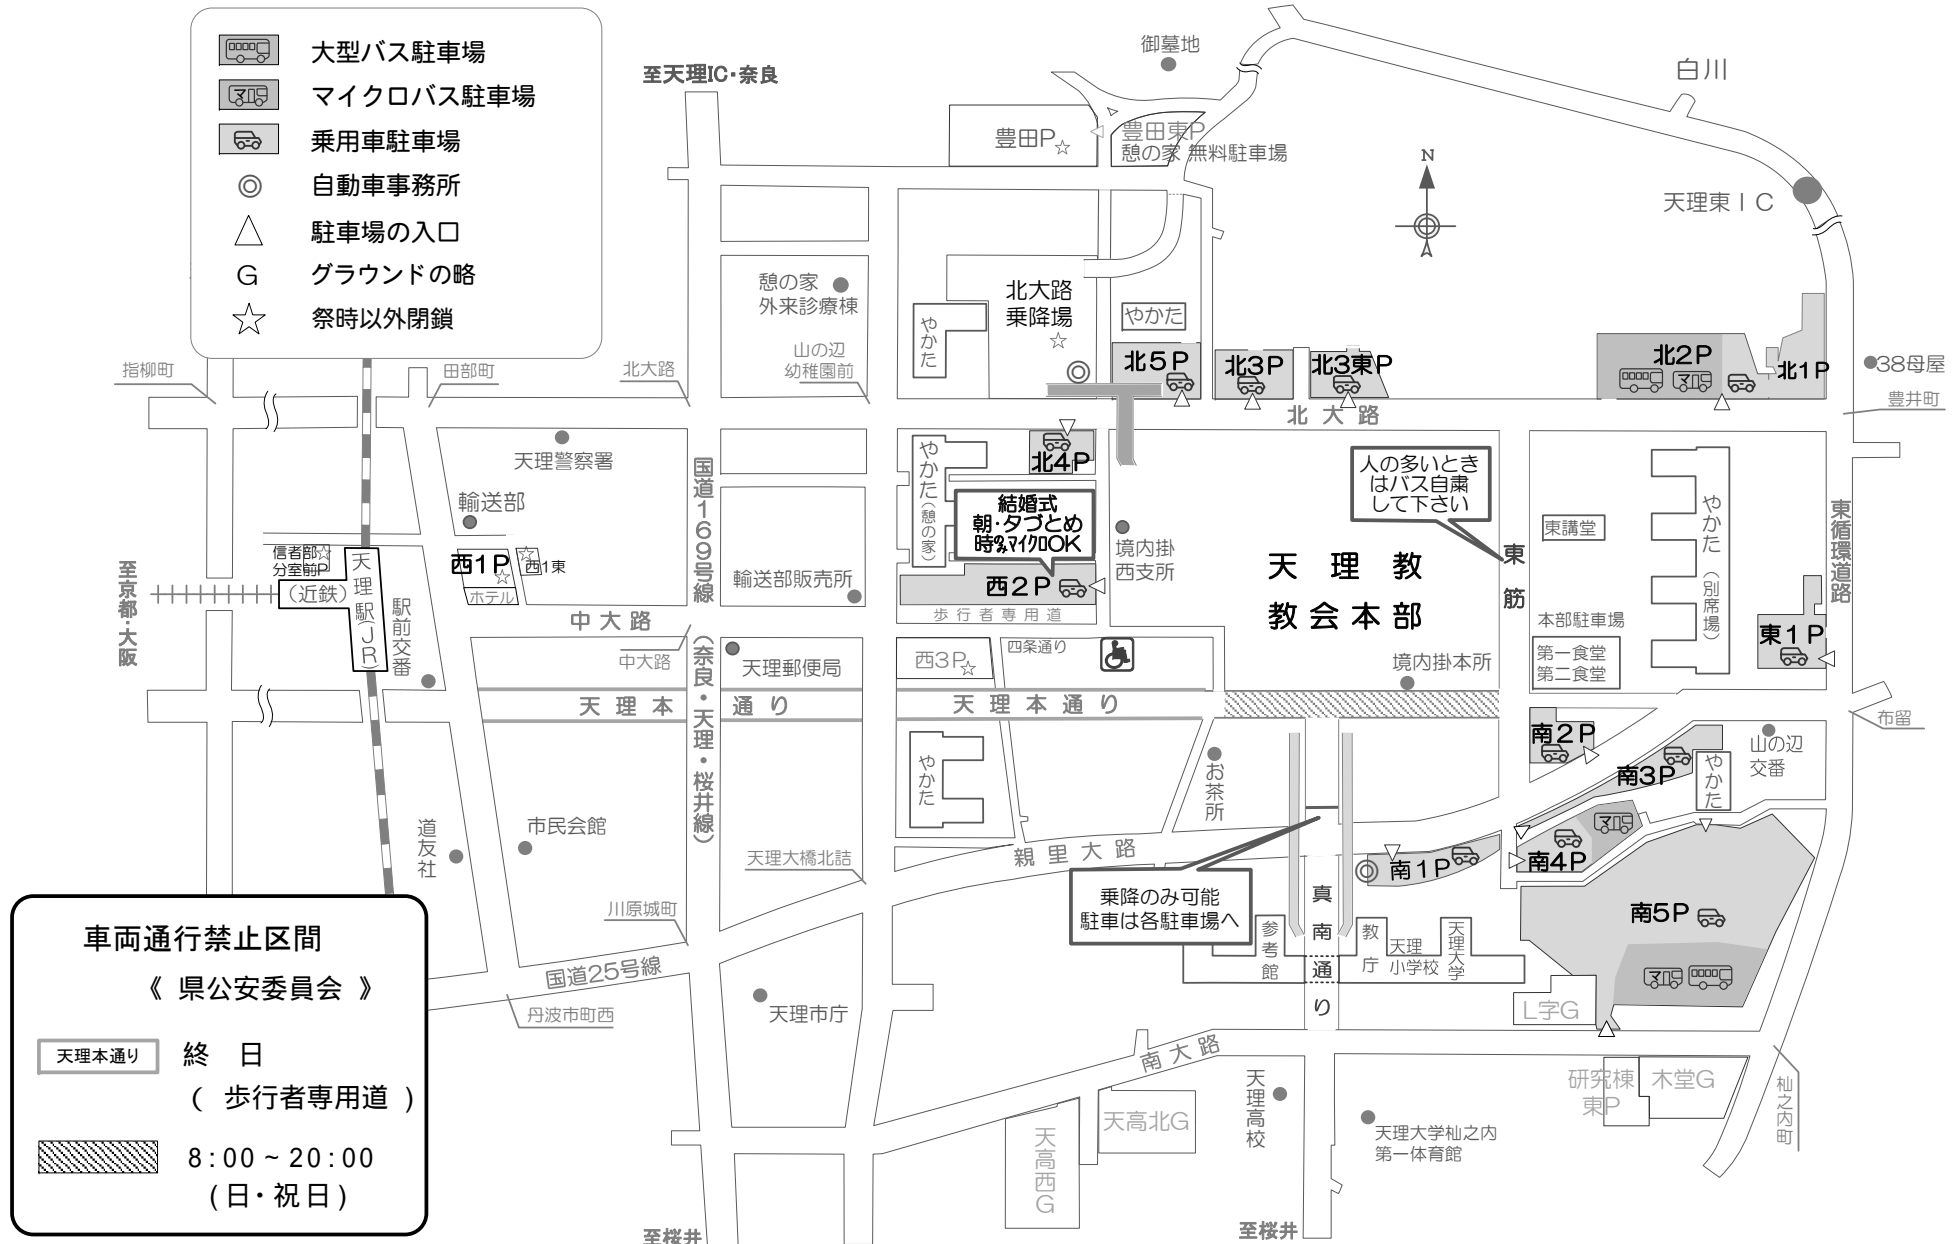

祭時※以外の 交通規制図および帰参者駐車場案内

2026年4月版

※月次祭(毎月26日)や大祭/誕生祭/お節会/こどもおぢばがえり期間の交通規制や駐車場は別途資料をご参照下さい