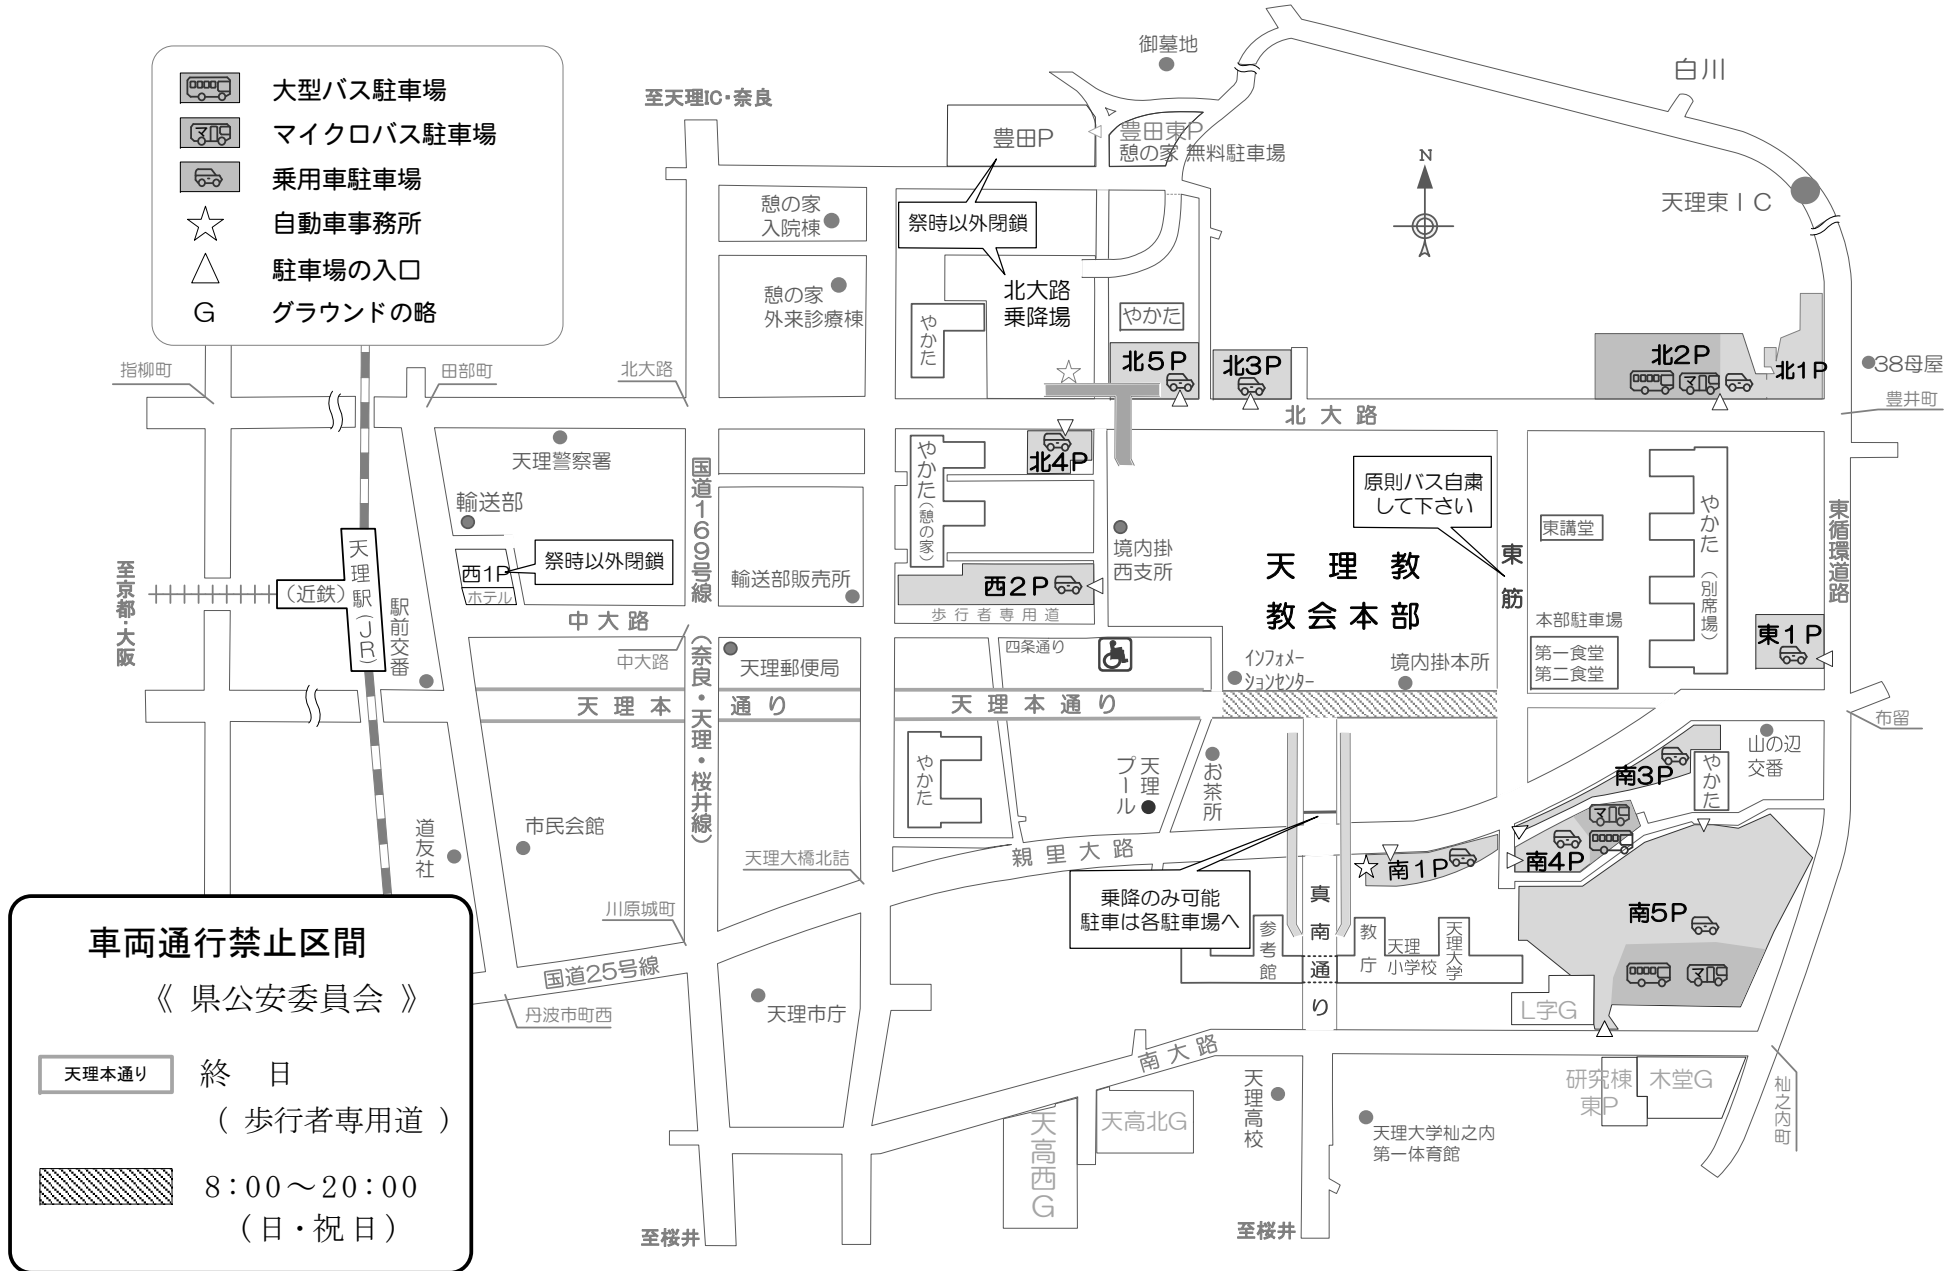

祭時※以外の 交通規制図および帰参者駐車場案内

2023年10月版

※月次祭(毎月26日)や大祭/誕生祭/お節会/子どもおぢばがえり期間の交通規制や駐車場は別途資料をご参照下さい