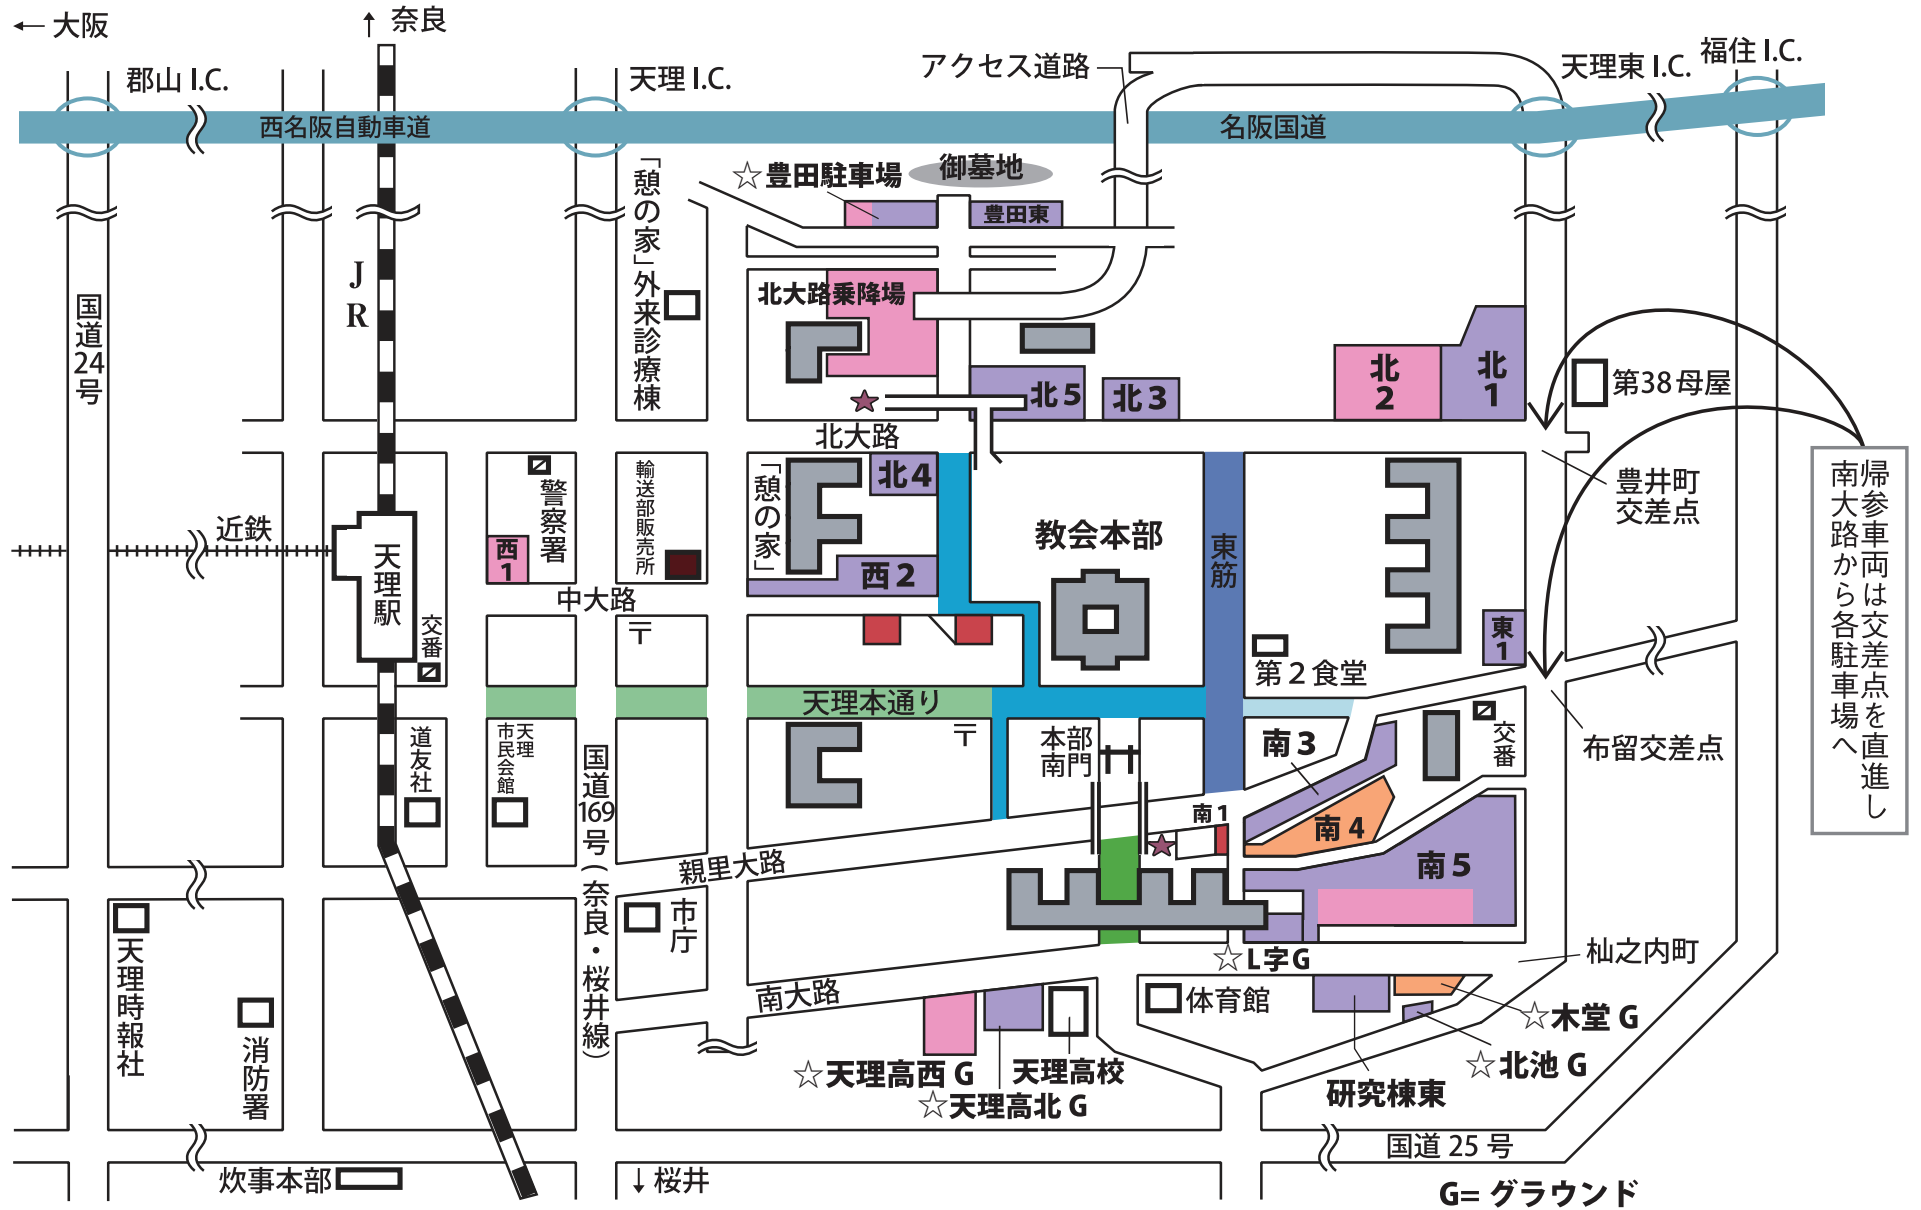

# 立教182年（平成31年）2月本部月次祭交通規制および駐車場マップ

## 2019年2月25日(月)・26日(火)

◎南1を25日は乗用車駐車場、26日は降車場として使用します。  
尚、25日の夕づとめ後に閉鎖しますので予めご了承ください。

- 大型バス・マイクロバス駐車場
- 乗用車・ワゴン車駐車場
- マイクロバス・乗用車駐車場
- 身障者専用駐車場
- 自動車事務所

## 交通規制

車両通行禁止区間		
区間	期間	時間
	通 年	終 日
	25 日・26 日	8:00 - 20:00
	25 日	17:15 - 18:45
	26 日	6:15 - 16:00
大型バス・マイクロバスはステッカー（特別通行許可証）表示車に関わらず、全面的に通行を禁止します。		
	26 日	8:00 - 16:00

帰参車両進入禁止区間		
区間	期間	時間
	25 日	17:15 - 18:45
	26 日	6:15 - 16:00
※規制道路は自転車を含め諸車の通行はできません。また、その当日の交通状況により交通規制を変更する場合がありますので、現場の警察官および係員の指示に従ってください。		

## 駐車場案内

☆の駐車場は他の駐車場が満車になってから開放します。

一般車両駐車場	
車 両	駐 車 場
大型バス 	北大路乗降場、北2P(一部)、西1P、南5P(一部) ☆ 豊田駐車場、天高西G
マイクロバス  	北大路乗降場、北2P(一部)、西1P、南4P、南5P(一部) ☆ 豊田駐車場、木堂G、天高西G
乗用車 ワゴン車  	北1P、北2P(一部)、北3～5P、東1P、西2P、南3～4P、南5P(一部)、研究棟東、豊田東 ☆ 豊田駐車場、L字G、木堂G、北池G、天高北G