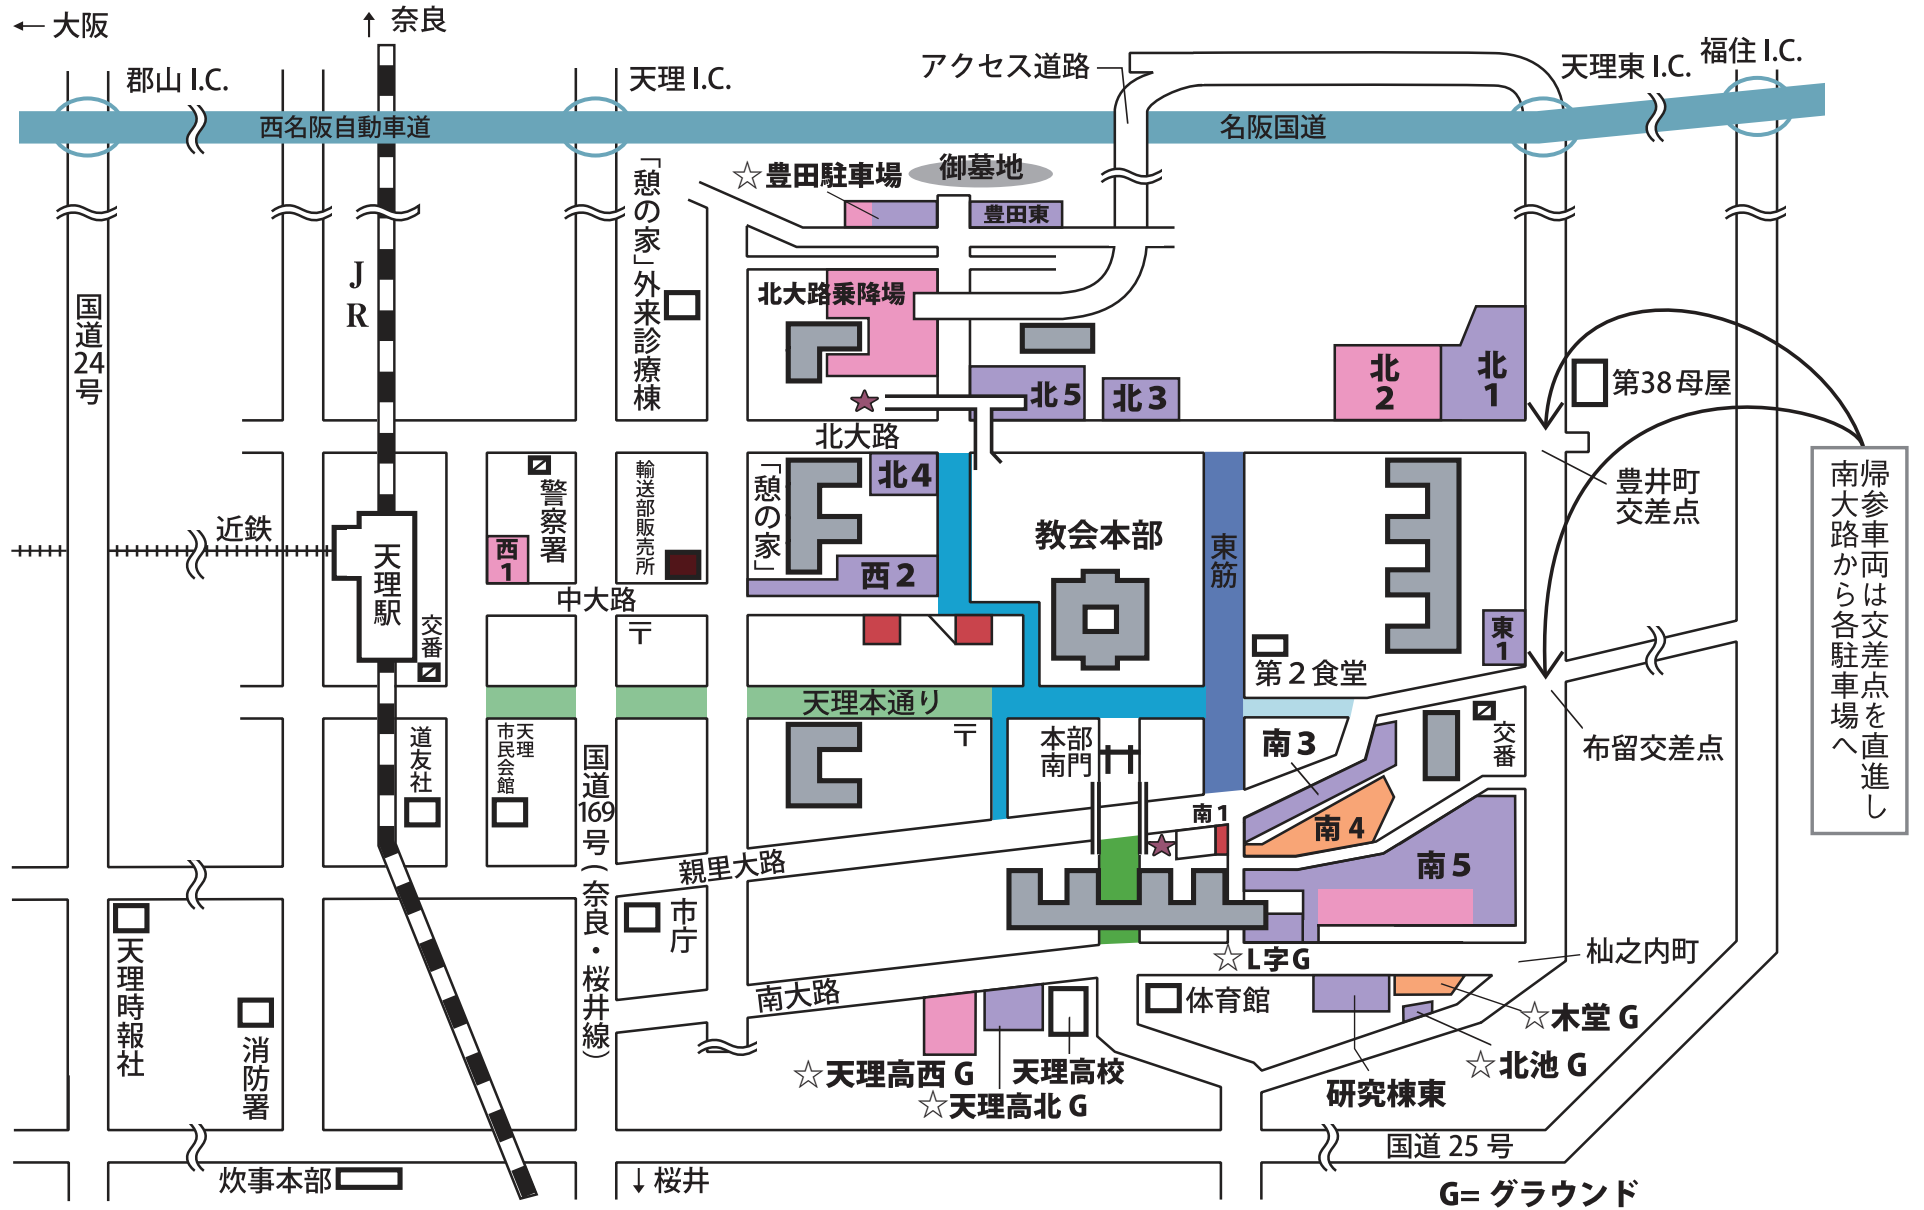

立教181年(平成30年)11月月次祭交通規制および駐車場マップ

2018年11月25日(日)・26日(月)

南大路から各駐車場へ
帰参車両は交差点を直進し

◎南1を25日は乗用車駐車場、26日は降車場として使用します。
尚、25日の夕づとめ後に閉鎖しますので予めご了承ください。

- 大型バス・マイクロバス駐車場
- 乗用車・ワゴン車駐車場
- マイクロバス・乗用車駐車場
- 身障者専用駐車場
- 自動車事務所

立教181年(平成30年)11月月次祭交通規制および駐車場ののご案内

交通規制

車両通行禁止区間		
区間	期間	時間
	通 年	終 日
	25 日・26 日	8:00 - 20:00
	25 日	11:00 - 18:15
	26 日	6:15 - 16:00
大型バス・マイクロバスはステッカー(特別通行許可証)表示車に関わらず、全面的に通行を禁止します。		
	26 日	8:00 - 16:00

帰参車両進入禁止区間		
区間	期間	時間
	25 日	11:00 - 18:15
	26 日	6:15 - 16:00
※規制道路は自転車を含め諸車の通行はできません。また、その当日の交通状況により交通規制を変更する場合がありますので、現場の警察官および係員の指示に従ってください。		

駐車場案内

☆の駐車場は他の駐車場が満車になってから開放します。

一般車両駐車場	
車 両	駐 車 場
大型バス 	北大路乗降場、北2P(一部)、西1P、南5P(一部) ☆ 豊田駐車場、天高西G
マイクロバス  	北大路乗降場、北2P(一部)、西1P、南4P、南5P(一部) ☆ 豊田駐車場、木堂G、天高西G
乗用車 ワゴン車  	北1P、北2P(一部)、北3~5P、東1P、西2P、南3~4P、南5P(一部)、研究棟東、豊田東 ☆ 豊田駐車場、L字G、木堂G、北池G、天高北G

身障者専用駐車場		
駐 車 場	期 間	時 間
身障者駐車場 	25 日・26 日	8:30 - 15:00
四条通り駐車場 		
南1P東の一部 		
※「駐車禁止除外標章」表示車両のみ駐車できます。 ※車いすの貸し出しは、自動車事務所、境内掛南支所、身体障害者専用駐車場等で行っています。 なお、数に限りがありますので、あらかじめご了承ください。		

各道路での乗降および駐車はご遠慮ください。アイドリングはできるだけ控えましょう