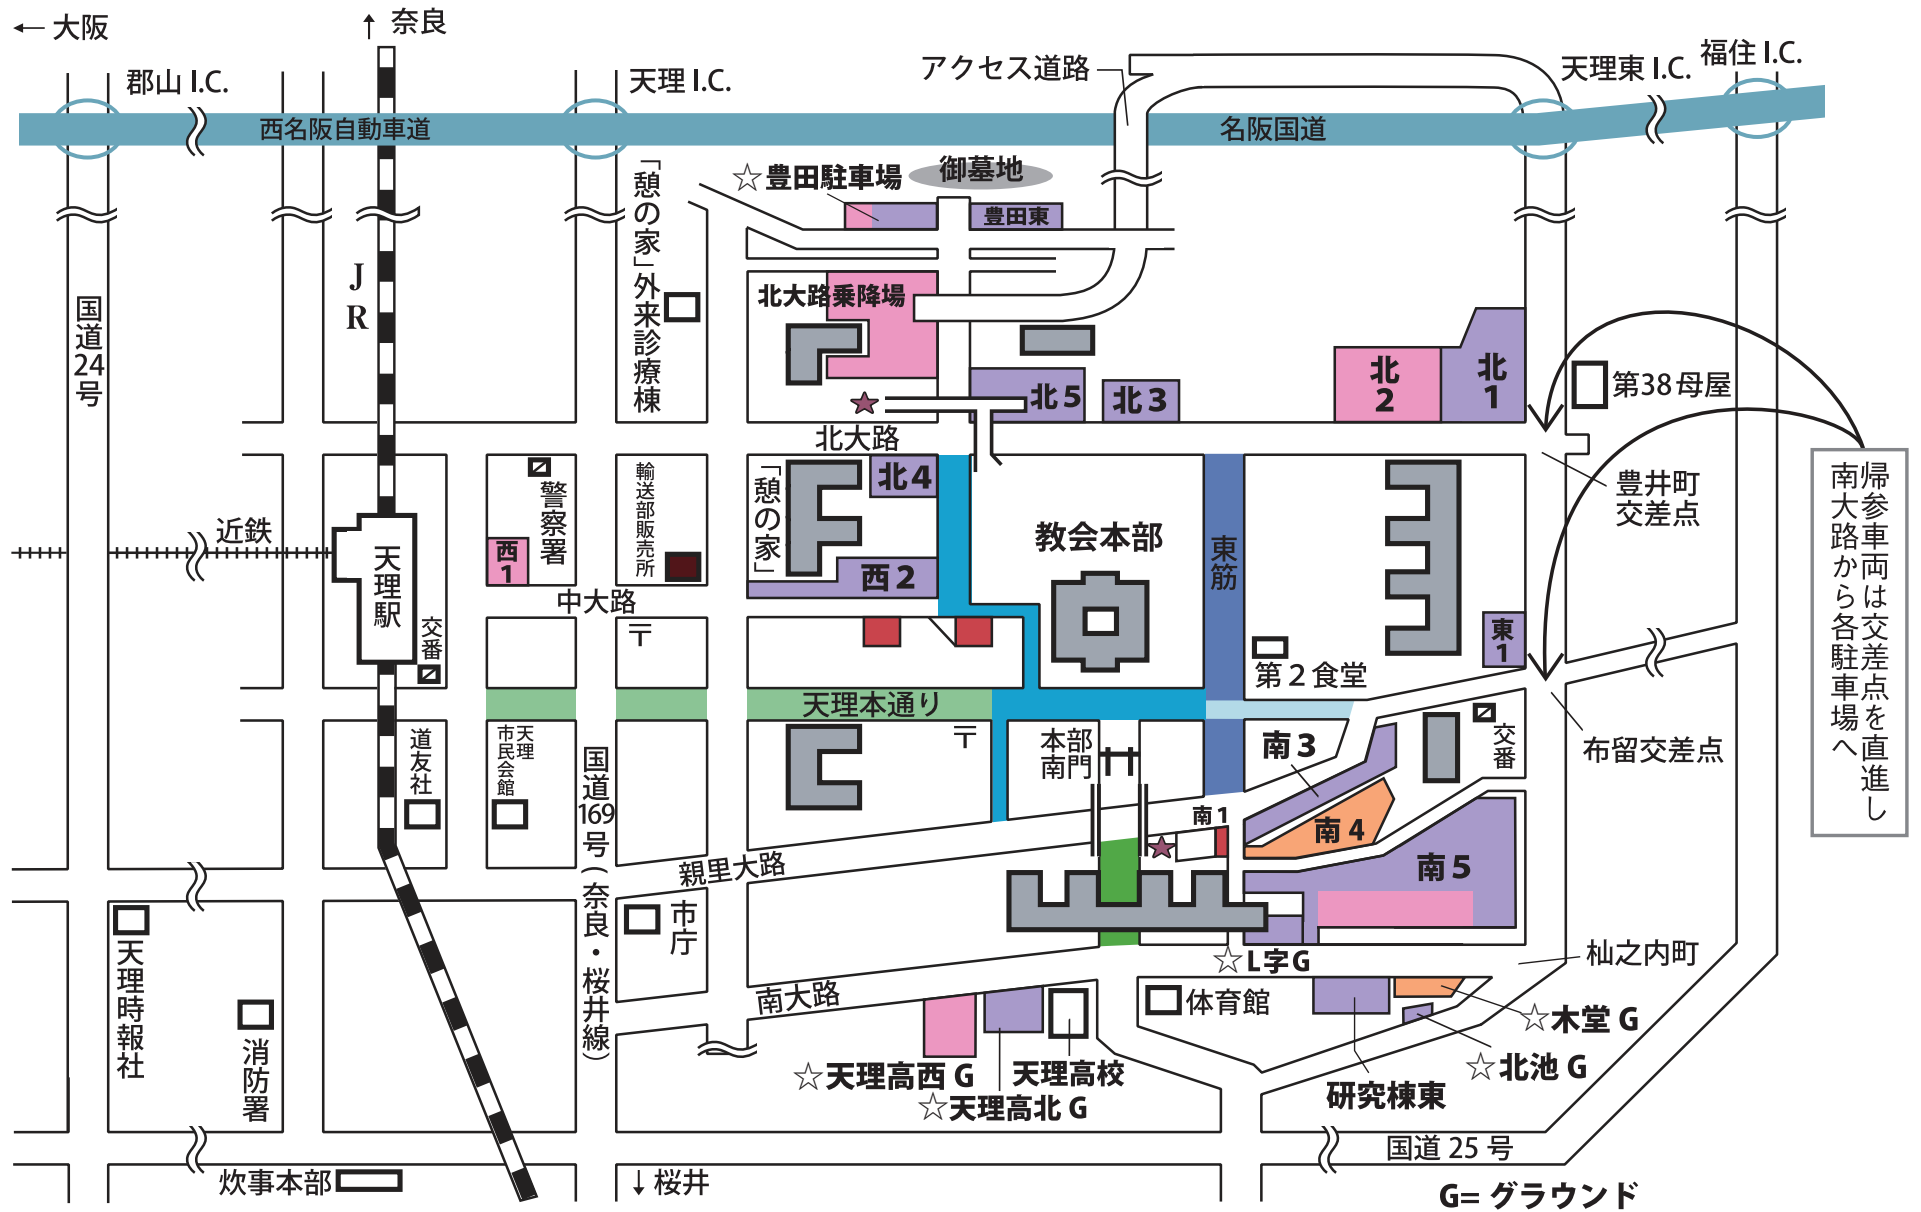

立教181年(平成30年)9月月次祭交通規制および駐車場マップ

2018年9月25日(火)・26日(水)

◎南1を25日は乗用車駐車場、26日は降車場として使用します。
尚、25日の夕づとめ後に閉鎖しますので予めご了承ください。

- | | |
|---|--|
| 大型バス・マイクロバス駐車場 | 乗用車・ワゴン車駐車場 |
| マイクロバス・乗用車駐車場 | 身障者専用駐車場 |
| ★ 自動車事務所 | |

立教181年(平成30年)9月月次祭交通規制および駐車場ののご案内

交通規制

車両通行禁止区間		
区間	期間	時間
	通年	終日
	25日・26日	8:00 - 20:00
	25日	18:00 - 19:30
	26日	5:30 - 16:00
大型バス・マイクロバスはステッカー(特別通行許可証)表示車に関わらず、全面的に通行を禁止します。		
	26日	8:00 - 16:00

帰参車両進入禁止区間		
区間	期間	時間
	25日	18:00 - 19:30
	26日	5:30 - 16:00
※規制道路は自転車を含め諸車の通行はできません。また、その当日の交通状況により交通規制を変更する場合がありますので、現場の警察官および係員の指示に従ってください。		

駐車場案内

☆の駐車場は他の駐車場が満車になってから開放します。

一般車両駐車場	
車両	駐車場
大型バス 	北大路乗降場、北2P(一部)、西1P、南5P(一部) ☆ 豊田駐車場、天高西G
マイクロバス  	北大路乗降場、北2P(一部)、西1P、南4P、南5P(一部) ☆ 豊田駐車場、木堂G、天高西G
乗用車 ワゴン車  	北1P、北2P(一部)、北3~5P、東1P、西2P、南3~4P、南5P(一部)、研究棟東、豊田東 ☆ 豊田駐車場、L字G、木堂G、北池G、天高北G

身障者専用駐車場		
駐車場	期間	時間
身障者駐車場 	25日・26日	8:00 - 15:00
四条通り駐車場 		
南1P東の一部 		
※「駐車禁止除外標章」表示車両のみ駐車できます。 ※車いすの貸し出しは、自動車事務所、境内掛南支所、身体障害者専用駐車場等で行っています。 なお、数に限りがありますので、あらかじめご了承ください。		

各道路での乗降および駐車はご遠慮ください。アイドリングはできるだけ控えましょう