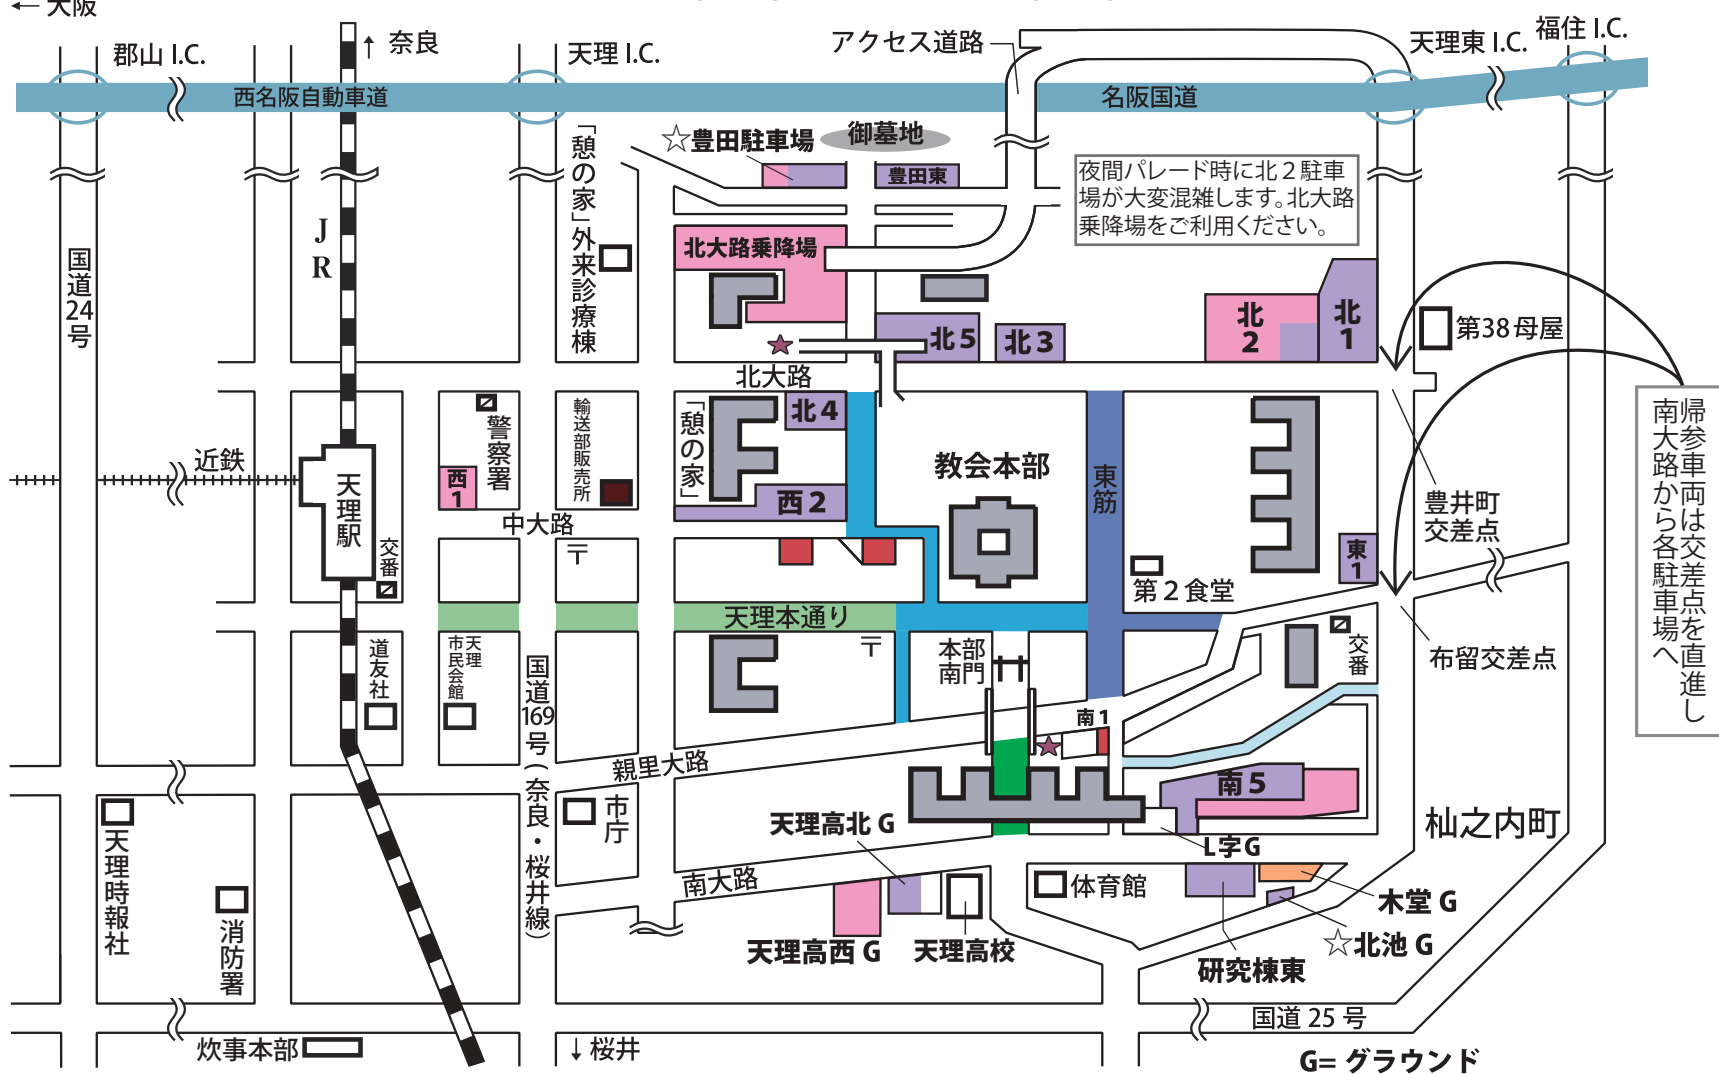

立教181年(平成30年)7月月次祭・こどもおぢばがえり 交通規制および駐車場マップ 2018年7月25日(水)~8月4日(土)

鼓笛隊責任者の方へお願い
楽器の積み下ろし等は、指定された場所で行ってください。
(南1駐車場では楽器の積み下ろしはできません)

※L字グラウンドは乗降場となります。
※L字グラウンドと木堂グラウンドは夜間閉鎖します。

南1駐車場は降車場として使用します。なお、21:00~7:00は閉鎖します。
※7月24日20:30~25日14:00の間は利用できません。
※7月26日は4:45から開場いたします。
※利用には左折での入出場にご協力ください。状況により、右折での入出場をお断りする場合があります。

- 大型バス・マイクロバス駐車場
- 乗用車・ワゴン車駐車場
- マイクロバス・乗用車駐車場
- 身障者専用駐車場
- 自動車事務所

帰参車両は交差点を直進し
南大路から各駐車場へ

夜間パレード時に北2駐車場が大変混雑します。北大路乗降場をご利用ください。

立教181年(平成30年)7月月次祭・こども おぢばがえり交通規制および駐車場ののご案内

交通規制

車両通行禁止区間		
区間	期間	時間
本通り	通年	終日
神殿南・西天理プール前	7月25日～8月4日	8:00 - 22:00
南大路の天理高校北側	7月24日～8月4日	18:00 - 19:00 21:00 - 22:00 (フロート回送時の数分間)

通行規制

区間	期間	時間
東筋 東筋の東側	7月24日	18:00～22:00
	7月25日	12:00～22:00
	7月26日	4:45～22:00
	7月27日～8月4日	7:00～22:00
	東筋はステッカー(特別通行許可証)表示の普通乗用車のみ、北大路から本部駐車場まで進入することができます。ただし、夕づとめ1時間前から15分前までは赤ステッカーのみ進入可となり、自転車を含む他の車両は通行できません。その後、22:00までは車両の通行は一切できません。	
真南通り	7月24日・25日	18:00 - 22:00
	7月26日～8月4日	7:00 - 22:00
天大北東側	7月26日～8月4日	7:30 - 17:00

駐車場案内

一般車両駐車場	
車両	駐車場
大型バス 	北大路乗降場、北2P(一部)、西1P、西3P、天高西G、南5P(一部) ☆ 豊田駐車場
マイクロバス 	北大路乗降場、北2P(一部)、西1P、天高西G、南5P(一部)、木堂G ☆ 豊田駐車場
乗用車 ワゴン車 	北1P、北2P(一部)、北3～5P、東1P、西2P、南5P(一部)、研究棟東、豊田東、木堂G、天高北G(一部) ☆ 豊田駐車場、北池G