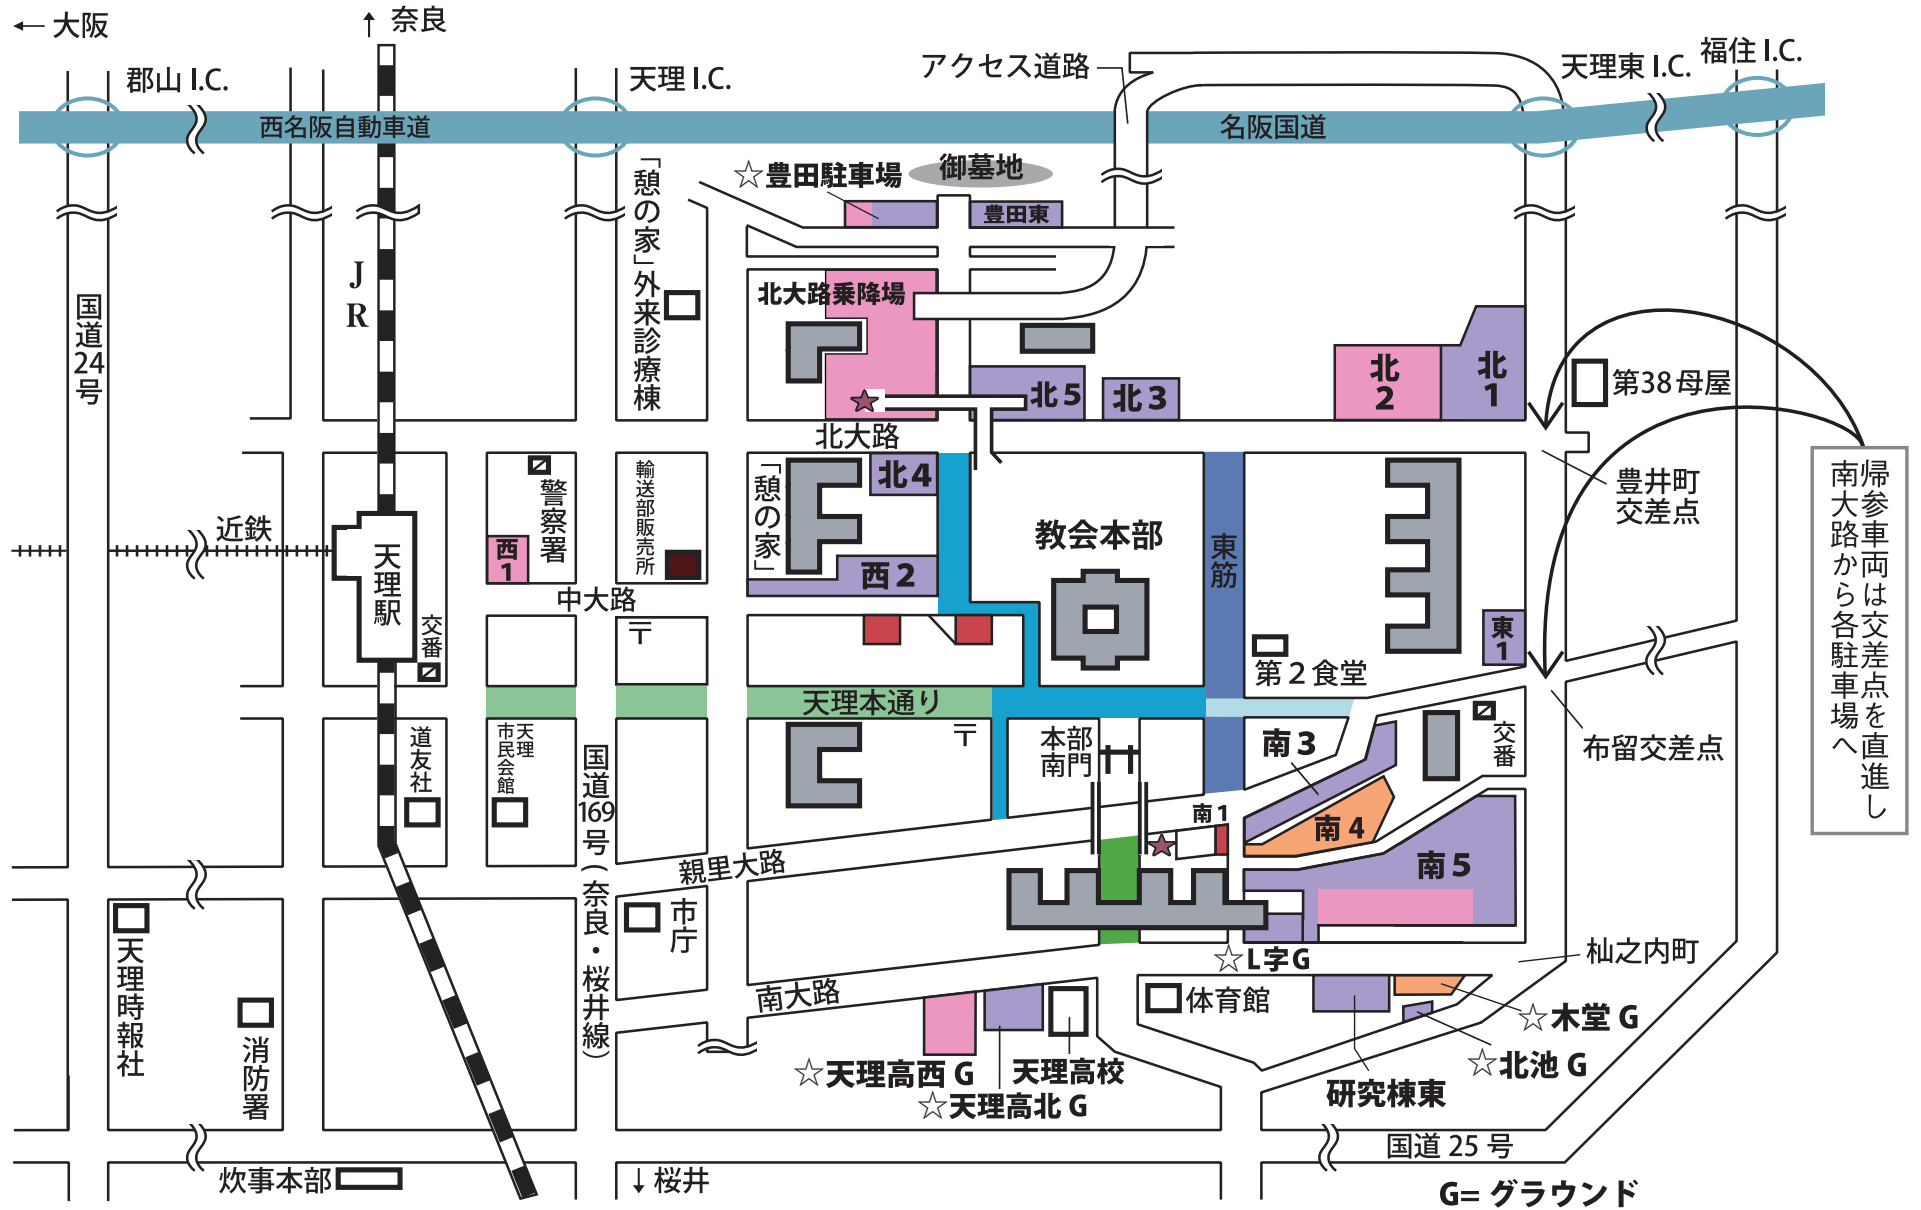

立教181年（平成30年）本部6月月次祭 交通規制および駐車場マップ

2018年6月25日（月）・26日（火）

◎南1を25日は乗用車駐車場、26日は降車場として使用します。
 ※尚、25日の夕づとめ後に閉鎖しますので予めご了承ください。

- 大型バス・マイク ロバス駐車場
- 乗用車・ワゴン車駐車場
- マイクロバス・乗用車駐車場
- 身障者専用駐車場
- 自動車事務所

立教181年（平成30年）本部6月月次祭交通規制および駐車場のご案内

交通規制

車両通行禁止区間		
区間	期間	時間
	通年	終日
	25日・26日	8:00 - 20:00
	25日	19:00 - 20:30
	26日	4:30 - 16:00
大型バス・マイクロバスはステッカー（特別通行許可証）表示車に関わらず、全面的に通行を禁止します。		
	26日	8:00 - 16:00

帰参車両進入禁止区間		
区間	期間	時間
	25日	19:00 - 20:30
	26日	4:30 - 16:00
※当日の交通状況により交通規制を変更する場合がありますので、現場の警察官および係員の指示に従ってください。		

駐車場案内

☆の駐車場は他の駐車場が満車になってから開放します。

一般車両駐車場	
車両	駐車場
大型バス 	北大路乗降場、北2P(一部)、西1P、南5P(一部) ☆ 豊田駐車場、天高西G
マイクロバス  	北大路乗降場、北2P(一部)、西1P、南4P、南5P(一部) ☆ 豊田駐車場、木堂G、天高西G
乗用車 ワゴン車  	北1P、北2P(一部)、北3～5P、東1P、西2P、南3～4P、南5P(一部) 研究棟東、豊田東 ☆ 豊田駐車場、L字G、木堂G、北池G、天高北G

身障者専用駐車場		
駐車場	期間	時間
身障者駐車場 	25日・26日	8:00 - 15:00
四条通り駐車場 		
南1P東の一部 		
※「駐車禁止除外標章」表示車両のみ駐車できます。 ※車いすの貸し出しは、自動車事務所、境内掛南支所、身体障害者専用駐車場等で行っています。 なお、数に限りがありますので、あらかじめご了承ください。		

各道路での乗降および駐車はご遠慮ください。アイドリングはできるだけ控えましょう