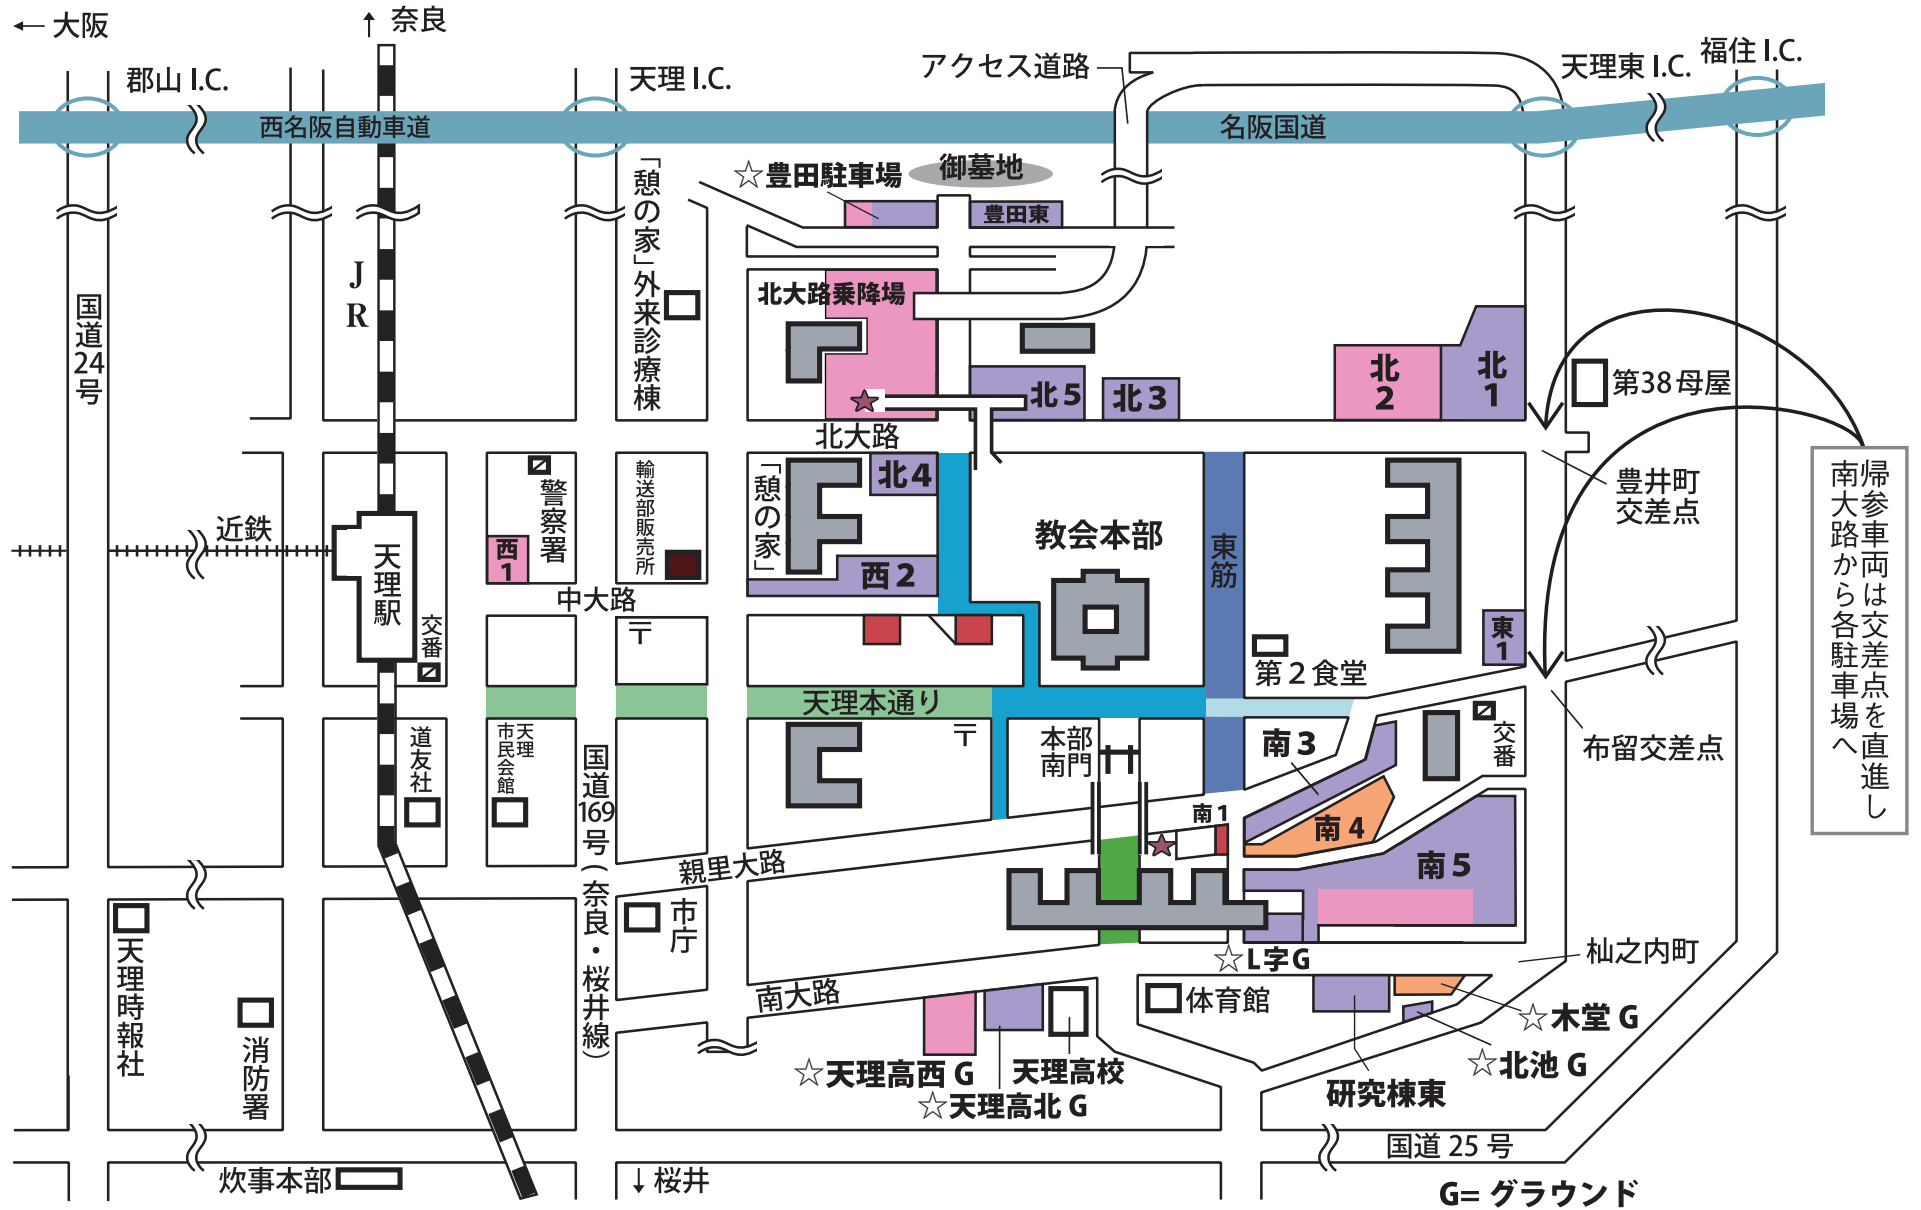

立教181年（平成30年）本部5月月次祭 交通規制および駐車場マップ

2018年5月25日（金）・26日（土）

◎南1を25日は乗用車駐車場、26日は降車場として使用します。
 ※尚、25日の夕づとめ後に閉鎖しますので予めご了承ください。

- | | |
|--|--|
| 大型バス・マイク ロバス駐車場 | 乗用車・ワゴン車駐車場 |
| マイクロバス・乗用車駐車場 | 身障者専用駐車場 |
| | 自動車事務所 |

南大路から各駐車場へ
 帰参車両は交差点を直進し

立教181年（平成30年）本部5月 月次祭交通規制および駐車場のご案内

交通規制

車両通行禁止区間		
区間	期間	時間
	通 年	終 日
	25日・26日	8:00 - 20:00
	25日	18:45 - 20:15
	26日	4:45 - 16:00
大型バス・マイクロバスはステッカー（特別通行許可証）表示車に関わらず、全面的に通行を禁止します。		
	26日	8:00 - 16:00

帰参車両進入禁止区間		
区間	期間	時間
	25日	18:45 - 20:15
	26日	4:45 - 16:00
※当日の交通状況により交通規制を変更する場合がありますので、現場の警察官および係員の指示に従ってください。		

駐車場案内

☆の駐車場は他の駐車場が満車になってから開放します。

一般車両駐車場	
車 両	駐 車 場
大型バス 	北大路乗降場、北2P(一部)、西1P、南5P(一部) ☆ 豊田駐車場、天高西G
マイクロバス  	北大路乗降場、北2P(一部)、西1P、南4P 南5P(一部) ☆ 豊田駐車場、木堂G、天高西G
乗用車 ワゴン車  	北1P、北2P(一部)、北3～5P、東1P、西2P 南3～4P、南5P(一部) 研究棟東、豊田東 ☆ 豊田駐車場、L字G、木堂G、北池G、天高北G

身障者専用駐車場		
駐 車 場	期 間	時 間
身障者駐車場 	25日・26日	8:00 - 15:00
四条通り駐車場 		
南1P東の一部 		
※「駐車禁止除外標章」表示車両のみ駐車できます。 ※車いすの貸し出しは、自動車事務所、境内掛南支所、身体障害者専用駐車場等で行っています。 なお、数に限りがありますので、あらかじめご了承ください。		

各道路での乗降および駐車はご遠慮ください。アイドリングはできるだけ控えましょう