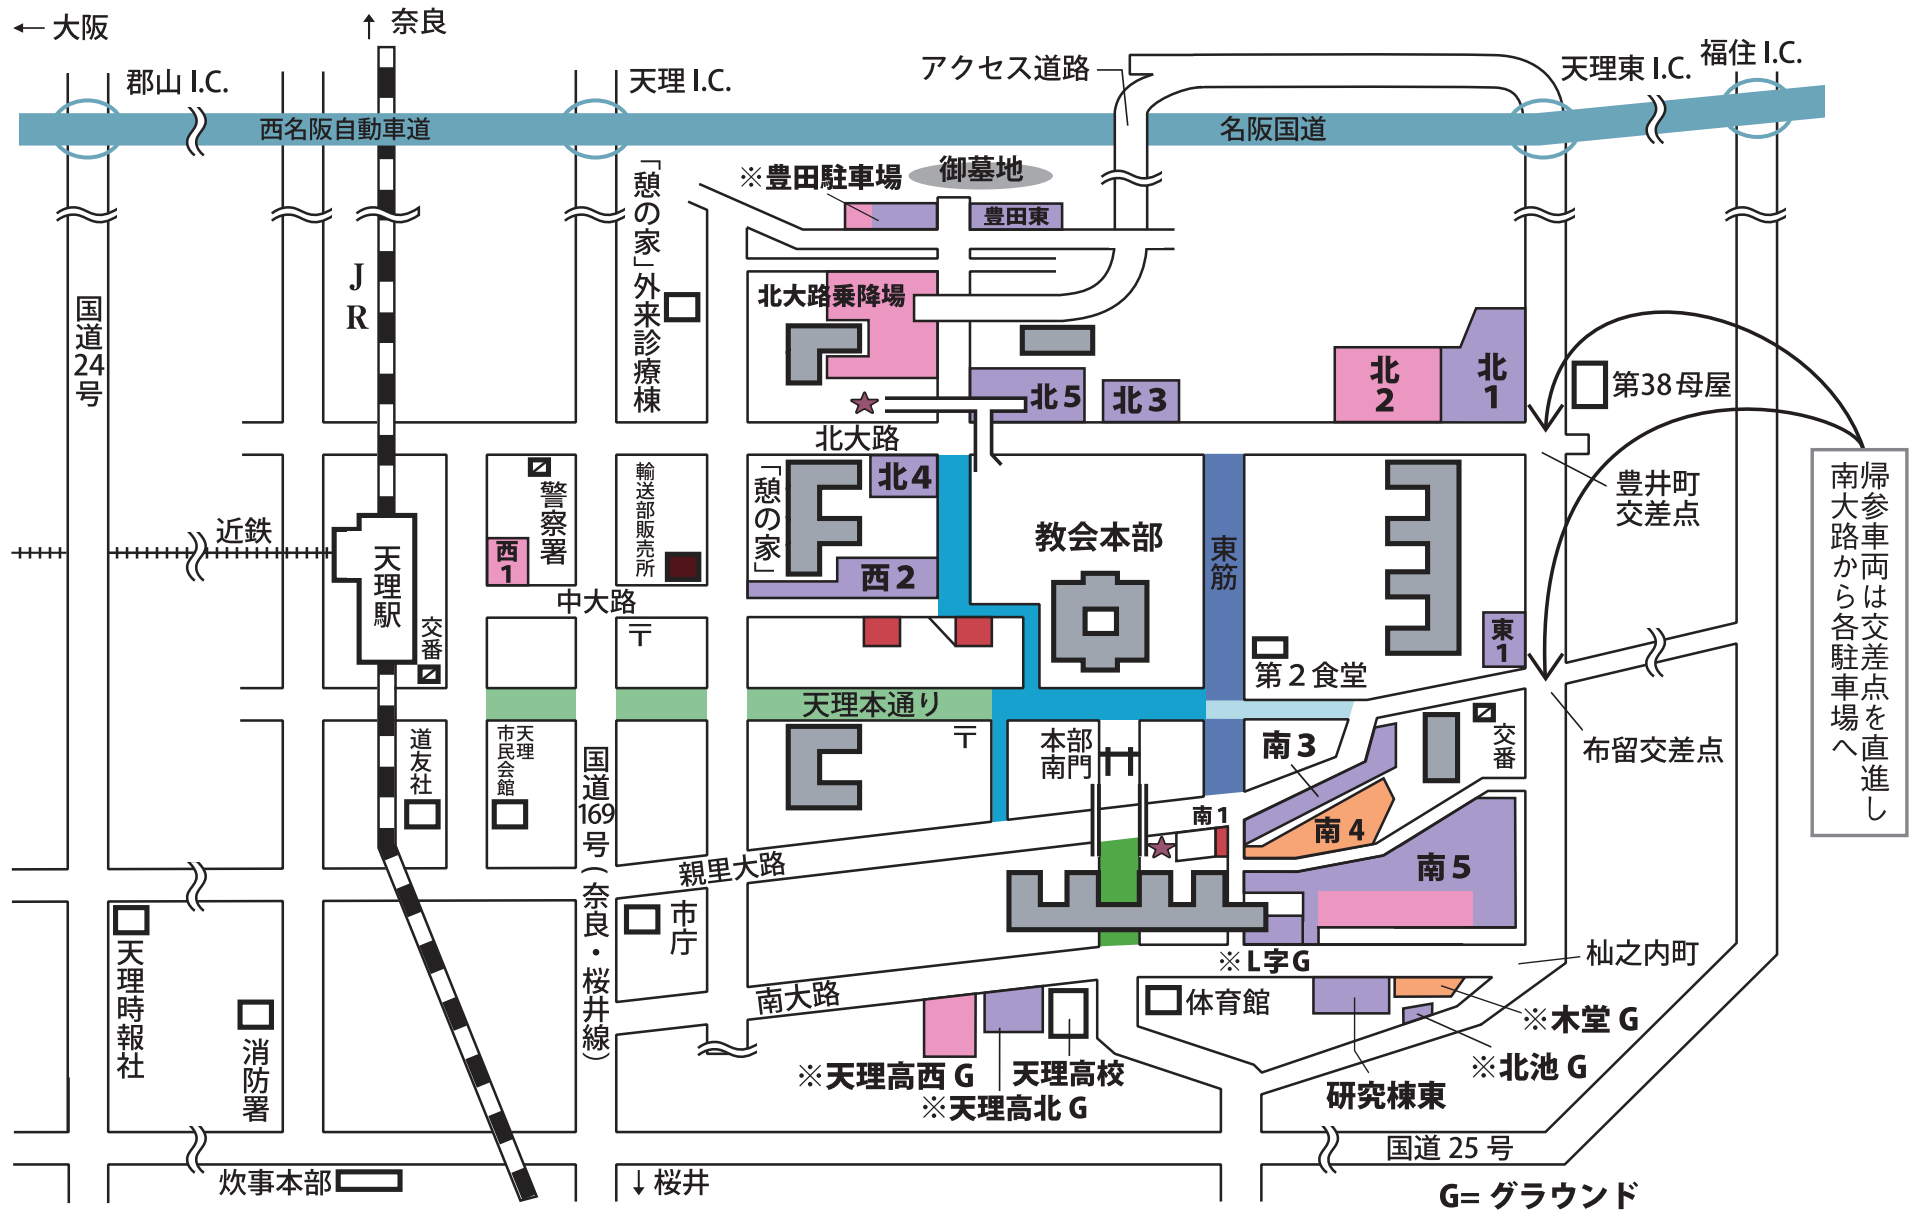

# 立教 180 年（平成 29 年）12 月月次祭交通規制および駐車場マップ

## 2017 年 12 月 25 日（月）・26 日（火）

南大路から各駐車場へ  
帰参車両は交差点を直進し

◎南1を25日は乗用車駐車場、26日は降車場として使用します。  
尚、25日の夕づとめ後に閉鎖しますので予めご了承ください。

- 大型バス・マイクロバス駐車場
- 乗用車・ワゴン車駐車場
- マイクロバス・乗用車駐車場
- 身障者専用駐車場
- 自動車事務所

## 交通規制

車両通行禁止区間		
区間	期間	時間
	通 年	終 日
	25 日・26 日	8:00 - 20:00
	25 日	16:30 - 18:00
	26 日	6:30 - 16:00
大型バス・マイクロバスはステッカー（特別通行許可証）表示車に関わらず、全面的に通行を禁止します。		
	26 日	8:00 - 16:00

帰参車両進入禁止区間		
区間	期間	時間
	25 日	16:30 - 18:00
	26 日	6:30 - 16:00
※当日の交通状況により交通規制を変更する場合がありますので、現場の警察官および係員の指示に従ってください。		

## 駐車場案内

※の駐車場は他の駐車場が満車になってから開放します。

一般車両駐車場	
車 両	駐 車 場
大型バス 	北大路乗降場、北 2 P (一部)、西 1 P、南 5 P (一部) ※ 豊田駐車場、天高西 G
マイクロバス  	北大路乗降場、北 2 P (一部)、西 1 P、南 4 P 南 5 P (一部) ※ 豊田駐車場、木堂 G、天高西 G
乗用車 ワゴン車  	北 1 P、北 2 P (一部)、北 3 ~ 5 P、東 1 P、西 2 P 南 3 ~ 4 P、南 5 P (一部) 研究棟東、豊田東 ※ 豊田駐車場、L 字 G、木堂 G、北池 G、天高北 G