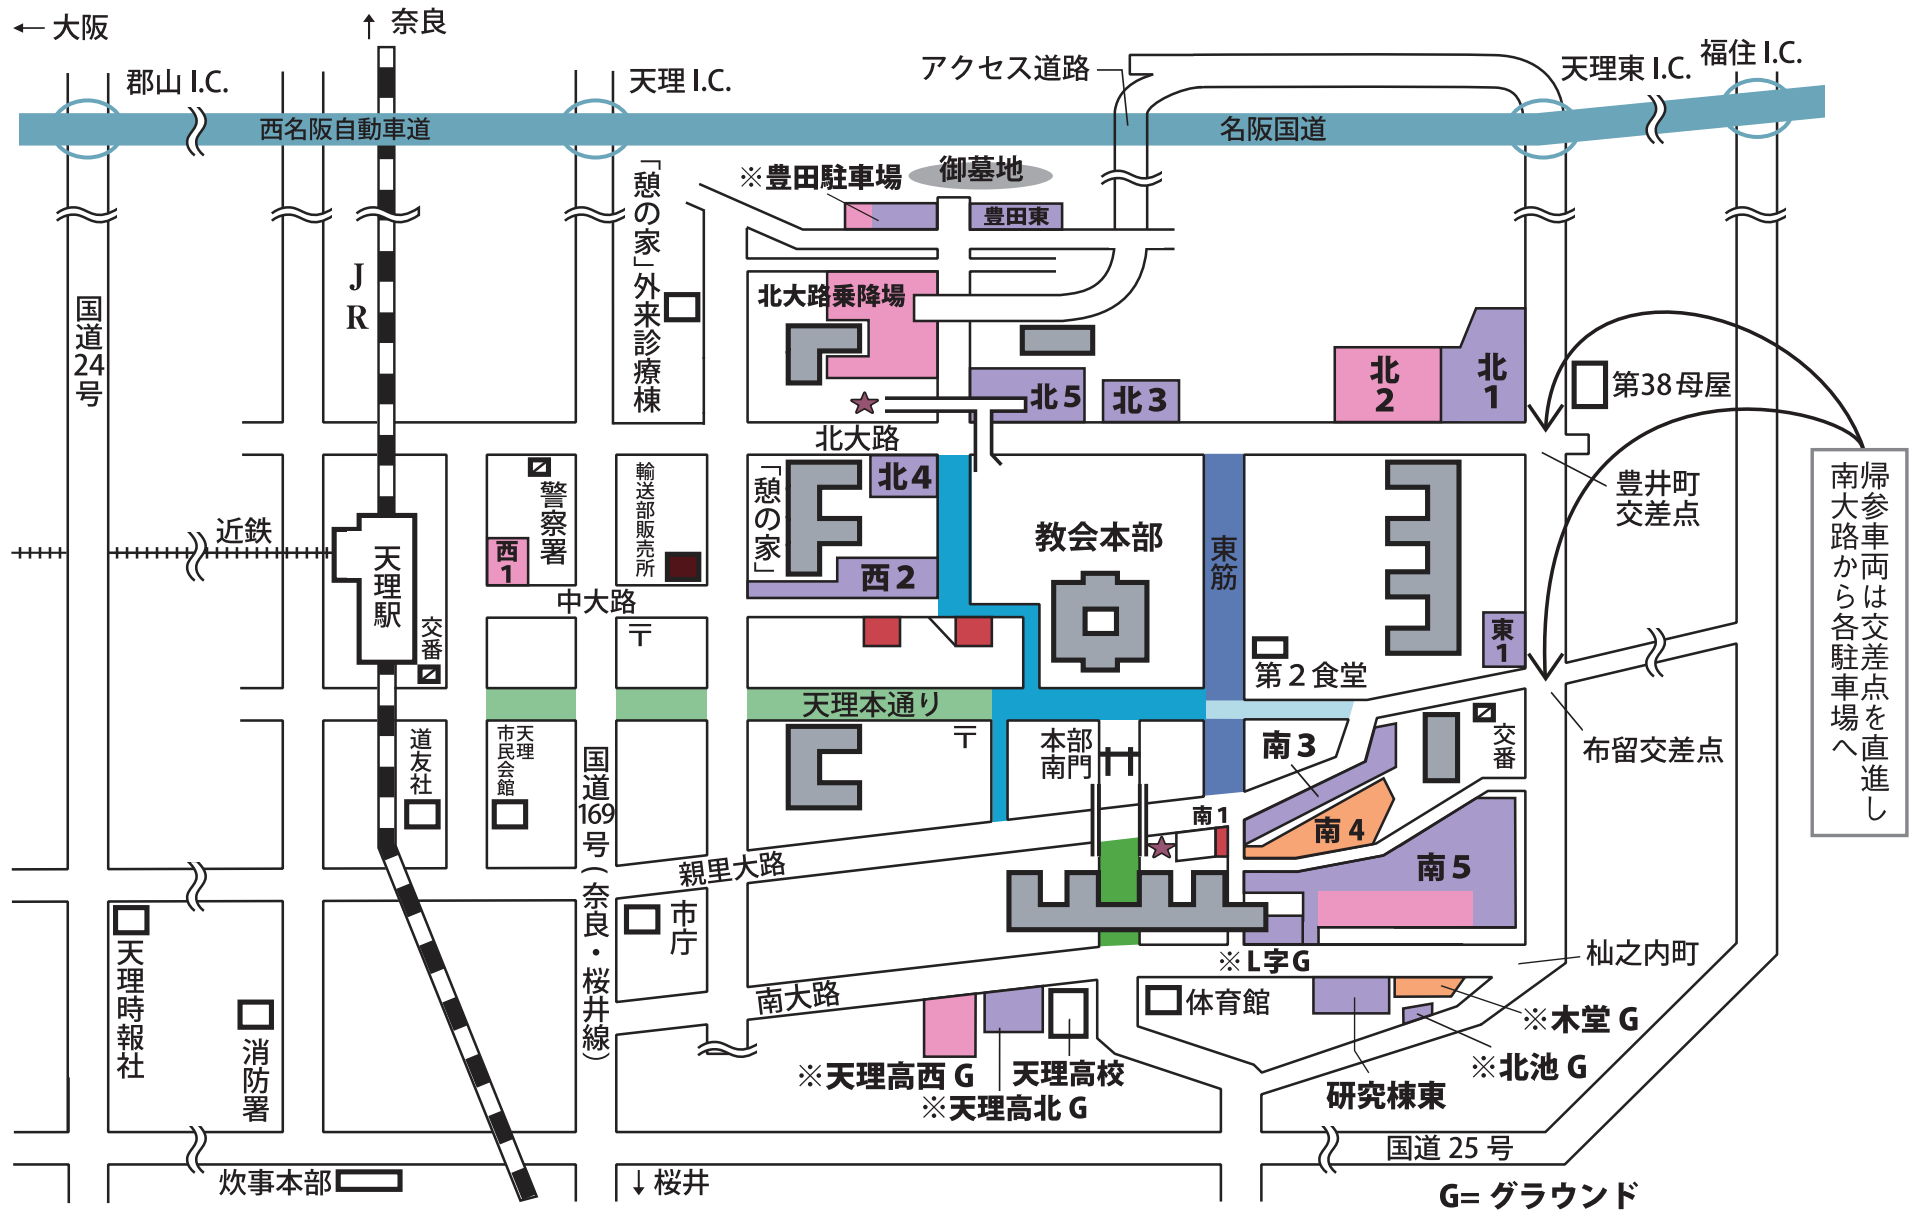

立教 180 年 (平成 29 年) 秋季大祭交通規制および駐車場マップ

2017 年 10月25 日 (水)・26 日 (木)・27 日 (金)

◎南1を25日は乗用車駐車場、26日は降車場として使用します。
尚、25日の夕づとめ後に閉鎖しますので予めご了承ください。

- 大型バス・マイクロバス駐車場
- 乗用車・ワゴン車駐車場
- マイクロバス・乗用車駐車場
- 身障者専用駐車場
- 自動車事務所

立教180年（平成29年）秋季大祭交通規制および駐車場ののご案内

交通規制

車両通行禁止区間		
区間	期間	時間
	通年	終日
	25日・26日	8:00 - 20:00
	27日	8:00 - 20:00
	25日	14:00 - 21:30
	26日	5:45 - 21:30
	27日	8:00 - 16:00
大型バス・マイクロバスはステッカー（特別通行許可証）表示車にかかわらず、全面的に通行を禁止します。		
	26日	7:00 - 16:00

帰参車両進入禁止区間		
区間	期間	時間
	25日	14:00 - 21:30
	26日	5:45 - 21:30
	27日	8:00 - 16:00
※規制道路は自転車を含め諸車の通行はできません。また、その当日の交通状況により交通規制を変更する場合がありますので、現場の警察官および係員の指示に従ってください。		

駐車場案内

※の駐車場は他の駐車場が満車になってから開放します。

一般車両駐車場	
車両	駐車場
大型バス 	北大路乗降場、北2P(一部)、西1P、西3P、南5P(一部) ※ 豊田駐車場、天高西G
マイクロバス  	北大路乗降場、北2P(一部)、西1P、西3P、南4P、南5P(一部) ※ 豊田駐車場、木堂G、天高西G
乗用車 ワゴン車  	北1P、北2P(一部)、北3～5P、東1P、西2～3P、南3～4P、南5P(一部)、研究棟東、豊田東 ※ 豊田駐車場、L字G、木堂G、北池G、天高北G

身障者専用駐車場		
駐車場	期間	時間
身障者駐車場 	25日	8:00 - 15:00
四条通り駐車場 	26日	
南1P東の一部 	27日	
※「駐車禁止除外標章」表示車両のみ駐車できます。 ※車いすの貸し出しは、自動車事務所、境内掛南支所、身体障害者専用駐車場等で行っています。 なお、数に限りがありますので、あらかじめご了承ください。		

各道路での乗降および駐車はご遠慮ください。アイドリングはできるだけ控えましょう