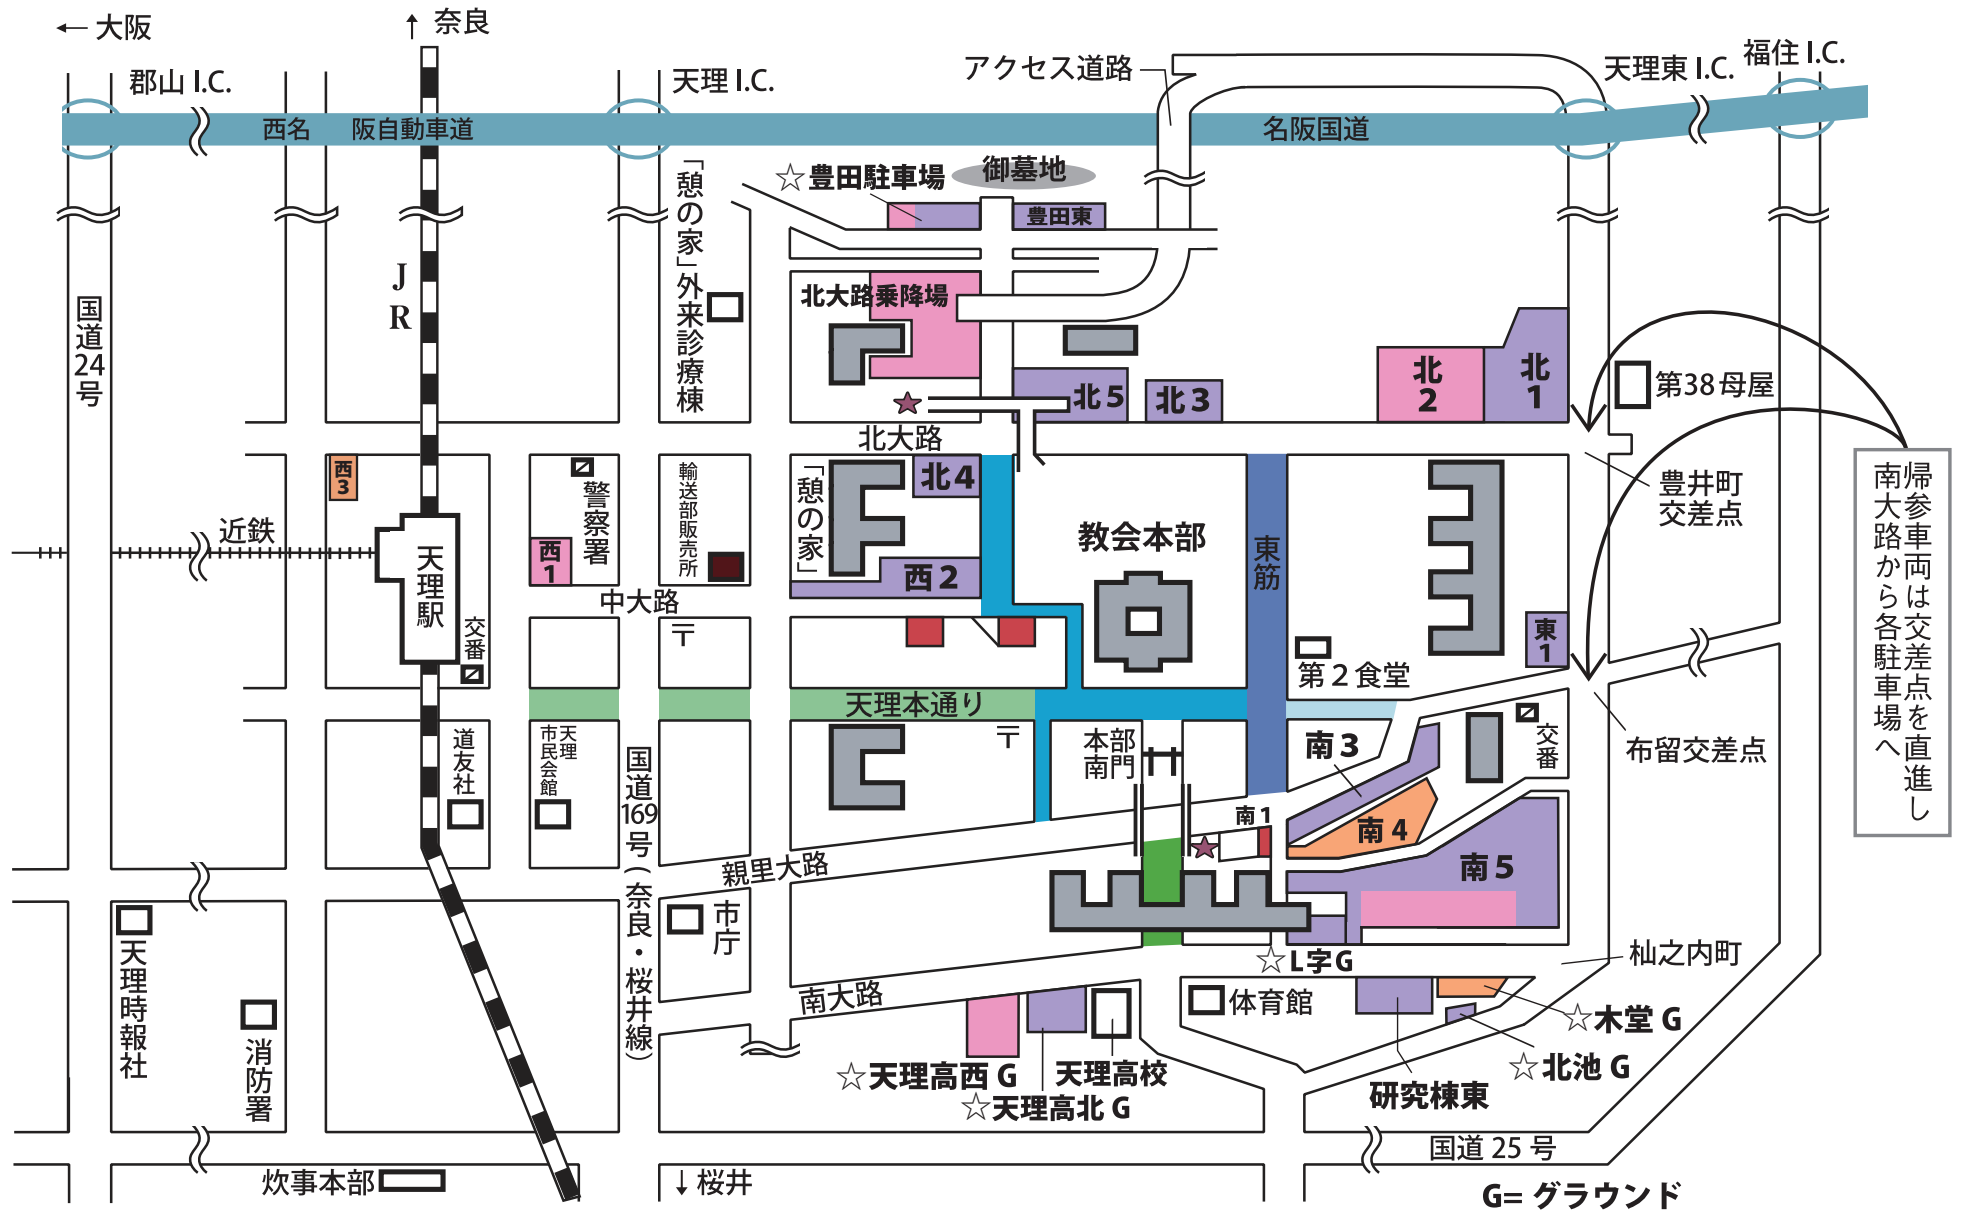

立教182年（令和元年）9月本部月次祭交通規制および駐車場マップ

2019年9月25日(水)・26日(木)

◎南1を25日は乗用車駐車場、26日は降車場として使用します。
尚、25日の夕づとめ後に閉鎖しますので予めご了承ください。

- 大型バス・マイクロバス駐車場
- 乗用車・ワゴン車駐車場
- マイクロバス・乗用車駐車場
- 身障者専用駐車場
- 自動車事務所

立教182年(令和元年)9月本部月次祭交通規制および駐車場ののご案内

交通規制

車両通行禁止区間		
区間	期間	時間
	通 年	終 日
	25日・26日	8:00 - 20:00
	25日	18:00 - 19:30
	26日	5:30 - 16:00
大型バス・マイクロバスはステッカー（特別通行許可証）表示車に関わらず、全面的に通行を禁止します。		
	26日	8:00 - 16:00

帰参車両進入禁止区間		
区間	期間	時間
	25日	18:00 - 19:30
	26日	5:30 - 16:00
※当日の交通状況により規制時間が変更される場合がありますので現場の警察官及び係員の指示に従ってください。		

駐車場案内

☆の駐車場は他の駐車場が満車になってから開放します。

一般車両駐車場	
車 両	駐 車 場
大型バス 	北大路乗降場、北2P(一部)、西1P、南5P(一部) ☆ 豊田駐車場、天高西G
マイクロバス  	北大路乗降場、北2P(一部)、西1P、南4P、南5P(一部) ☆ 豊田駐車場、木堂G、天高西G
乗用車 ワゴン車  	北1P、北2P(一部)、北3～5P、東1P、西2～3P、南3～4P、南5P(一部)、研究棟東、豊田東 ☆ 豊田駐車場、L字G、木堂G、北池G、天高北G

身障者専用駐車場		
駐 車 場	期 間	時 間
身障者駐車場 	25日・26日	8:00 - 16:00
四条通り駐車場 		
南1P東の一部 		
※「駐車禁止除外標章」表示車両のみ駐車できます。 ※車いすの貸し出しは、自動車事務所、境内掛南支所、身障者専用駐車場等で行っています。 なお、数に限りがありますので、あらかじめご了承ください。		

各道路での乗降および駐車はご遠慮ください。アイドリングはできるだけ控えましょう