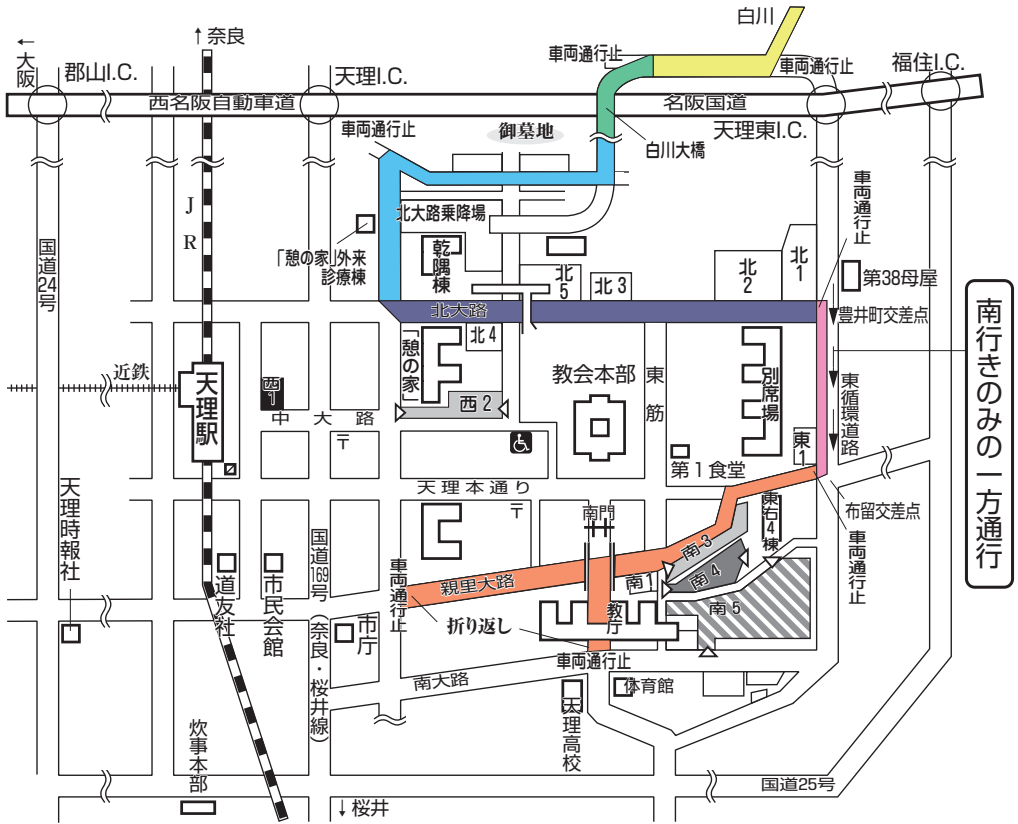

# 「奈良マラソン2017」へのご協力をお願い

☆奈良マラソン期日：12月10日(日) 9:00 奈良市鴻ノ池陸上競技場出発  
天理市内通過時間帯 10:15～13:00ごろ

南行きのみ一方通行

道路上での乗降は大変危険です。交通ルールを守りましょう。

※国道169号、奈良市内でも交通規制が行われますので、帰参の際にはご注意ください。

- 奈良マラソンコース
- 全面通行止め 9:40～13:50ごろ  
白川(中央通路)
  - 全面通行止め 9:40～13:40ごろ  
白川大橋北側～白川大橋南側
  - 全面通行止め 9:40～13:30ごろ  
御墓地前、「憩の家」外来診療棟前
  - 全面通行止め 9:50～13:20ごろ  
北大路
  - 北行きのみ通行止め 9:50～13:10ごろ  
東循環道路
  - 全面通行止め 9:50～13:00ごろ  
親里大路、真南通り