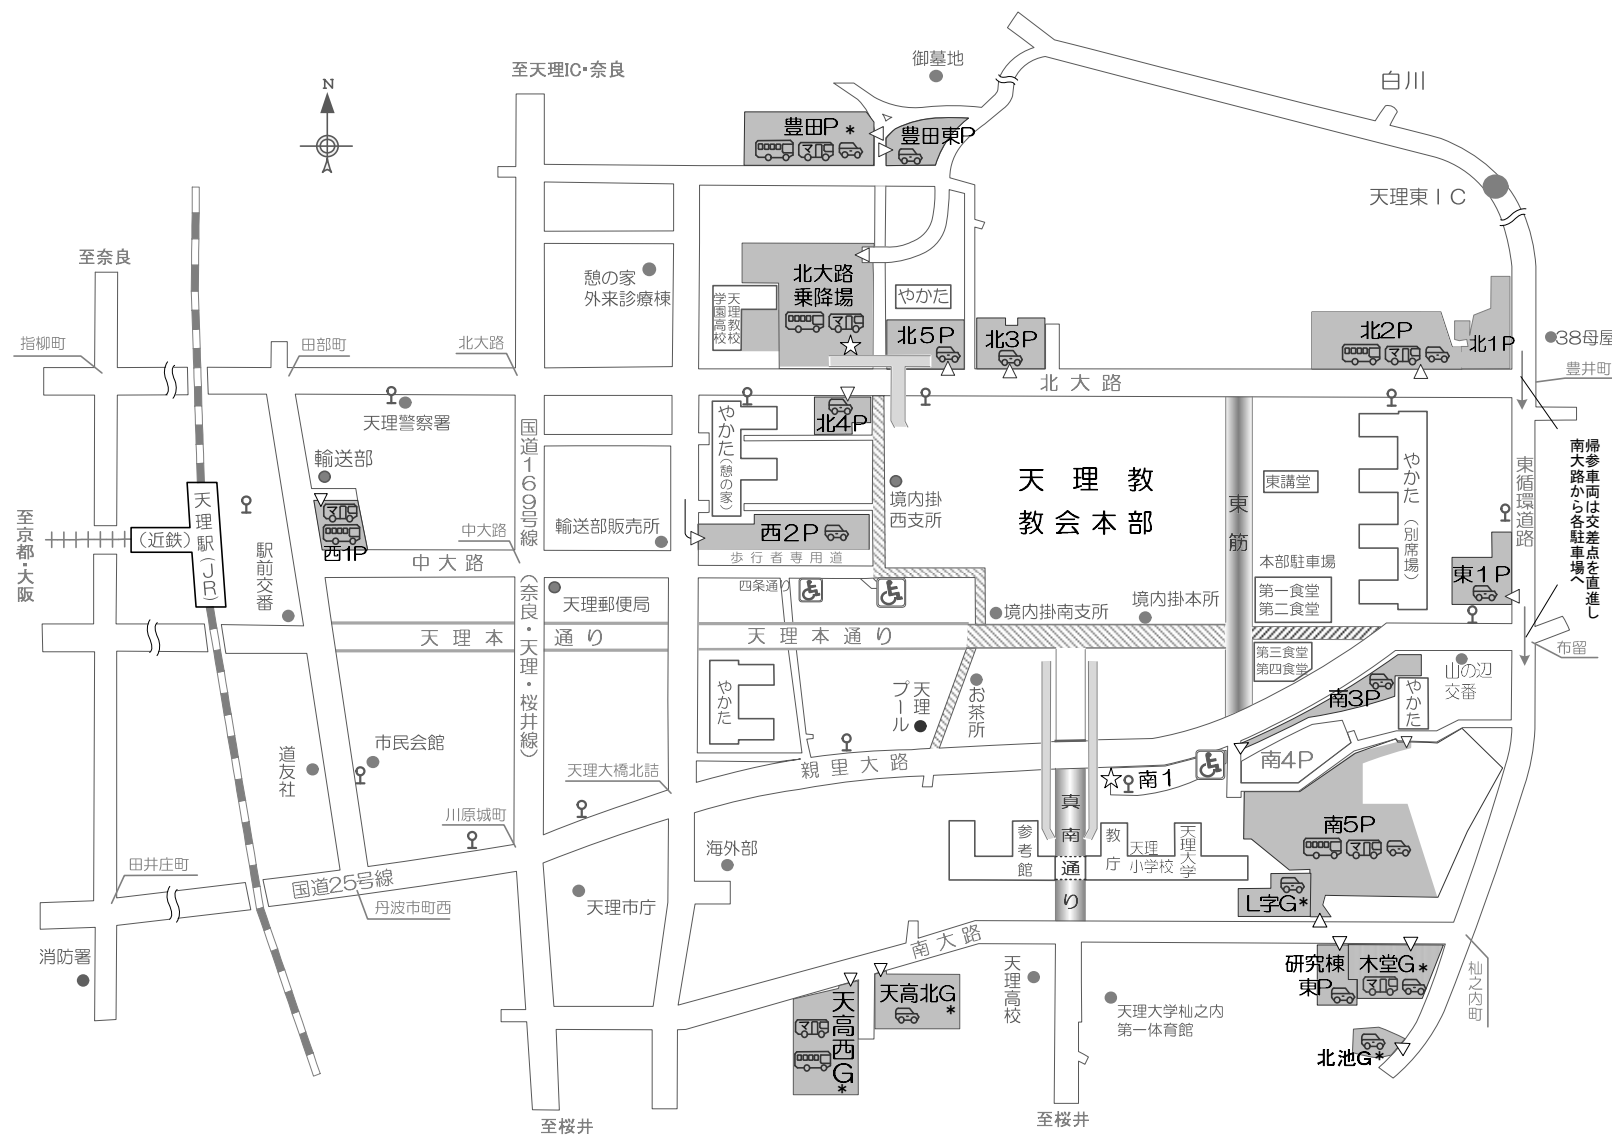

立教181年（平成30年）6月月次祭 交通規制案内 及び 駐車場案内

[期間] 6月 25日(月)、26日(火)

交通規制

車両通行禁止区間 《 県公安委員会・天理警察署 》

天理本通り 終日 (歩行者専用道路)

8:00 ~ 20:00

《 天理教輸送部 》

東筋 25日 19:00~20:30 26日 4:30~16:00

[東筋] バスはステッカー(特別通行許可証)表示車に関わらず通行を禁止します。

真南通り 8:00 ~ 16:00 (26日のみ)

帰参車両進入禁止区間

25日 19:00~20:30 26日 4:30~16:00

※ 当日の交通状況により規制時間が変更される場合がありますので現場の警察官及び係員の指示に従ってください。

身障者専用駐車場 8:00 ~ 15:00 《 社会福祉課 》

身障者駐車場、四条通り駐車場、南1P東部分

※「駐車禁止除外標章」表示車両のみ駐車できます。

・車椅子の貸し出しは、自動車事務所、境内掛南支所、身障者専用駐車場等で行っています。尚、数に限りがありますので予めご了承ください。

市内循環バス案内 (天理駅起点)

25/26日 8:35~ (10~25分間隔) ~16:00

◎交通状況により時間がずれる場合があります。

26日は南1降車専用場の一面がバス乗り場となります。

※ 南4P、南5P(北東側)は、こどもおぢばがえり会場設営の為、利用できません。