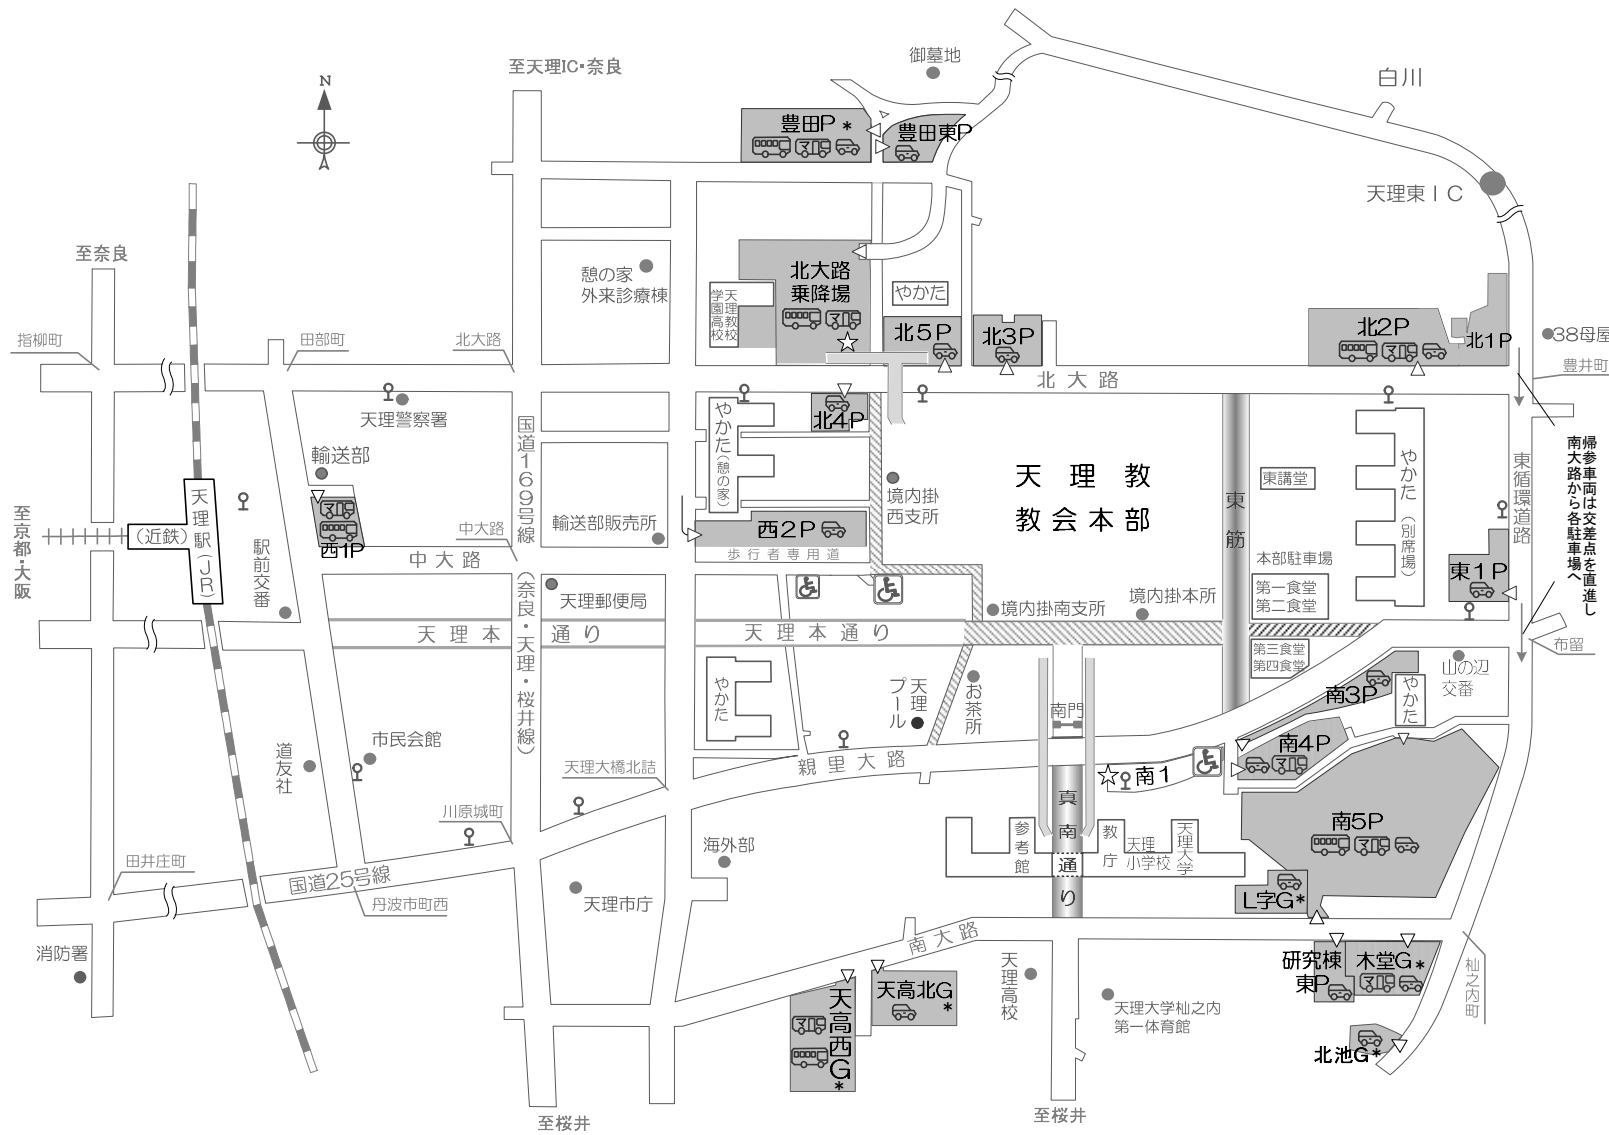

立教181年（平成30年）4月月次祭 交通規制案内 及び 駐車場案内

[期間] 4月25日(水)、26日(木)

交通規制

車両通行禁止区間 《 県公安委員会・天理警察署 》

天理本通り 終日 (歩行者専用道路)

8:00 ~ 20:00

《 天理教輸送部 》

東筋 25日 18:15~19:45 26日 5:15~16:00

[東筋] バスはステッカー(特別通行許可証)表示車に関わらず通行を禁止します。

真南通り 8:00 ~ 16:00 (26日のみ)

帰参車両進入禁止区間

25日 18:15~19:45 26日 5:15~16:00

※ 当日の交通状況により規制時間が変更される場合がありますので現場の警察官及び係員の指示に従ってください。

身障者専用駐車場 8:00 ~ 15:00 《 社会福祉課 》

身障者駐車場・四条通り駐車場・南1P東部分

※「駐車禁止除外標章」表示車両のみ駐車できます。

・車椅子の貸し出しは、自動車事務所、境内掛南支所、身障者専用駐車場等で行っています。尚、数に限りがありますので予めご了承ください。

市内循環バス案内 (天理駅起点)

25/26日 8:35~ (10~25分間隔) ~16:00

◎交通状況により時間がずれる場合があります。

26日は南1降車専用場の一面がバス乗り場となります。

◎南1を25日は乗用車駐車場、26日は降車場として使用します。尚、25日の夕づとめ後に閉鎖しますので予めご了承ください。