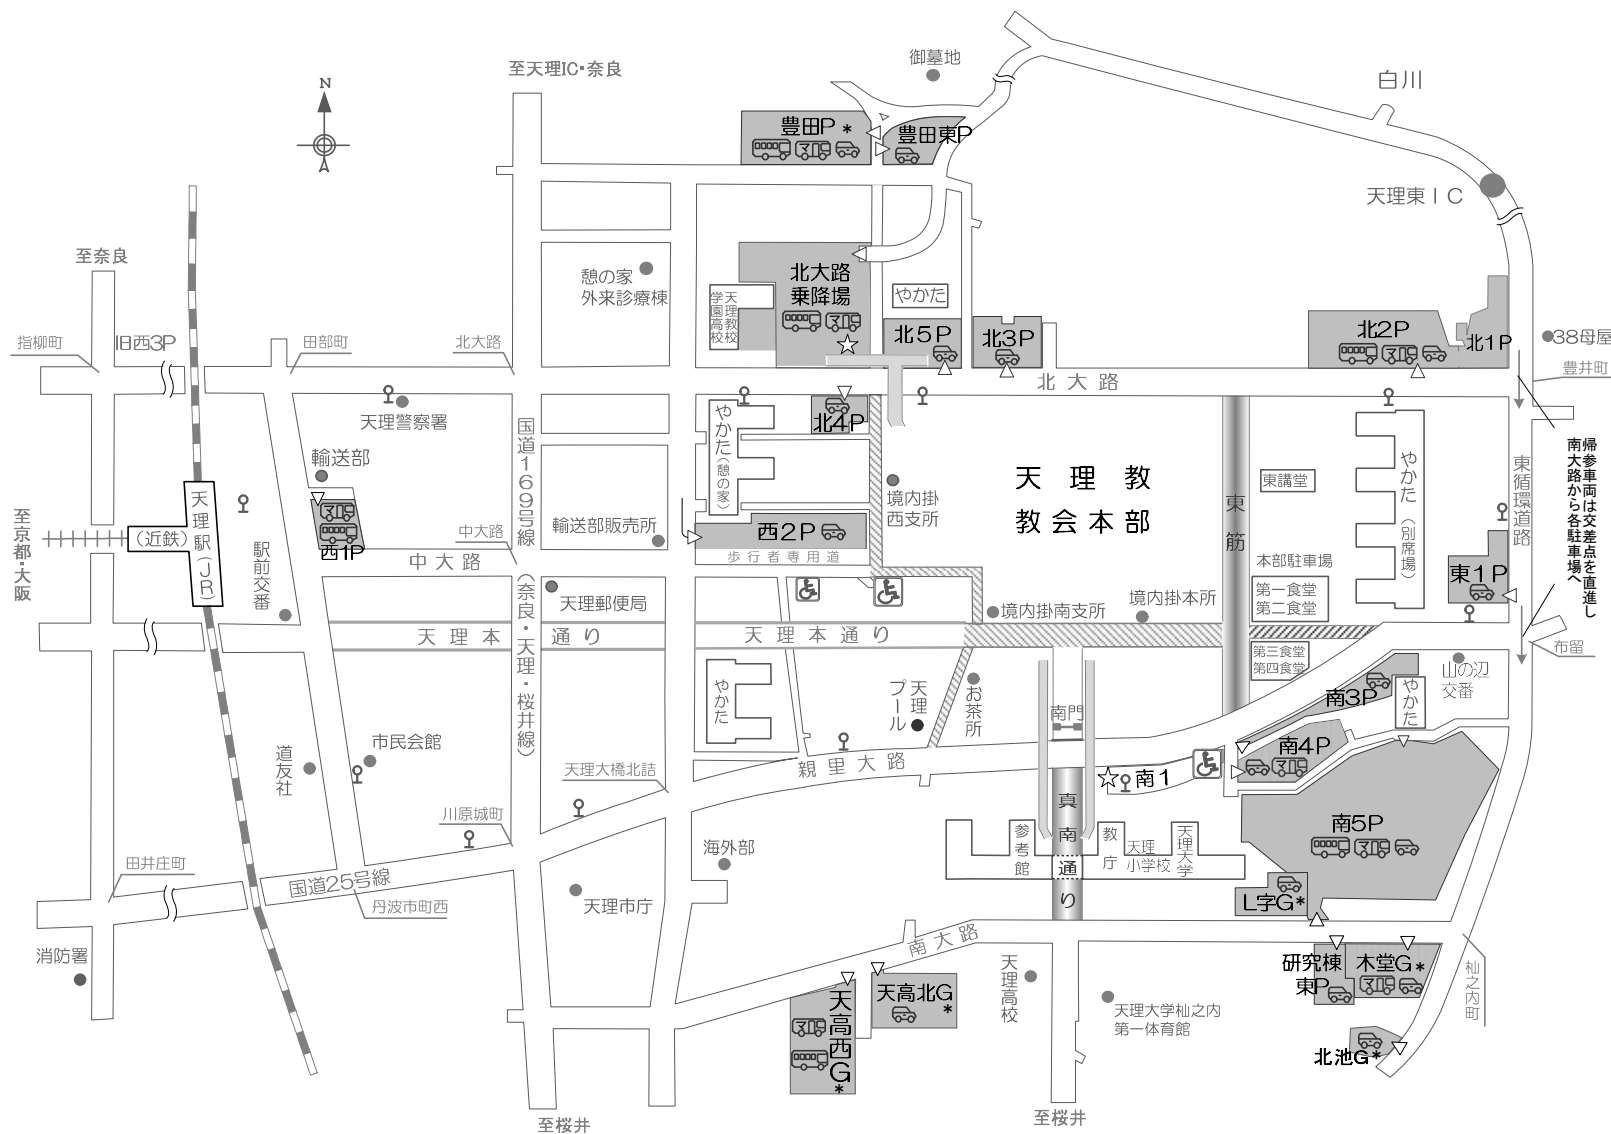

立教181年（平成30年）2月月次祭 交通規制案内 及び 駐車場案内

[期間] 2月25日(日)、26日(月)

交通規制

車両通行禁止区間 《 県公安委員会・天理警察署 》

天理本通り 終日 (歩行者専用道路)

8:00 ~ 20:00

《 天理教輸送部 》

東筋 25日 17:15~18:45 26日 6:15~16:00

[東筋] バスはステッカー(特別通行許可証)表示車に関わらず通行を禁止します。

真南通り 8:00 ~ 16:00 (26日のみ)

帰参車両進入禁止区間

25日 17:15~18:45 26日 6:15~16:00

※ 当日の交通状況により規制時間が変更される場合がありますので現場の警察官及び係員の指示に従ってください。

身障者専用駐車場 8:30 ~ 15:00 《 社会福祉課 》

身障者駐車場. 四条通り駐車場. 南1P東部分

※「駐車禁止除外標章」表示車両のみ駐車できます。

・車椅子の貸し出しは、自動車事務所、境内掛南支所、身障者専用駐車場等で行っています。尚、数に限りがありますので予めご了承ください。

市内循環バス案内 (天理駅起点)

25/26日 8:35~ (10~25分間隔) ~16:00

◎交通状況により時間がずれる場合があります。

26日は南1降車専用場の一面がバス乗り場となります。

◎南1を25日は乗用車駐車場、26日は降車場として使用します。尚、25日の夕づとめ後に閉鎖しますので予めご了承ください。