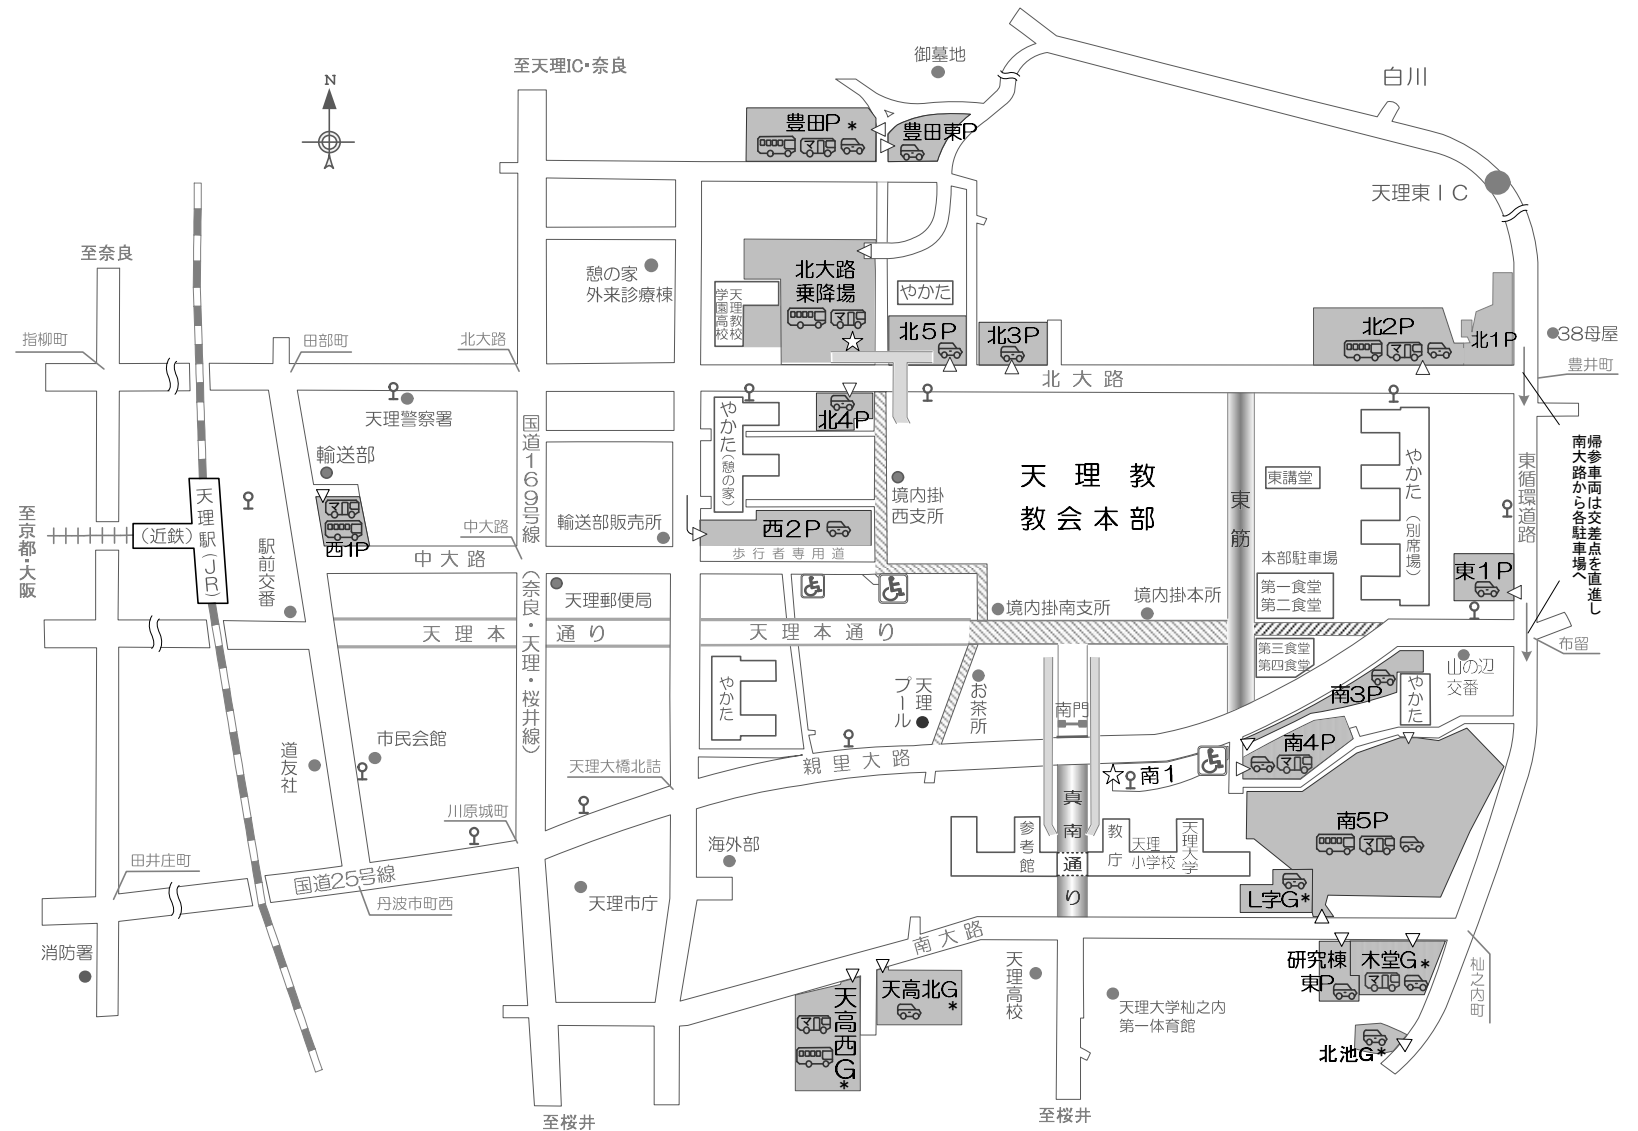

立教180年（平成29年）12月月次祭 交通規制案内 及び 駐車場案内

[期間] 立教180年 12月25日(月)、26日(火)

交通規制

車両通行禁止区間 《 県公安委員会・天理警察署 》

天理本通り 終日 (歩行者専用道路)

8:00 ~ 20:00

《 天理教輸送部 》

東筋 25日 16:30~18:00 26日 6:30~16:00

[東筋] バスはステッカー(特別通行許可証)表示車に関わらず通行を禁止します。

真南通り 8:00 ~ 16:00 (26日のみ)

帰参車両進入禁止区間

25日 16:30~18:00 26日 6:30~16:00

※ 当日の交通状況により規制時間が変更される場合がありますので現場の警察官及び係員の指示に従ってください。

身障者専用駐車場 8:30 ~ 15:00 《 社会福祉課 》

身障者駐車場、四条通り駐車場、南1P東部分

※「駐車禁止除外標章」表示車両のみ駐車できます。

・車椅子の貸し出しは、自動車事務所、境内掛南支所、身障者専用駐車場等で行っています。尚、数に限りがありますので予めご了承ください。

市内循環バス案内 (天理駅起点)

25/26日 8:35~ (10~25分間隔) ~16:00

◎交通状況により時間がずれる場合があります。

26日は南1降車専用場の一面がバス乗り場となります。

◎南1を25日は乗用車駐車場、26日は降車場として使用します。尚、25日の夕づとめ後に閉鎖しますので予めご了承ください。