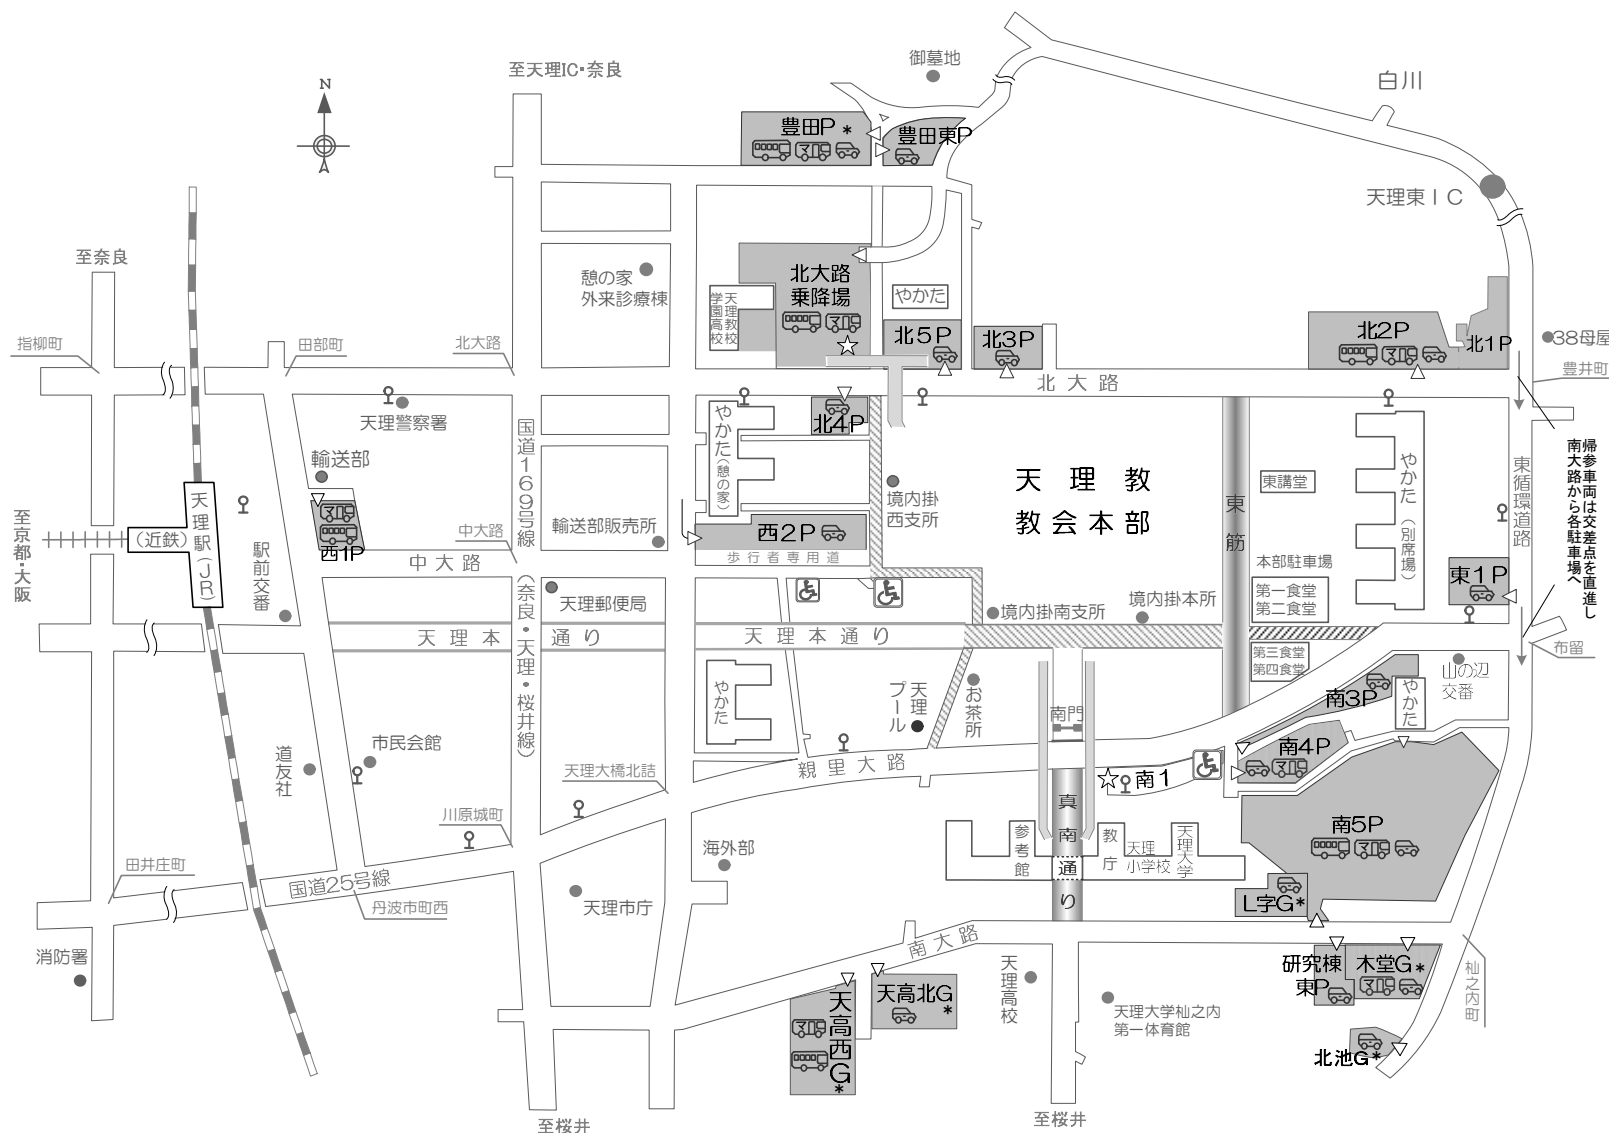

立教180年（平成29年）8月月次祭 交通規制案内 及び 駐車場案内

[期間] 立教180年 8月25日(金)、26日(土)

交通規制

車両通行禁止区間 《 県公安委員会・天理警察署 》

天理本通り 終日 (歩行者専用道路)

8:00 ~ 20:00

《 天理教輸送部 》

東筋 25日 18:30~20:00 26日 5:00~16:00

[東筋] バスはステッカー(特別通行許可証)表示車に関わらず通行を禁止します。

真南通り 8:00 ~ 16:00 (26日のみ)

帰参車両進入禁止区間

25日 18:30~20:00 26日 5:00~16:00

※ 当日の交通状況により規制時間が変更される場合がありますので現場の警察官及び係員の指示に従ってください。

身障者専用駐車場 8:00 ~ 15:00 《 社会福祉課 》

身障者駐車場、四条通り駐車場、南1P東部分

※「駐車禁止除外標章」表示車両のみ駐車できます。

・車椅子の貸し出しは、自動車事務所、境内掛南支所、身障者専用駐車場等で行っています。尚、数に限りがありますので予めご了承ください。

市内循環バス案内 (天理駅起点)

25/26日 8:35~ (10~25分間隔) ~16:00

◎交通状況により時間がずれる場合があります。

26日は南1降車専用場の一面がバス乗り場となります。

◎南1を25日は乗用車駐車場、26日は降車場として使用します。尚、25日の夕づとめ後に閉鎖しますので予めご了承ください。