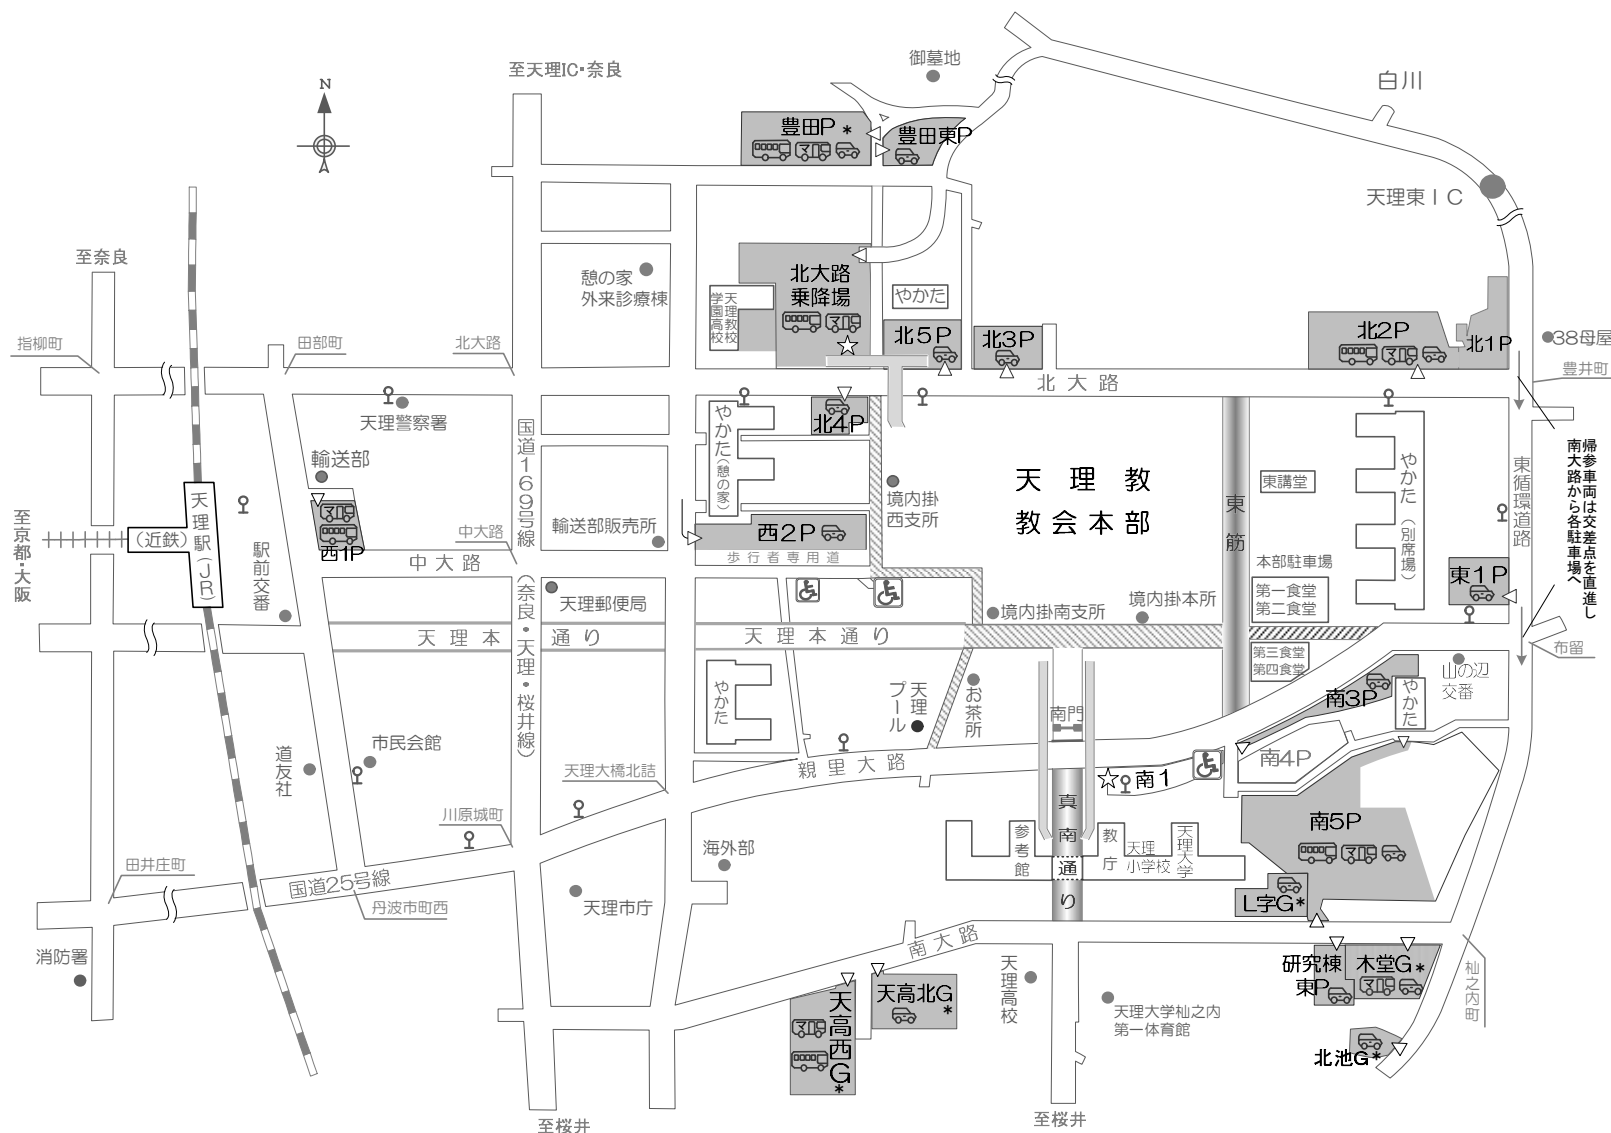

立教180年（平成29年）6月月次祭 交通規制案内 及び 駐車場案内

[期間] 立教180年 6月25日(日)、26日(月)

交通規制

車両通行禁止区間 《 県公安委員会・天理警察署 》

天理本通り 終 日 (歩行者専用道路)

8:00 ~ 20:00

《 天理教輸送部 》

東 筋 25日 14:00~20:30 26日 4:30~16:00

[東筋] バスはステッカー(特別通行許可証)表示車 に関わらず通行を禁止します。

真南通り 8:00 ~ 16:00 (26日のみ)

帰参車両進入禁止区間

25日 14:00~20:30 26日 4:30~16:00

※ 当日の交通状況により規制時間が変更される場合がありますので現場の警察官及び係員の指示に従ってください。

身障者専用駐車場 8:00 ~ 15:00 《 社会福祉課 》

身障者駐車場、四条通り駐車場、南1P東部分

※「駐車禁止除外標章」表示車両のみ駐車できます。

・車椅子の貸し出しは、自動車事務所、境内掛南支所、身障者専用駐車場等で行っています。尚、数に限りがありますので予めご了承ください。

市内循環バス案内 (天理駅起点)

25/26日 8:35~ (10~25分間隔) ~16:00

◎交通状況により時間がずれる場合があります。

26日は南1降車専用場の一面がバス乗り場となります。

※ 南4P、南5P(北東側)は、こどもおぢばがえり会場設営の為、利用できません。