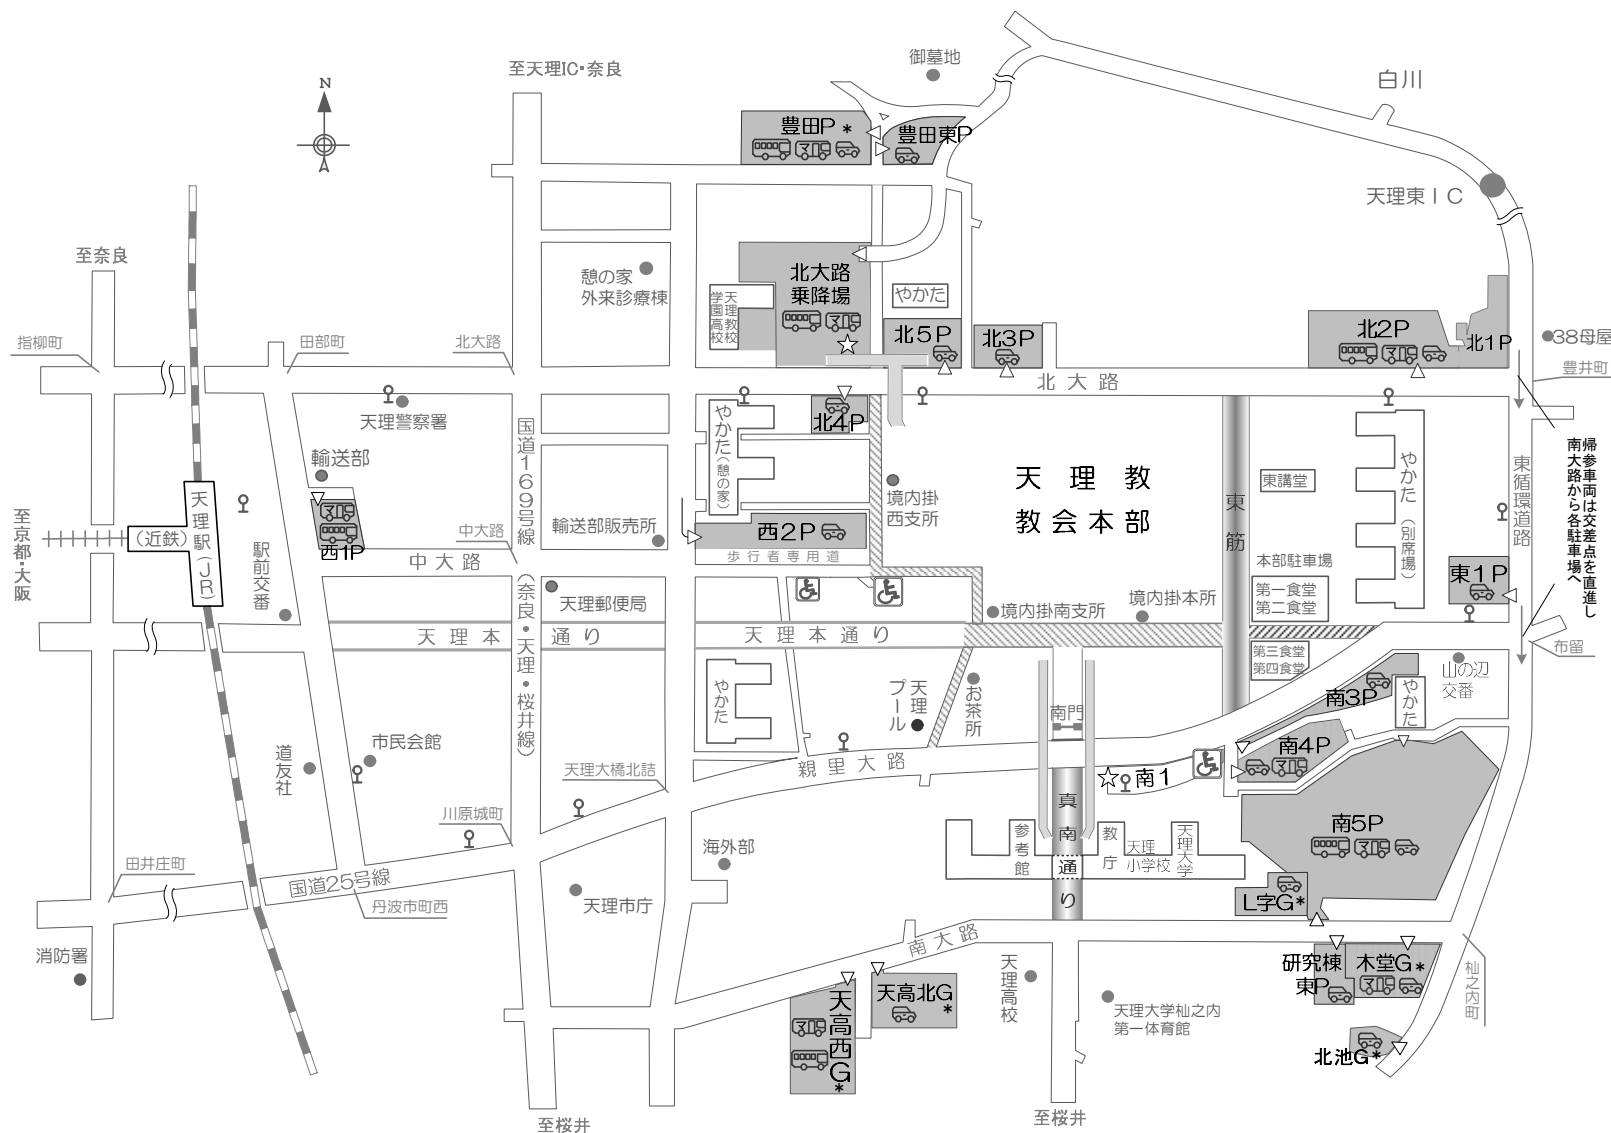

立教180年（平成29年）4月月次祭 交通規制案内 及び 駐車場案内

[期間] 立教180年 4月25日(火)、26日(水)

交通規制

車両通行禁止区間 《 県公安委員会・天理警察署 》

天理本通り 終日 (歩行者専用道路)

8:00 ~ 20:00

《 天理教輸送部 》

東筋 25日 18:15~19:45 26日 5:15~16:00

[東筋] バスはステッカー(特別通行許可証)表示車に関わらず通行を禁止します。

真南通り 8:00 ~ 16:00 (26日のみ)

帰参車両進入禁止区間

25日 18:15~19:45 26日 5:15~16:00

※ 当日の交通状況により規制時間が変更される場合がありますので現場の警察官及び係員の指示に従ってください。

身障者専用駐車場 8:00 ~ 15:00 《 社会福祉課 》

身障者駐車場・四条通り駐車場・南1P東部分

※「駐車禁止除外標章」表示車両のみ駐車できます。

・車椅子の貸し出しは、自動車事務所、境内掛南支所、身障者専用駐車場等で行っています。尚、数に限りがありますので予めご了承ください。

市内循環バス案内 (天理駅起点)

25/26日 8:35~ (10~25分間隔) ~16:00

◎交通状況により時間がずれる場合があります。

26日は南1降車専用場の一面がバス乗り場となります。

◎南1を25日は乗用車駐車場、26日は降車場として使用します。尚、25日の夕づとめ後に閉鎖しますので予めご了承ください。