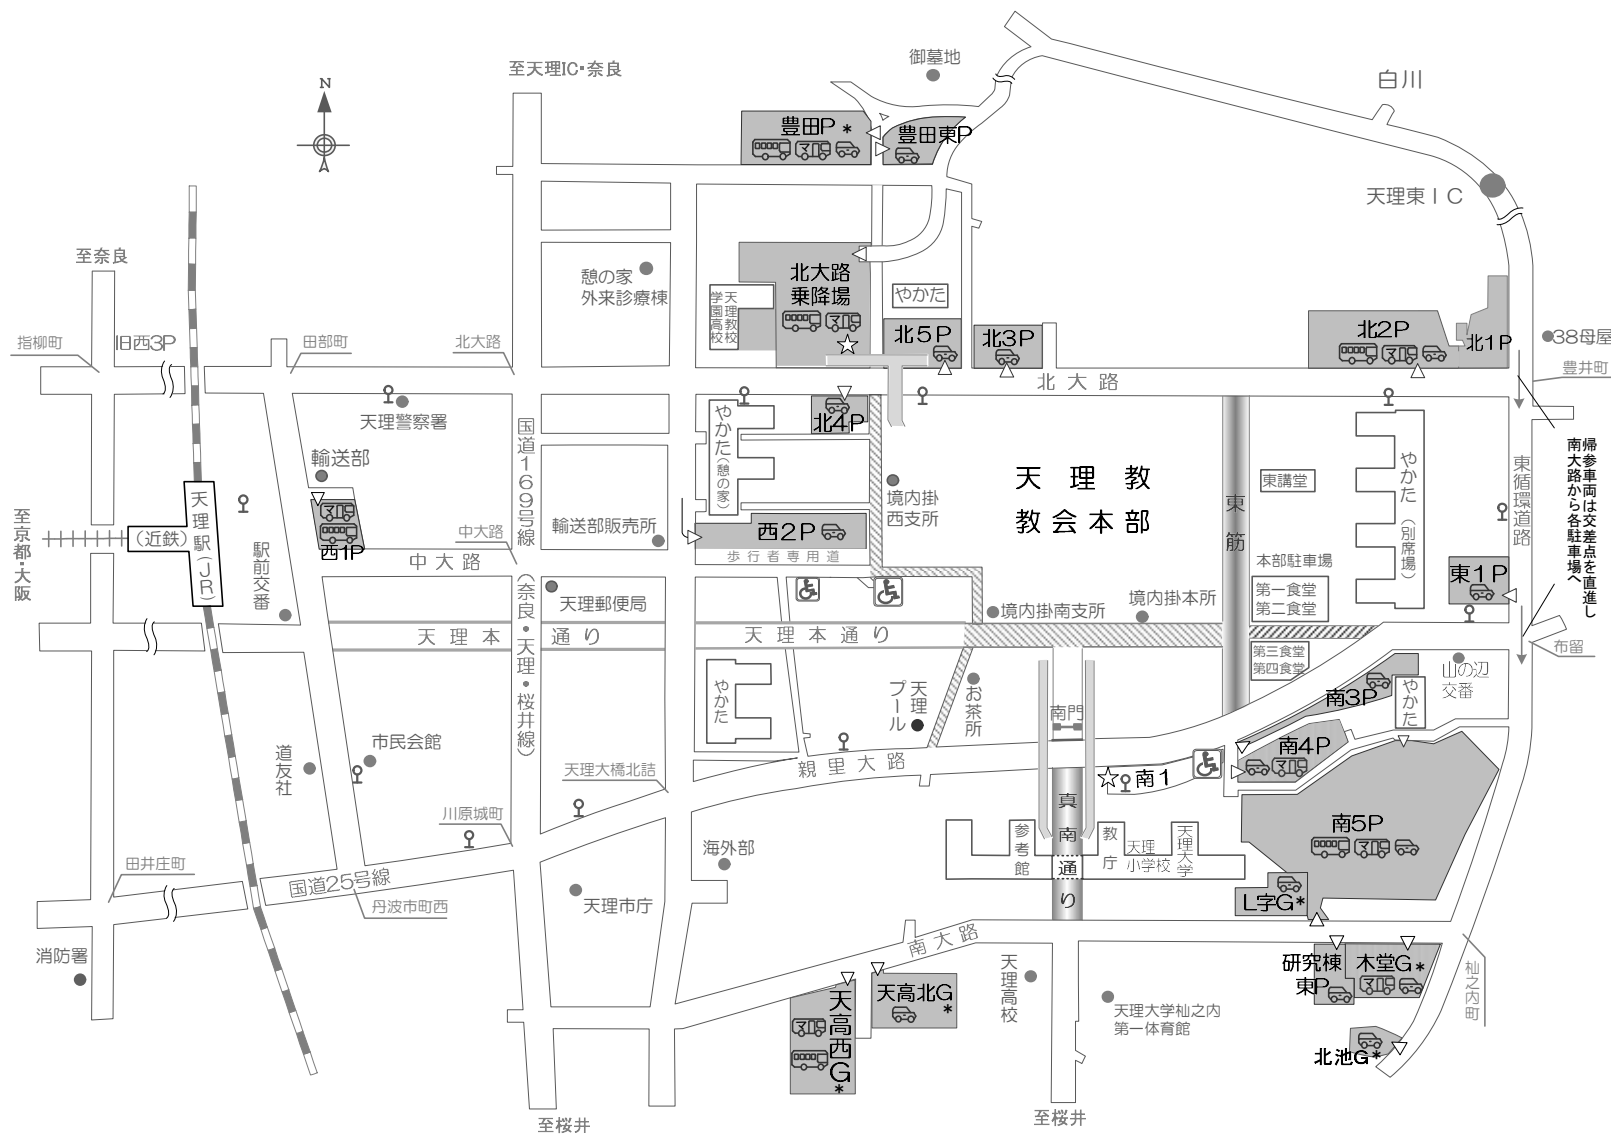

立教180年（平成29年）2月月次祭 交通規制案内 及び 駐車場案内

[期間] 立教180年2月25日(土)、26日(日)

交通規制

車両通行禁止区間 《 県公安委員会・天理警察署 》

天理本通り 終日 (歩行者専用道路)

8:00 ~ 20:00

《 天理教輸送部 》

東筋 25日 17:15~18:45 26日 6:15~16:00

[東筋] バスはステッカー(特別通行許可証)表示車に関わらず通行を禁止します。

真南通り 8:00 ~ 16:00 (26日のみ)

帰参車両進入禁止区間

25日 17:15~18:45 26日 6:15~16:00

※ 当日の交通状況により規制時間が変更される場合がありますので現場の警察官及び係員の指示に従ってください。

身障者専用駐車場 8:30 ~ 15:00 《 社会福祉課 》

身障者駐車場・四条通り駐車場・南1P東部分

※「駐車禁止除外標章」表示車両のみ駐車できます。

・車椅子の貸し出しは、自動車事務所、境内掛南支所、身障者専用駐車場等で行っています。尚、数に限りがありますので予めご了承ください。

市内循環バス案内 (天理駅起点)

25/26日 8:35~ (10~25分間隔) ~16:00

◎交通状況により時間がずれる場合があります。

26日は南1降車専用場の一面がバス乗り場となります。

- お知らせ -
今月より西3Pが利用できなくなりました。