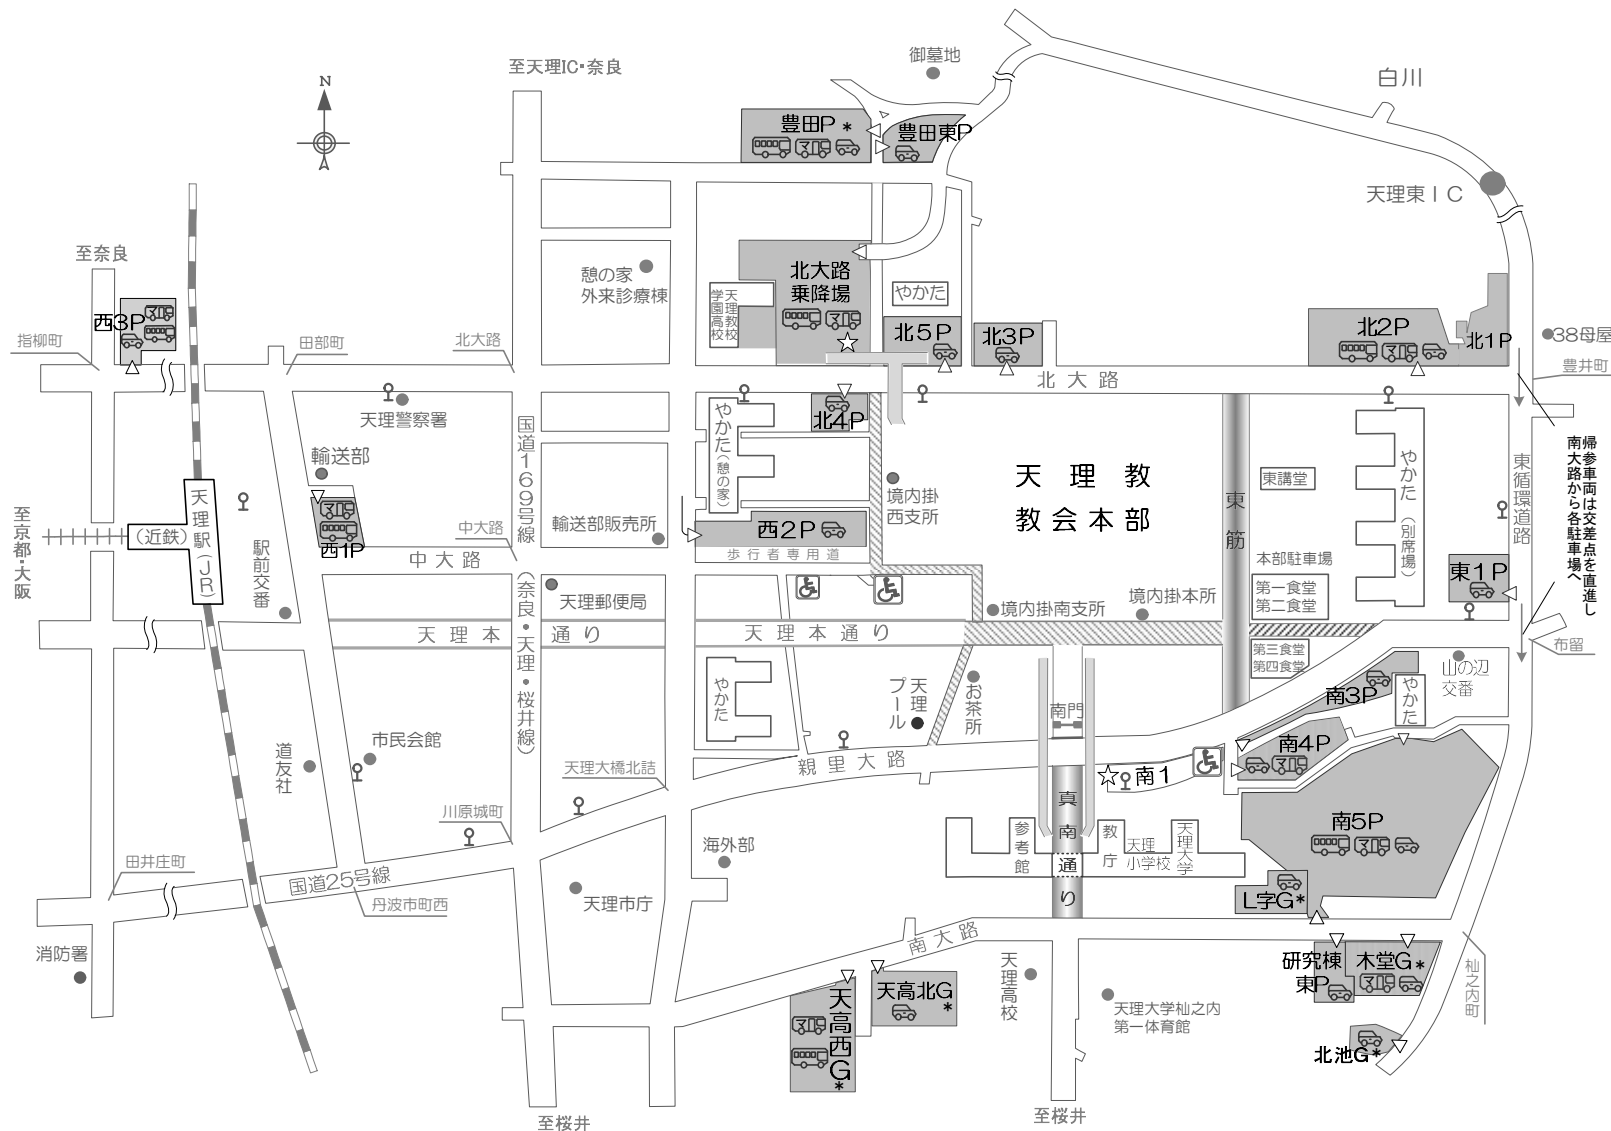

立教180年（平成29年）春季大祭 交通規制案内 及び 駐車場案内

[期間] 立教180年1月25日(水)、26日(木)

交通規制

車両通行禁止区間 《 県公安委員会・天理警察署 》

天理本通り 終日 (歩行者専用道路)

8:00 ~ 20:00

《 天理教輸送部 》

東筋 25日 14:00~18:15 26日 6:00~16:30

[東筋] バスはステッカー(特別通行許可証)表示車に関わらず通行を禁止します。

真南通り 8:00 ~ 16:00 (26日のみ)

帰参車両進入禁止区間

25日 14:00~18:15 26日 6:30~16:30

※ 当日の交通状況により規制時間が変更される場合がありますので現場の警察官及び係員の指示に従ってください。

身障者専用駐車場 8:30 ~ 15:00 《 社会福祉課 》

身障者駐車場・四条通り駐車場・南1P東部分

※「駐車禁止除外標章」表示車両のみ駐車できます。

・車椅子の貸し出しは、自動車事務所、境内掛南支所、身障者専用駐車場等で行っています。尚、数に限りがありますので予めご了承ください。

市内循環バス案内 (天理駅起点)

25/26日 8:35~ (10~25分間隔) ~16:00

◎交通状況により時間がずれる場合があります。

26日は南1降車専用場の一面がバス乗り場となります。

◇ 各道路での乗降及び駐車はご遠慮下さい。アイドリングもできるだけ控えましょう