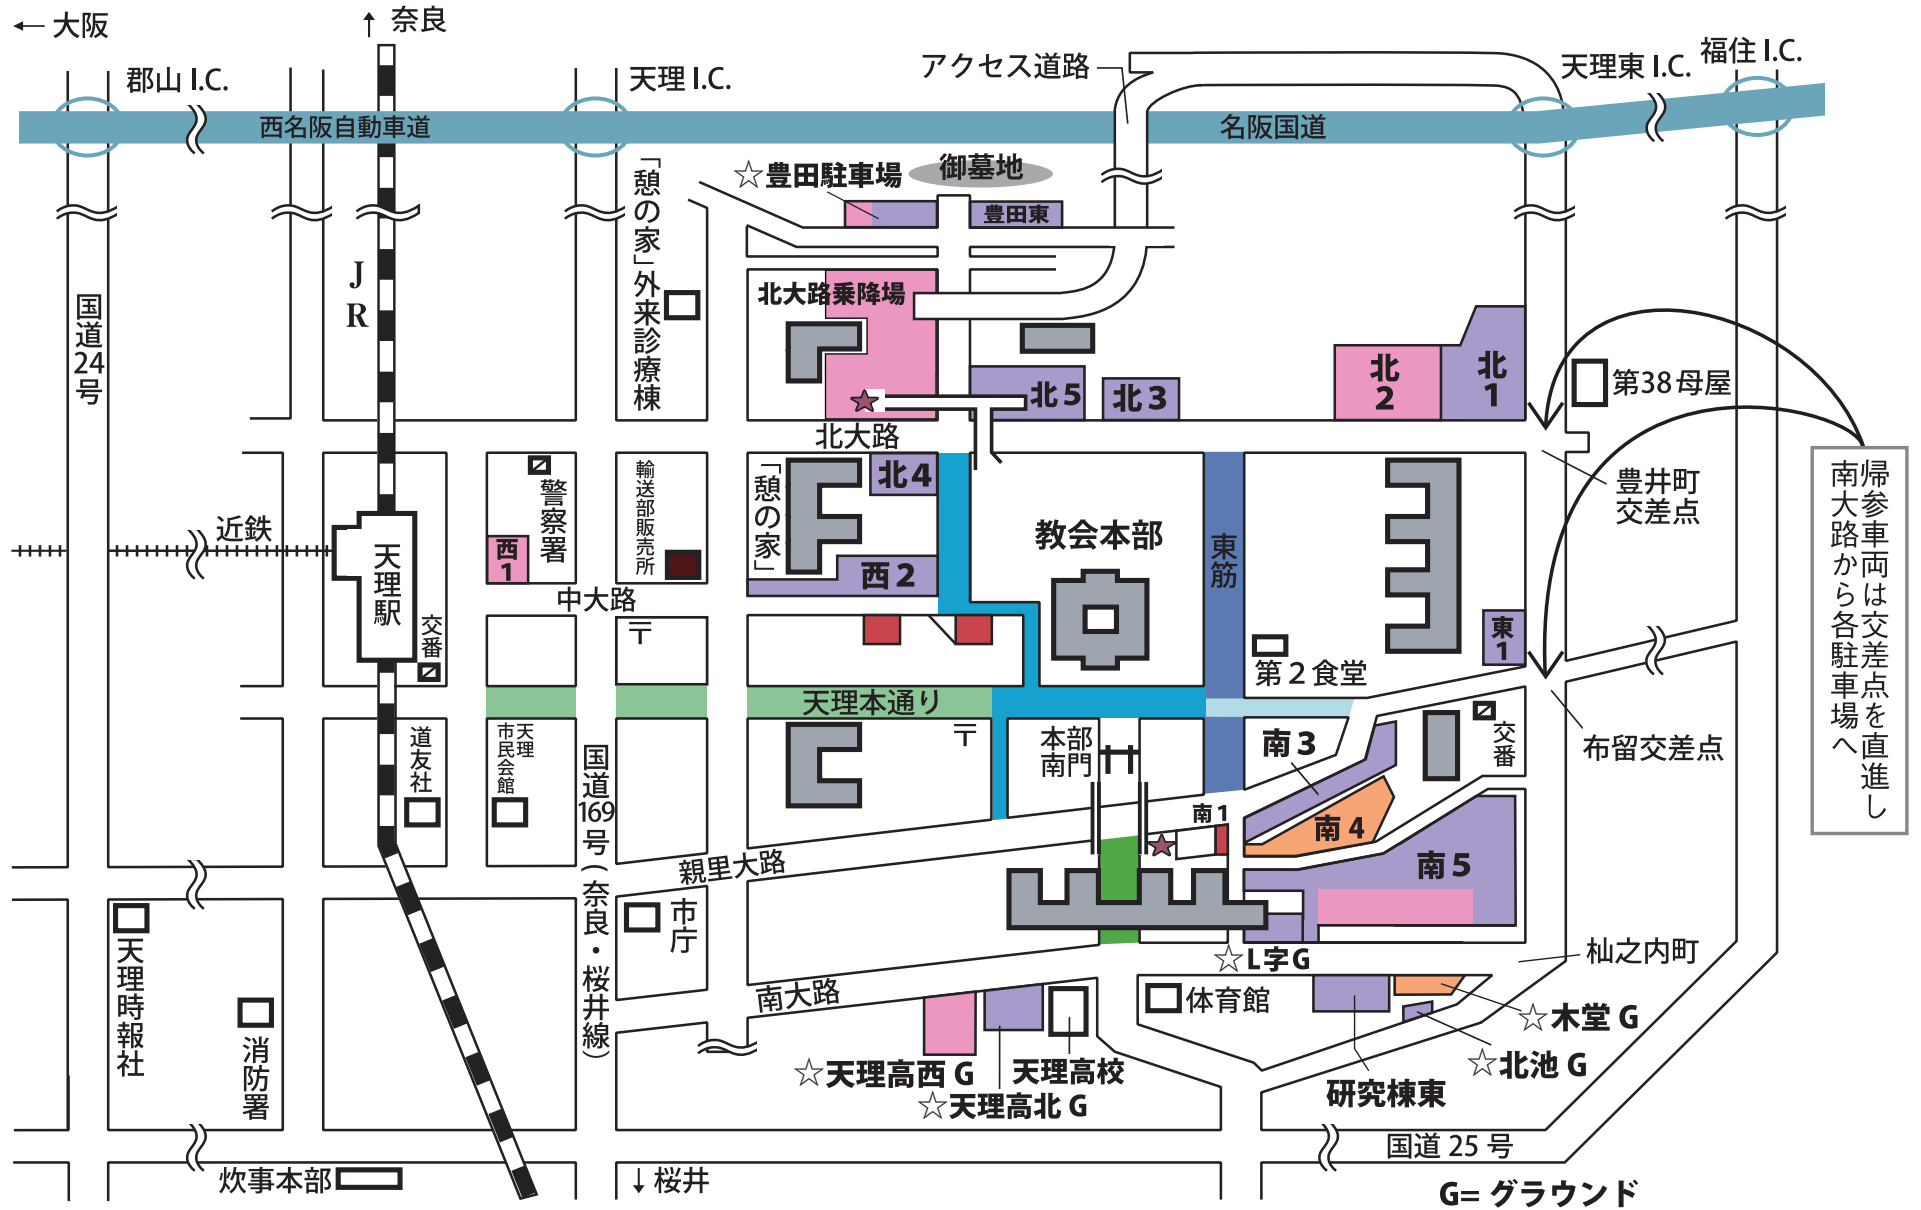

立教181年（平成30年）本部6月月次祭 交通規制および駐車場マップ

2018年6月25日（月）・26日（火）

◎南1を25日は乗用車駐車場、26日は降車場として使用します。
 ※尚、25日の夕づとめ後に閉鎖しますので予めご了承ください。

- 大型バス・マイク ロバス駐車場
- 乗用車・ワゴン車駐車場
- マイクロバス・乗用車駐車場
- 身障者専用駐車場
- 自動車事務所

立教181年（平成30年）本部6月月次祭交通規制および駐車場ののご案内

交通規制

車両通行禁止区間		
区間	期間	時間
	通 年	終 日
	25日・26日	8:00 - 20:00
	25日	19:00 - 20:30
	26日	4:30 - 16:00
大型バス・マイクロバスはステッカー（特別通行許可証）表示車に関わらず、全面的に通行を禁止します。		
	26日	8:00 - 16:00

帰参車両進入禁止区間		
区間	期間	時間
	25日	19:00 - 20:30
	26日	4:30 - 16:00
※当日の交通状況により交通規制を変更する場合がありますので、現場の警察官および係員の指示に従ってください。		

駐車場案内

☆の駐車場は他の駐車場が満車になってから開放します。

一般車両駐車場		
車 両	駐 車 場	
大型バス 	北大路乗降場、北2P(一部)、西1P、南5P(一部)	
☆	豊田駐車場、天高西G	
マイクロバス  	北大路乗降場、北2P(一部)、西1P、南4P 南5P(一部)	
☆	豊田駐車場、木堂G、天高西G	
乗用車 ワゴン車  	北1P、北2P(一部)、北3～5P、東1P、西2P 南3～4P、南5P(一部) 研究棟東、豊田東	
☆	豊田駐車場、L字G、木堂G、北池G、天高北G	

身障者専用駐車場		
駐 車 場	期 間	時 間
身障者駐車場 	25日・26日	8:00 - 15:00
四条通り駐車場 		
南1P東の一部 		
※「駐車禁止除外標章」表示車両のみ駐車できます。 ※車いすの貸し出しは、自動車事務所、境内掛南支所、身体障害者専用駐車場等で行っています。 なお、数に限りがありますので、あらかじめご了承ください。		

各道路での乗降および駐車はご遠慮ください。アイドリングはできるだけ控えましょう