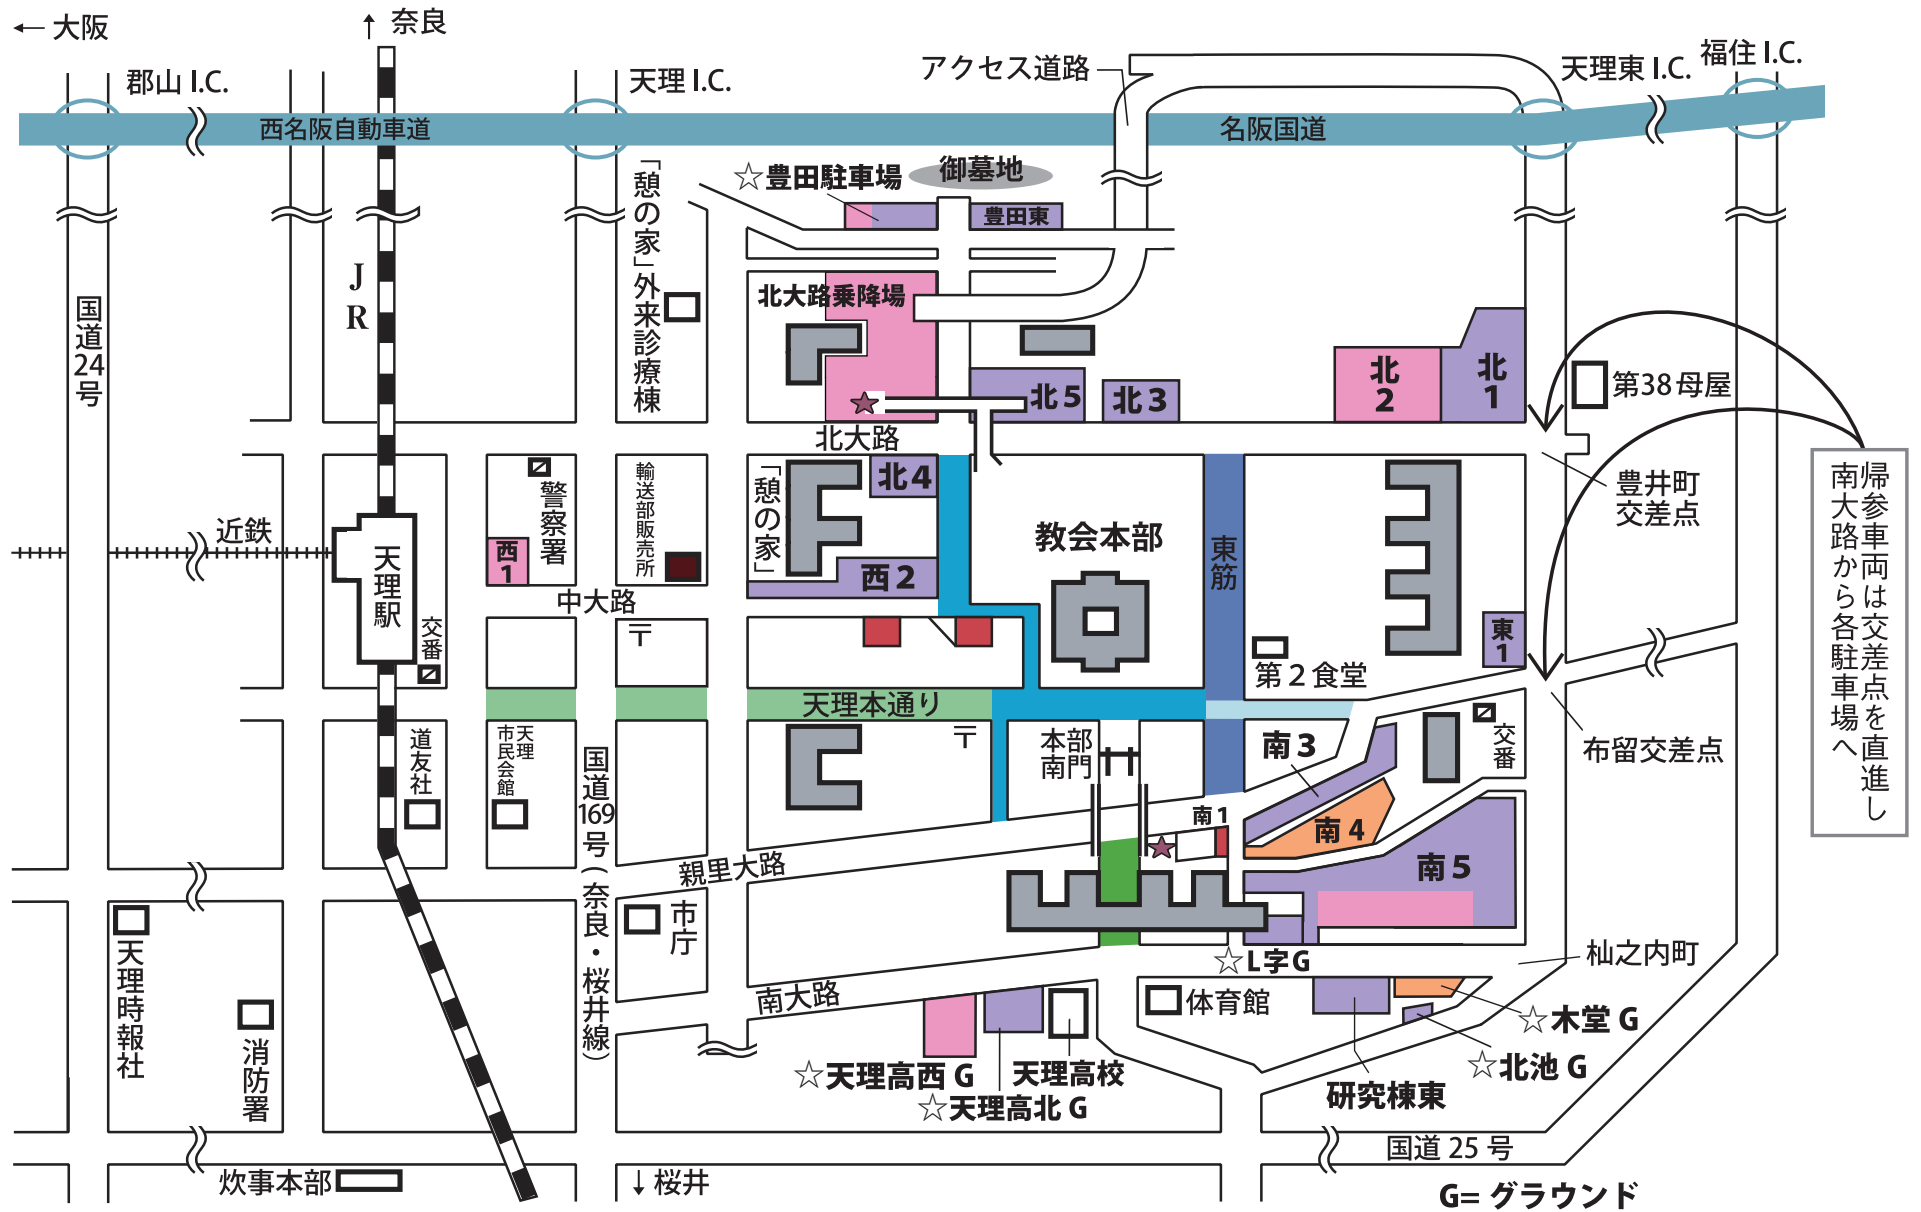

# 立教181年（平成30年）本部5月月次祭 交通規制および駐車場マップ

2018年5月25日（金）・26日（土）

◎南1を25日は乗用車駐車場、26日は降車場として使用します。  
 ※尚、25日の夕づとめ後に閉鎖しますので予めご了承ください。

- 大型バス・マイク ロバス駐車場
- 乗用車・ワゴン車駐車場
- マイクロバス・乗用車駐車場
- 身障者専用駐車場
- 自動車事務所

G= グラウンド

# 立教181年（平成30年）本部5月 月次祭交通規制および駐車場のご案内

## 交通規制

車両通行禁止区間		
区間	期間	時間
	通 年	終 日
	25日・26日	8:00 - 20:00
	25日	18:45 - 20:15
	26日	4:45 - 16:00
大型バス・マイクロバスはステッカー（特別通行許可証）表示車に関わらず、全面的に通行を禁止します。		
	26日	8:00 - 16:00

帰参車両進入禁止区間		
区間	期間	時間
	25日	18:45 - 20:15
	26日	4:45 - 16:00
※当日の交通状況により交通規制を変更する場合がありますので、現場の警察官および係員の指示に従ってください。		

## 駐車場案内

☆の駐車場は他の駐車場が満車になってから開放します。

一般車両駐車場	
車 両	駐 車 場
大型バス 	北大路乗降場、北2P(一部)、西1P、南5P(一部) ☆ 豊田駐車場、天高西G
マイクロバス  	北大路乗降場、北2P(一部)、西1P、南4P 南5P(一部) ☆ 豊田駐車場、木堂G、天高西G
乗用車 ワゴン車  	北1P、北2P(一部)、北3～5P、東1P、西2P 南3～4P、南5P(一部) 研究棟東、豊田東 ☆ 豊田駐車場、L字G、木堂G、北池G、天高北G