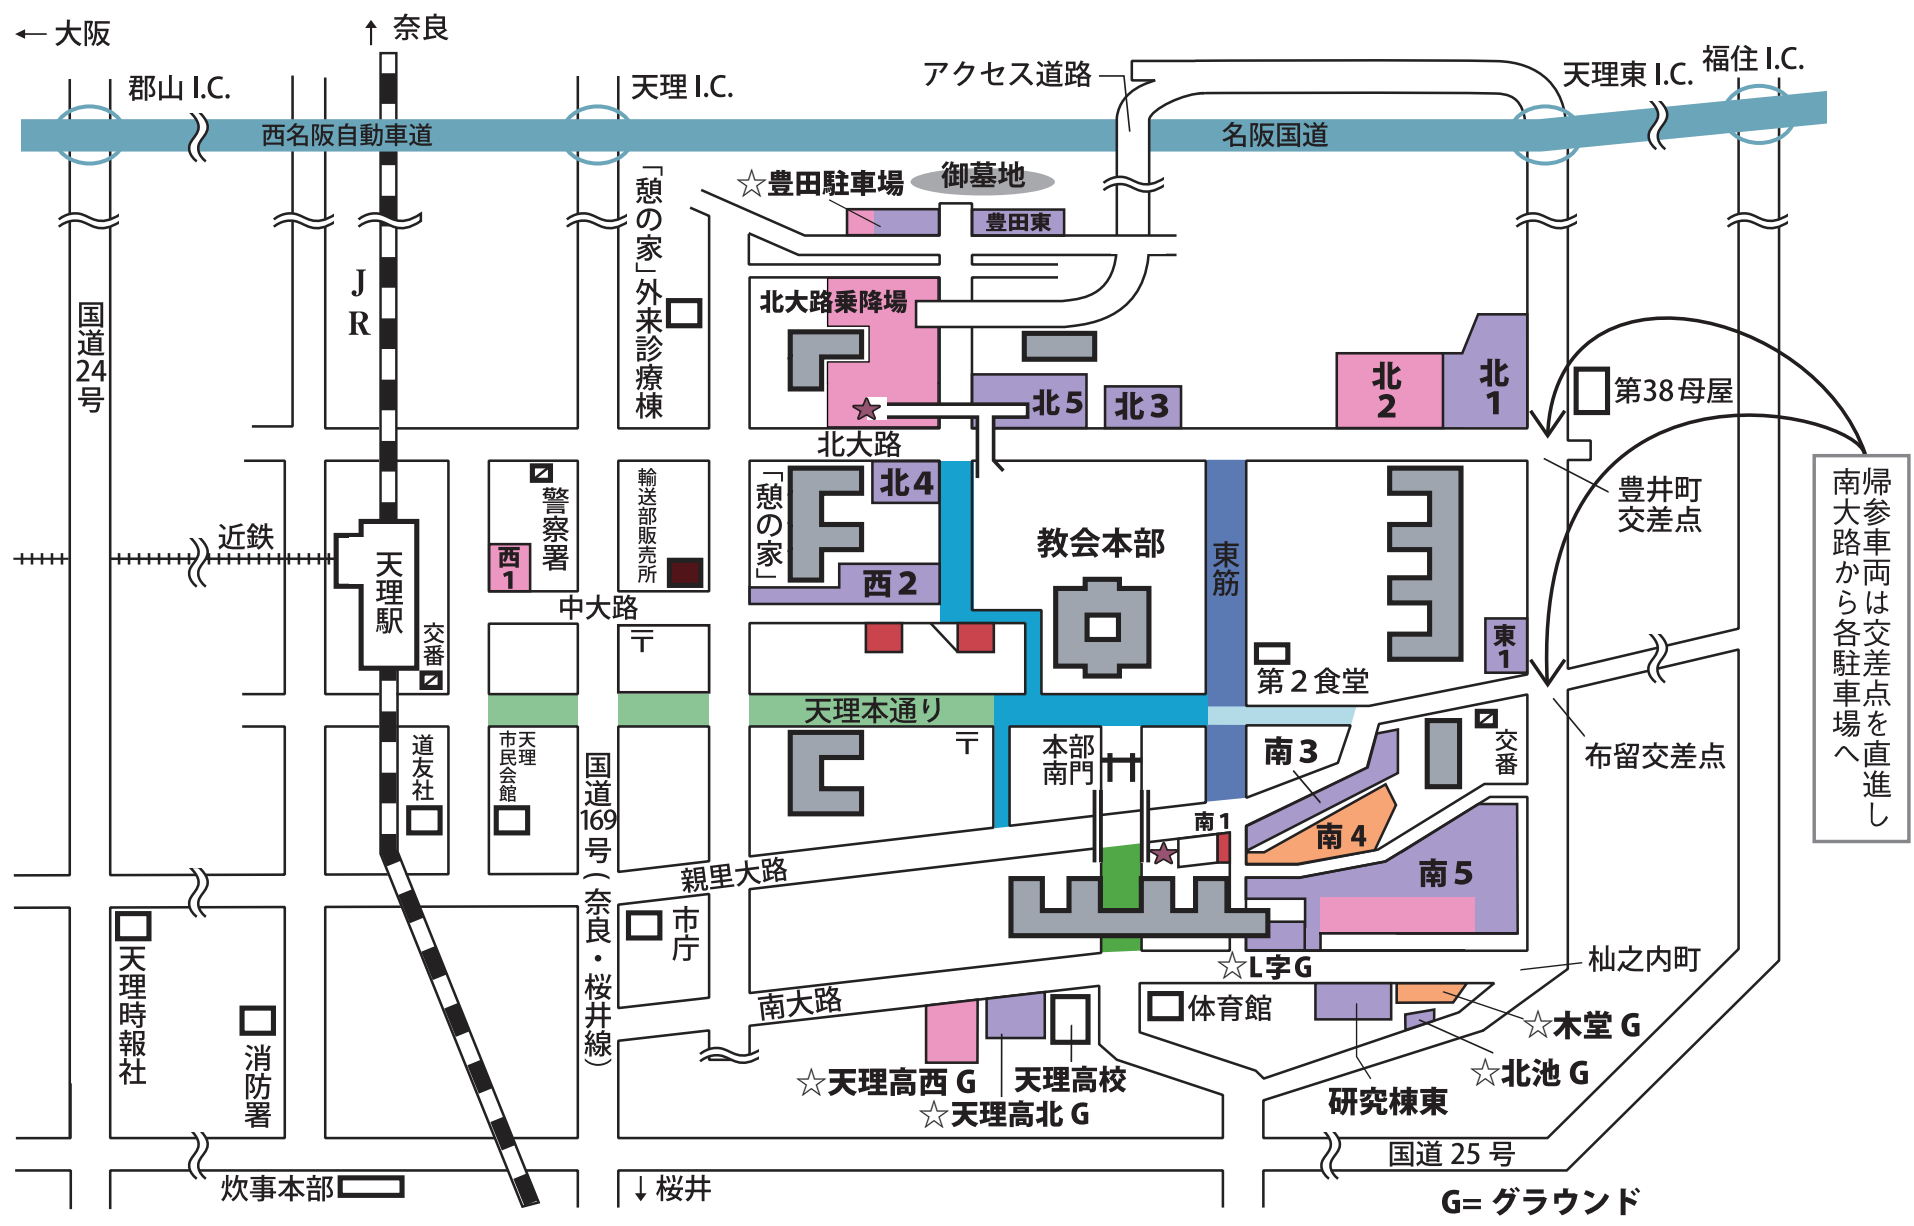

立教181年（平成30年） 教祖誕生祭 交通規制および駐車場マップ

2018年4月17日（火）・18日（水）・19日（木）

◎南1を25日は乗用車駐車場、26日は降車場として使用します。
 ※尚、25日の夕づとめ後に閉鎖しますので予めご了承ください。

- 大型バス・マイク ロバス駐車場
- 乗用車・ワゴン車駐車場
- マイクロバス・乗用車駐車場
- 身障者専用駐車場
- 自動車事務所

立教181年（平成30年）教祖誕生祭 交通規制および駐車場ののご案内

交通規制

車両通行禁止区間		
区間	期間	時間
	通年	終日
	17日・18日・19日	8:00 - 20:00
	17日	14:00 - 19:45
	18日	5:15 - 19:45
	19日	8:00 - 14:00
大型バス・マイクロバスはステッカー（特別通行許可証）表示車に関わらず、全面的に通行を禁止します。		
	18日	8:00 - 19:45
	19日	8:00 - 14:00

帰参車両進入禁止区間

区間	期間	時間
	17日	14:00 - 19:45
	18日	5:15 - 19:45
	19日	8:00 - 14:00

※規制道路は自転車を含め諸車の通行はできません。また、その当日の交通状況により交通規制を変更する場合がありますので、現場の警察官および係員の指示に従ってください。

駐車場案内

☆の駐車場は他の駐車場が満車になってから開放します。

一般車両駐車場	
車両	駐車場
大型バス 	北大路乗降場、北2P(一部)、西1P、南5P(一部) ☆ 豊田駐車場、天高西G
マイクロバス  	北大路乗降場、北2P(一部)、西1P、南4P、南5P(一部) ☆ 豊田駐車場、木堂G、天高西G
乗用車 ワゴン車  	北1P、北2P(一部)、北3～5P、東1P、西2P、南3～4P、南5P(一部)、研究棟東、豊田東 ☆ 豊田駐車場、L字G、木堂G、北池G、天高北G

身障者専用駐車場

駐車場	期間	時間
身障者駐車場 	17日～19日	8:00 - 15:00
四条通り駐車場 		
南1P東の一部 		

※「駐車禁止除外標章」表示車両のみ駐車できます。
 ※車いすの貸し出しは、自動車事務所、境内掛南支所、身体障害者専用駐車場等で行っています。
 なお、数に限りがありますので、あらかじめご了承ください。

各道路での乗降および駐車はご遠慮ください。アイドリングはできるだけ控えましょう