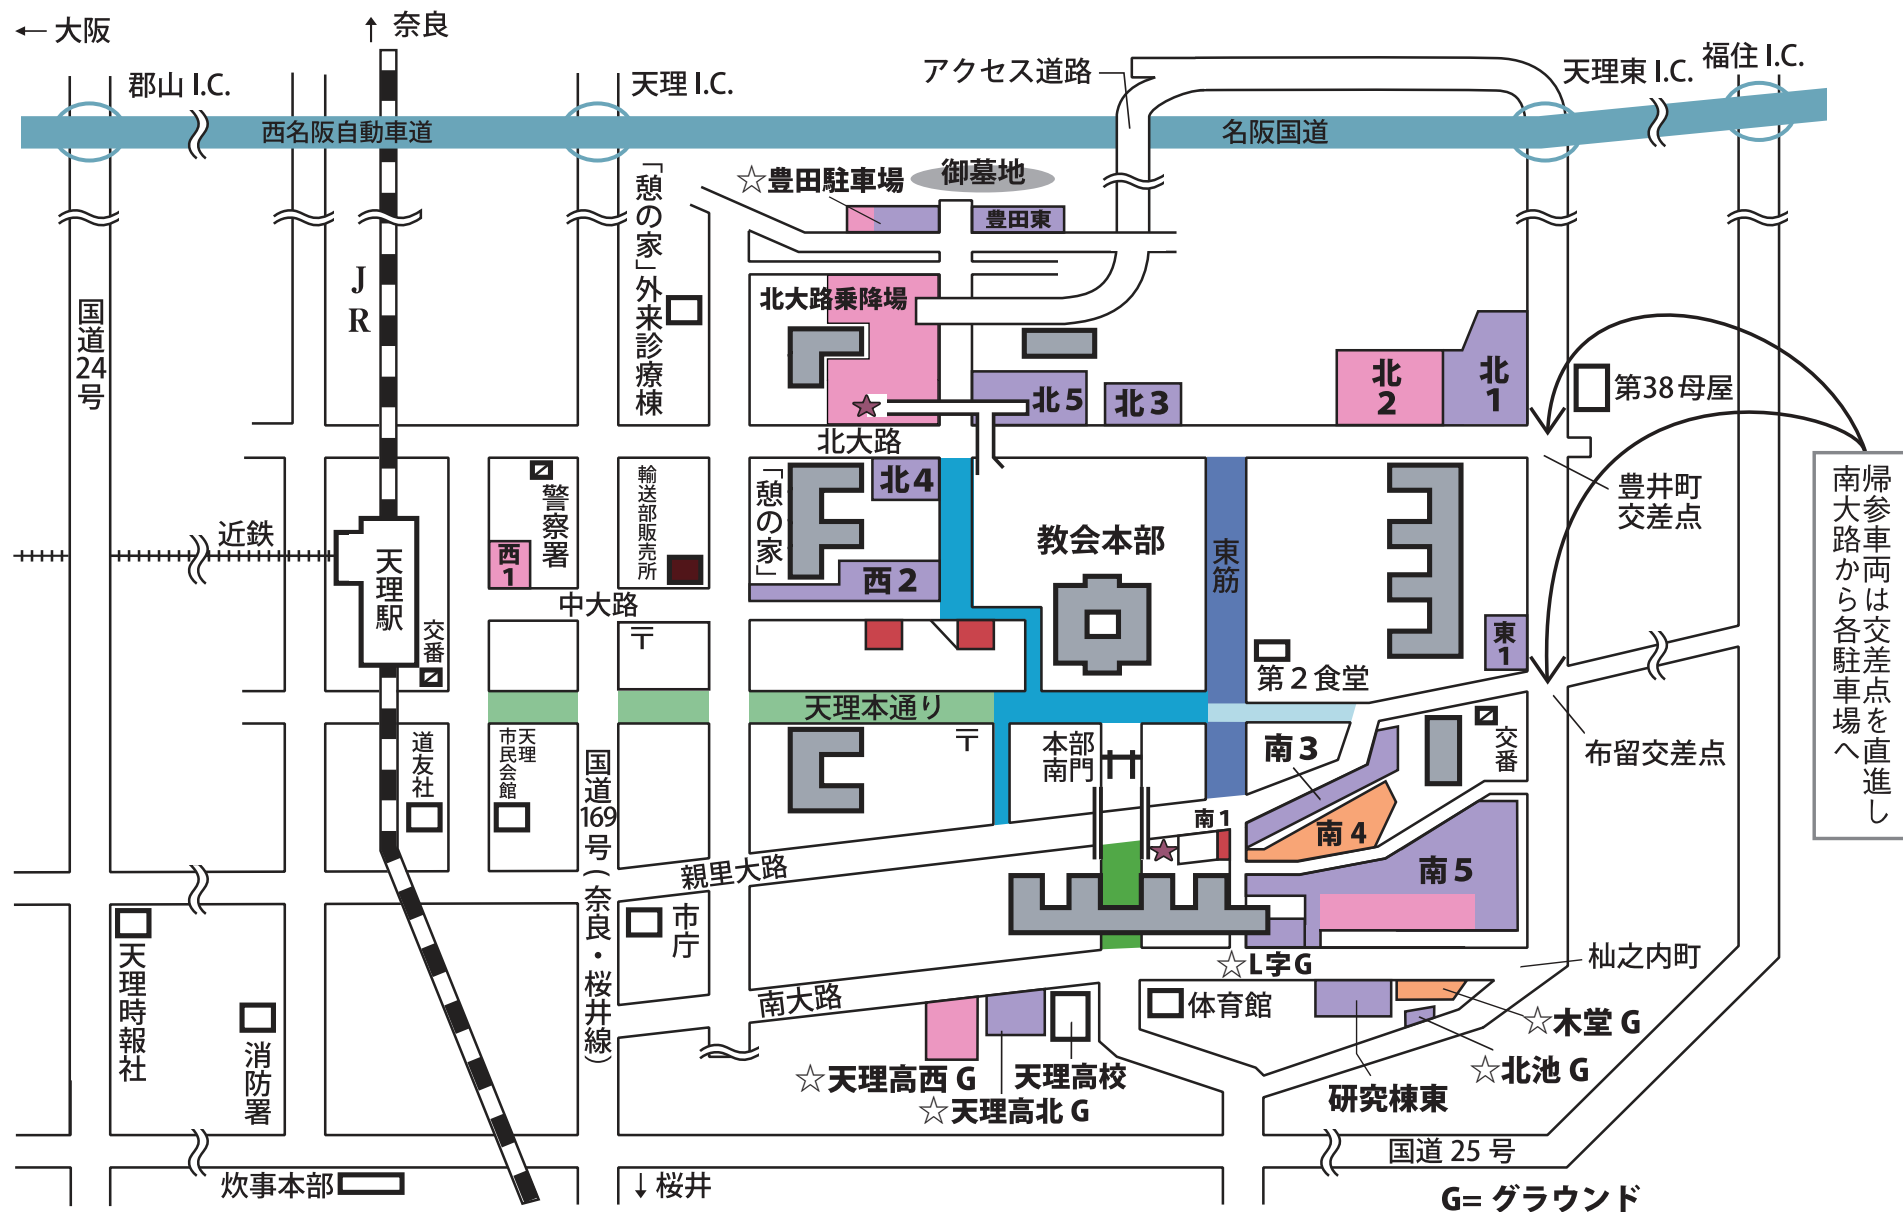

立教181年（平成30年）本部4月月次祭 交通規制および駐車場マップ

2018年4月25日（水）・26日（木）

◎南1を25日は乗用車駐車場、26日は降車場として使用します。
 ※尚、25日の夕づとめ後に閉鎖しますので予めご了承ください。

- 大型バス・マイクロバス駐車場
- 身障者専用駐車場
- マイクロバス・乗用車駐車場
- 乗用車・ワゴン車駐車場
- 自動車事務所

南大路から各駐車場へ
 帰参車両は交差点を直進し

立教 181 年 (平成 30 年) 4 月月次祭交通規制および駐車場ののご案内

交通規制

車両通行禁止区間		
区間	期間	時間
	通 年	終 日
	25 日・26 日	8:00 - 20:00
	25 日	18:15 - 19:45
	26 日	5:15 - 16:00
大型バス・マイクロバスはステッカー（特別通行許可証）表示車に関わらず、全面的に通行を禁止します。		
	26 日	8:00 - 16:00

帰参車両進入禁止区間		
区間	期間	時間
	25 日	18:15 - 19:45
	26 日	5:15 - 16:00
※当日の交通状況により交通規制を変更する場合がありますので、現場の警察官および係員の指示に従ってください。		

駐車場案内

☆の駐車場は他の駐車場が満車になってから開放します。

一般車両駐車場	
車 両	駐 車 場
大型バス 	北大路乗降場、北 2 P (一部)、西 1 P、南 5 P (一部) ☆ 豊田駐車場、天高西 G
マイクロバス  	北大路乗降場、北 2 P (一部)、西 1 P、南 4 P 南 5 P (一部) ☆ 豊田駐車場、木堂 G、天高西 G
乗用車 ワゴン車  	北 1 P、北 2 P (一部)、北 3 ~ 5 P、東 1 P、西 2 P 南 3 ~ 4 P、南 5 P (一部) 研究棟東、豊田東 ☆ 豊田駐車場、L 字 G、木堂 G、北池 G、天高北 G

身障者専用駐車場		
駐 車 場	期 間	時 間
身障者駐車場 	25 日・26 日	8:00 - 15:00
四条通り駐車場 		
南 1 P 東の一部 		
※「駐車禁止除外標章」表示車両のみ駐車できます。 ※車いすの貸し出しは、自動車事務所、境内掛南支所、身体障害者専用駐車場等で行っています。 なお、数に限りがありますので、あらかじめご了承ください。		

各道路での乗降および駐車はご遠慮ください。アイドリングはできるだけ控えましょう