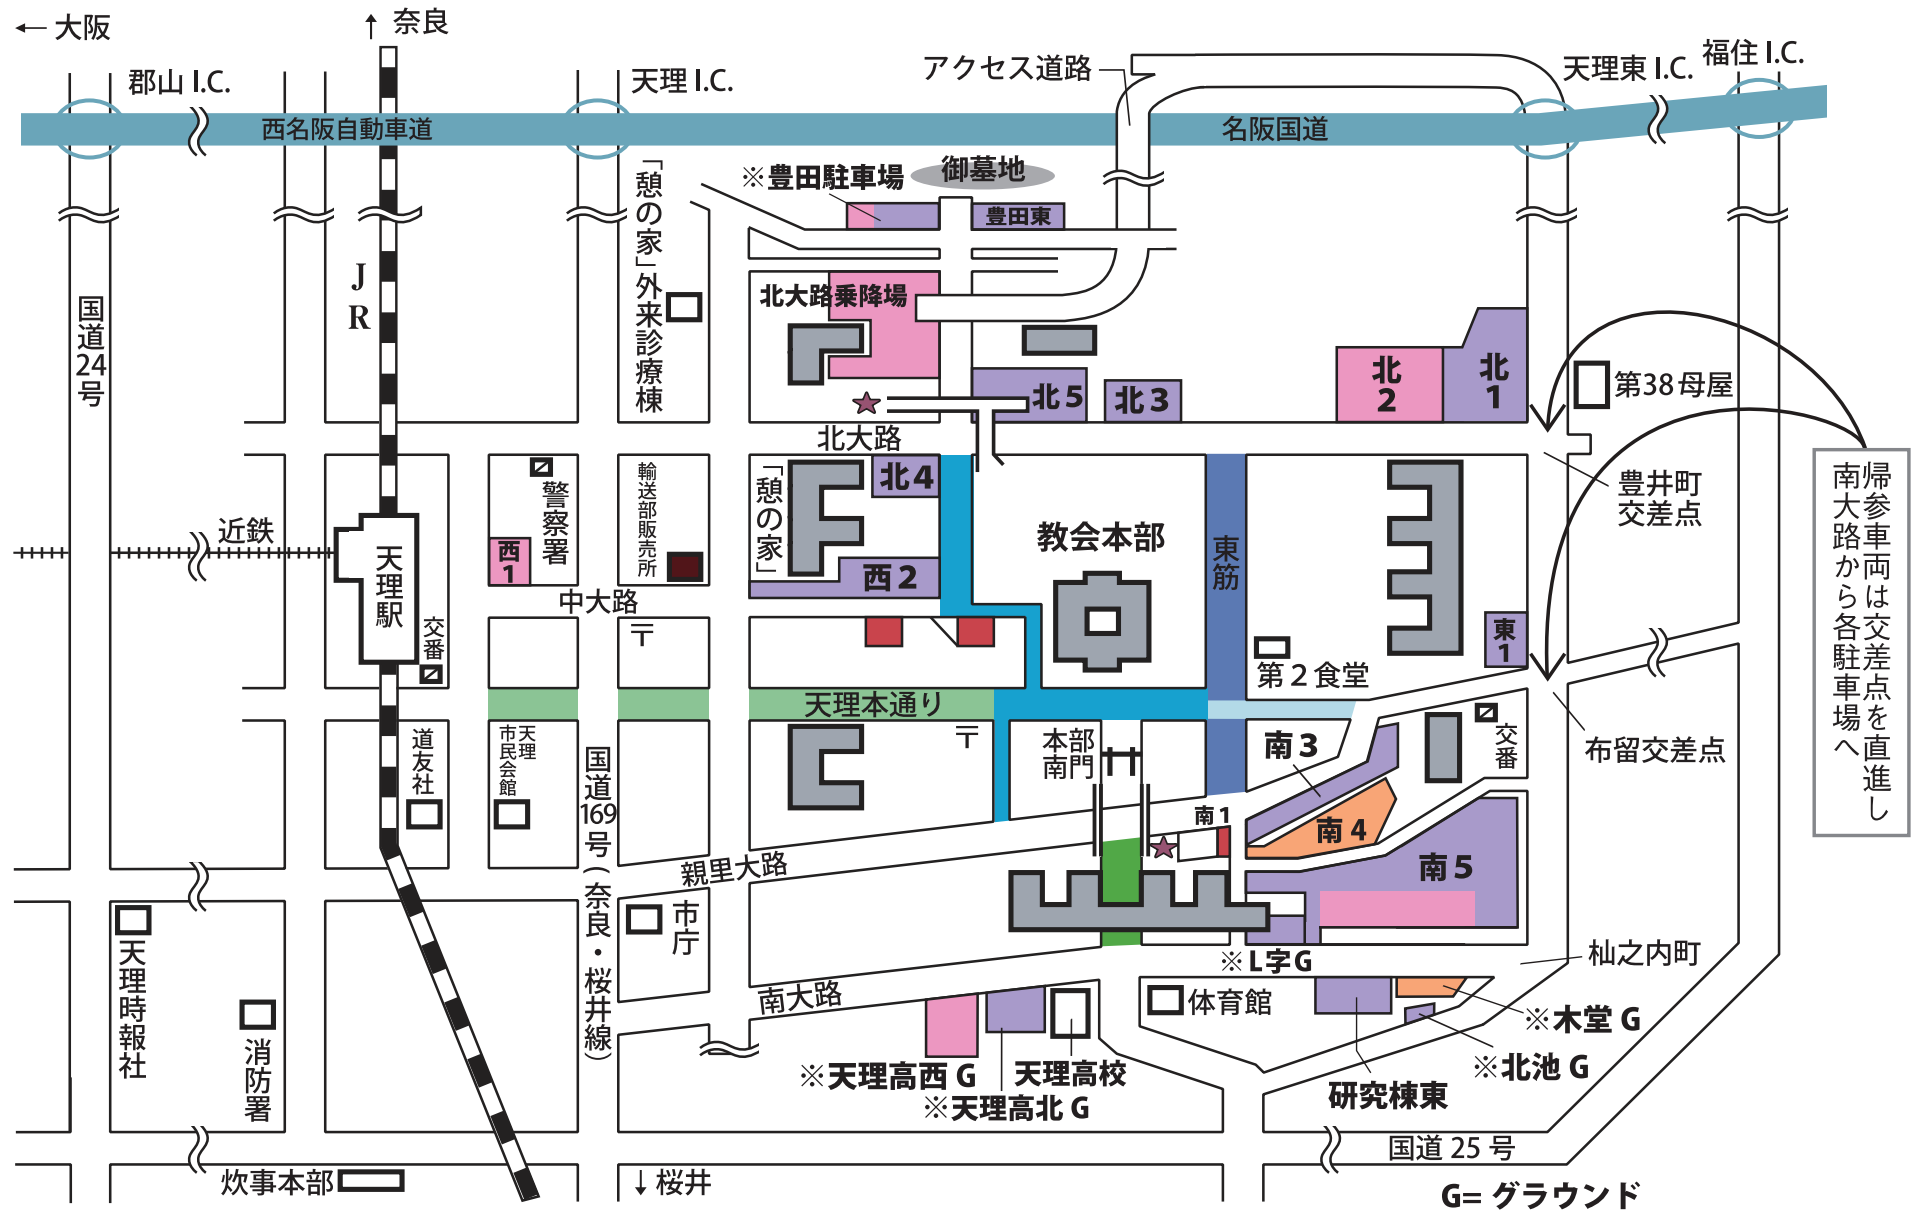

# 立教 181年(平成30年)本部お節会 交通規制および駐車場マップ

2018年1月5日(金)・6日(土)・7日(日)

5日～7日は南1駐車場を乗降場として使用します。

※なお、4日～6日の15時以降は閉鎖しますので予めご了承ください。

- 大型バス・マイク ロバス駐車場
- マイクロバス・乗用車駐車場
- 乗用車・ワゴン車駐車場
- 身障者専用駐車場
- 自動車事務所

## 交通規制

車両通行禁止区間		
区間	期間	時間
	通 年	終 日
	5 日・6 日・7日	8:00 - 15:00
	5 日・6 日・7日	6:30 - 15:00
	特別通行許可証表示の普通車(軽自動車含む)に限り進入できますが、9:00-15:00の間は北大路側から臨時乗降場(東講堂南側)までの進入のみとなります。その間の本部駐車場への出入りはできませんので、ご注意ください。	
	5 日・6 日・7日	8:00 - 15:00

帰参車両進入禁止区間		
区間	期間	時間
	5 日・6 日・7日	6:30 - 15:00
※当日の交通状況により交通規制を変更する場合がありますので、現場の警察官および係員の指示に従ってください。		

## 駐車場案内

※の駐車場は他の駐車場が満車になってから開放します。

一般車両駐車場	
車 両	駐 車 場
大型バス 	北大路乗降場、北 2 P(一部)、西 1 P、南 5 P(一部) ※ 豊田駐車場、天高西 G
マイクロバス  	北大路乗降場、北 2 P(一部)、西 1 P、南 4 P 南 5 P(一部) ※ 豊田駐車場、木堂 G、天高西 G
乗用車 ワゴン車  	北 1 P、北 2 P(一部)、北 3～5 P、東 1 P、西 2 P 南 3～4 P、南 5 P(一部) 研究棟東、豊田東 ※ 豊田駐車場、L 字 G、木堂 G、北池 G、天高北 G