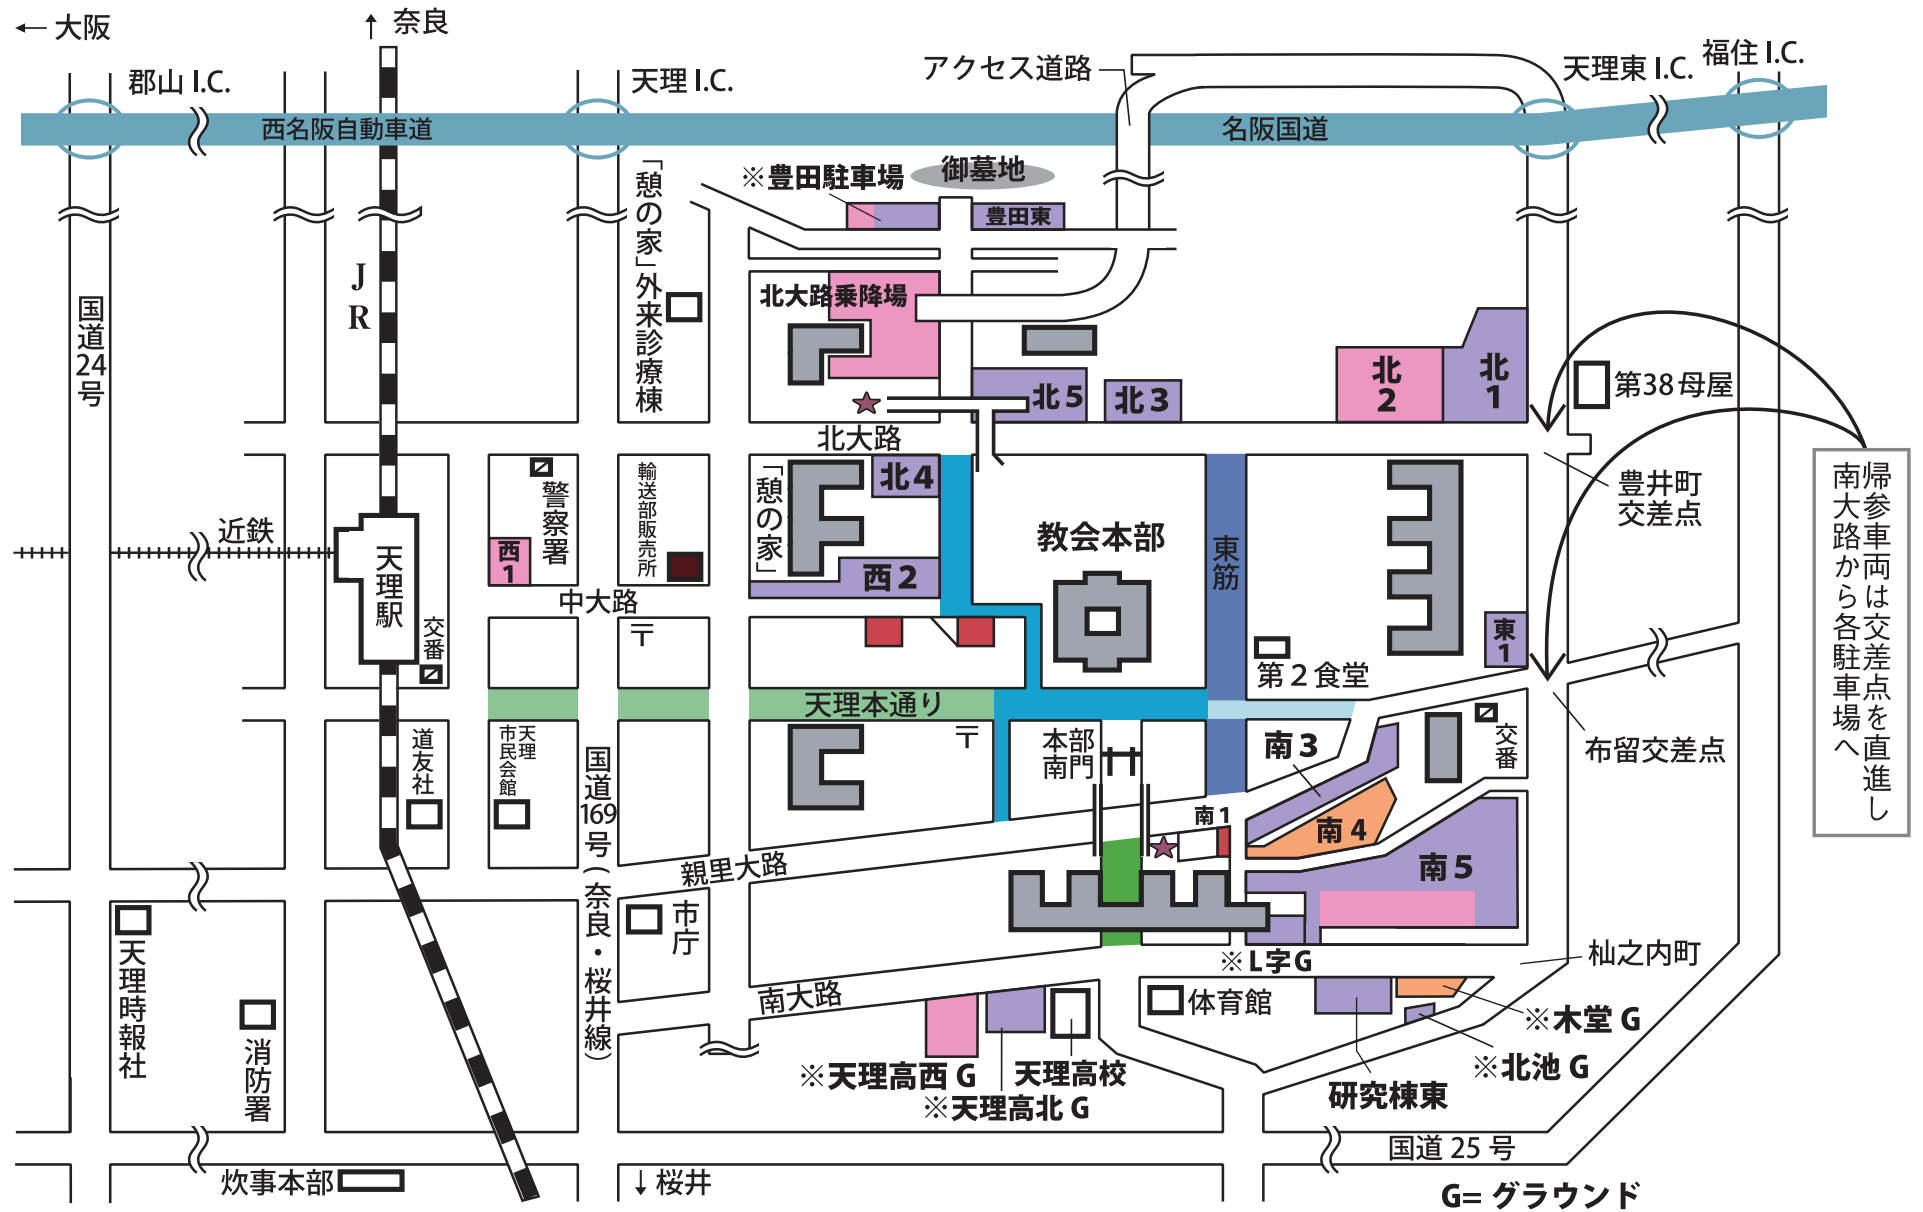

# 立教 180年（平成29年）8月月次祭交通規制および駐車場マップ

2017年8月25日（金）・26日（土）

南大路から各駐車場へ  
 帰参車両は交差点を直進し

◎南1を25日は乗用車駐車場、26日は降車場として使用します。  
 尚、25日の夕づとめ後に閉鎖しますので予めご了承ください。

- 大型バス・マイクロバス駐車場
- 乗用車・ワゴン車駐車場
- マイクロバス・乗用車駐車場
- 身障者専用駐車場
- 自動車事務所

G=グラウンド

## 交通規制

車両通行禁止区間		
区間	期間	時間
	通 年	終 日
	25 日・26 日	8:00 - 20:00
	25 日	18:30 - 20:00
	26 日	5:00 - 16:00
大型バス・マイクロバスはステッカー（特別通行許可証）表示車に関わらず、全面的に通行を禁止します。		
	26 日	8:00 - 16:00

帰参車両進入禁止区間		
区間	期間	時間
	25 日	18:30 - 20:00
	26 日	5:00 - 16:00
※規制道路は自転車を含め諸車の通行はできません。また、その当日の交通状況により交通規制を変更する場合がありますので、現場の警察官および係員の指示に従ってください。		

## 駐車場案内

※の駐車場は他の駐車場が満車になってから開放します。

一般車両駐車場	
車 両	駐 車 場
大型バス 	北大路乗降場、北 2 P(一部)、西 1 P、南 5 P(一部) ※ 豊田駐車場、天高西 G
マイクロバス  	北大路乗降場、北 2 P(一部)、西 1 P、南 4 P、南 5 P(一部) ※ 豊田駐車場、木堂 G、天高西 G
乗用車 ワゴン車  	北 1 P、北 2 P(一部)、北 3～5 P、東 1 P、西 2 P、南 3～4 P、南 5 P(一部)、研究棟東、豊田東 ※ 豊田駐車場、L 字 G、木堂 G、北池 G、天高北 G